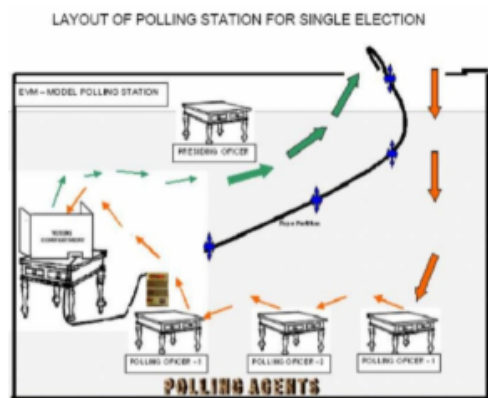

নির্বাচক নিবন্ধন আধিকারিকের স্বাক্ষর

Nazri Naksha

Google Map View

Polling Station Building Front View

Polling Station Front View

Cad View

Key MAP View

1 নাম : শেখ হাফিজুর রহমান পিতার নাম : মুজিবর বাড়ির নং : n0063 বয়স : 54 লিঙ্গ : পুরুষ	DSW0508887 ফটো উপলব্ধ	2 নাম : সাকিনা খাতুন অন্যান্য নাম : আহম্মদ খাদিজা বাড়ির নং : n0062 বয়স : 50 লিঙ্গ : মহিলা	DSW0508614 ফটো উপলব্ধ	3 নাম : সেখ ইসমাইল খাদিজা পিতার নাম : নূর আহম্মদ খাদিজা বাড়ির নং : n0062 বয়স : 50 লিঙ্গ : পুরুষ	DSW0508606 ফটো উপলব্ধ
4 নাম : খাদিজা খাতুন পিতার নাম : নূর আহম্মদ খাদিজা বাড়ির নং : n0062 বয়স : 51 লিঙ্গ : মহিলা	DSW0508598 ফটো উপলব্ধ	5 নাম : মিনারা খাতুন অন্যান্য নাম : নূর আহম্মদ বাড়ির নং : n0062 বয়স : 50 লিঙ্গ : মহিলা	DSW0508572 ফটো উপলব্ধ	6 নাম : নূর আসগারি বিবি স্বামীর নাম : সেখ আরিফ বাড়ির নং : n0061 বয়স : 30 লিঙ্গ : মহিলা	XXR1746650 ফটো উপলব্ধ
7 নাম : রওসোনারা খাতুন পিতার নাম : গফফর বাড়ির নং : n0061 বয়স : 43 লিঙ্গ : মহিলা	DSW2538999 ফটো উপলব্ধ	8 নাম : সেখ আরিফ পিতার নাম : সেখ আব্দুল গফফর বাড়ির নং : n0061 বয়স : 40 লিঙ্গ : পুরুষ	DSW3001674 ফটো উপলব্ধ	9 নাম : সেখ জাহিদ হাসেন পিতার নাম : সেখ জাহাঙ্গীর বাড়ির নং : n0061 বয়স : 30 লিঙ্গ : পুরুষ	XXR1746528 ফটো উপলব্ধ
10 নাম : ফিরোজা বিবি স্বামীর নাম : সেখ জাহাঙ্গীর বাড়ির নং : n0061 বয়স : 56 লিঙ্গ : মহিলা	DSW0508457 ফটো উপলব্ধ	11 নাম : সেখ জাহাঙ্গীর পিতার নাম : সেখ আব্দুল গফফর বাড়ির নং : n0061 বয়স : 59 লিঙ্গ : পুরুষ	DSW0508440 ফটো উপলব্ধ	12 নাম : সাহাজাদী বিবি স্বামীর নাম : সেখ আব্দুল গফফর বাড়ির নং : n0061 বয়স : 76 লিঙ্গ : মহিলা	DSW0508408 ফটো উপলব্ধ
13 নাম : নাসরিন বিবি স্বামীর নাম : সলিম সেখ বাড়ির নং : n0060 বয়স : 32 লিঙ্গ : মহিলা	XXR1889351 ফটো উপলব্ধ	14 নাম : সেখ সলিম পিতার নাম : সেখ হায়দার বাড়ির নং : n0060 বয়স : 38 লিঙ্গ : পুরুষ	DSW3072329 ফটো উপলব্ধ	15 নাম : সেখ আব্দুল আলি পিতার নাম : সেখ হায়দার বাড়ির নং : n0060 বয়স : 30 লিঙ্গ : পুরুষ	DSW3072360 ফটো উপলব্ধ
16 নাম : মরিয়ম বেগম স্বামীর নাম : নূরুল ইসলাম বাড়ির নং : n0060 বয়স : 40 লিঙ্গ : মহিলা	XXR1151489 ফটো উপলব্ধ	17 নাম : তশলিমা বিবি স্বামীর নাম : সেখ আমজেন আলী বাড়ির নং : n0060 বয়স : 48 লিঙ্গ : মহিলা	XXR0081091 ফটো উপলব্ধ	18 নাম : সুকরিয়া খাতুন পিতার নাম : সেখ জুলফিকার বাড়ির নং : n0060 বয়স : 35 লিঙ্গ : মহিলা	DSW0508523 ফটো উপলব্ধ
19 নাম : শেখ মফিজুল ইসলাম পিতার নাম : সেখ জুলফিকার আনোয়ার বাড়ির নং : n0060 বয়স : 53 লিঙ্গ : পুরুষ	DSW0508515 ফটো উপলব্ধ	20 নাম : শেখ হুমায়ন কবীর পিতার নাম : সেখ আব্দুল গুরুর বাড়ির নং : n0060 বয়স : 55 লিঙ্গ : পুরুষ	DSW0508499 ফটো উপলব্ধ	21 নাম : সানোয়ারা বিবি স্বামীর নাম : সেখ সেকেন্দর বাড়ির নং : n0071 বয়স : 40 লিঙ্গ : মহিলা	DSW2539765 ফটো উপলব্ধ
22 নাম : রহিমা খাতুন সেখ স্বামীর নাম : সেখ রাজেশ বাড়ির নং : n0071 বয়স : 45 লিঙ্গ : মহিলা	DSW2539120 ফটো উপলব্ধ	23 নাম : সেখ সেকেন্দার পিতার নাম : সেখ নূরুল হুদা বাড়ির নং : n0071 বয়স : 49 লিঙ্গ : পুরুষ	DSW0508788 ফটো উপলব্ধ	24 নাম : মেহেরুন্নেসা বিবি স্বামীর নাম : সেখ নূরুল হুদা বাড়ির নং : n0071 বয়স : 73 লিঙ্গ : মহিলা	DSW0508770 ফটো উপলব্ধ
25 নাম : সেখ সাহেবুল পিতার নাম : সেখ জব্বার বাড়ির নং : n0070 বয়স : 35 লিঙ্গ : পুরুষ	XXR1151109 ফটো উপলব্ধ	26 নাম : সেখ আব্দুল পিতার নাম : সেখ জব্বার বাড়ির নং : n0070 বয়স : 35 লিঙ্গ : পুরুষ	XXR1151091 ফটো উপলব্ধ	27 নাম : কাশীরা বিবি স্বামীর নাম : কাবুল মোল্লা বাড়ির নং : n0070 বয়স : 35 লিঙ্গ : মহিলা	XXR1151067 ফটো উপলব্ধ
28 নাম : বাবলু মোল্লা পিতার নাম : সামসুদ্দিন মোল্লা বাড়ির নং : n0070 বয়স : 40 লিঙ্গ : পুরুষ	XXR1151406 ফটো উপলব্ধ	29 নাম : ছোলেহার বিবি স্বামীর নাম : সামসুদ্দিন বাড়ির নং : n0070 বয়স : 56 লিঙ্গ : মহিলা	DSW0508952 ফটো উপলব্ধ	30 নাম : সামসুদ্দিন মোল্লা পিতার নাম : সোনা বাড়ির নং : n0070 বয়স : 66 লিঙ্গ : পুরুষ	DSW2893006 ফটো উপলব্ধ