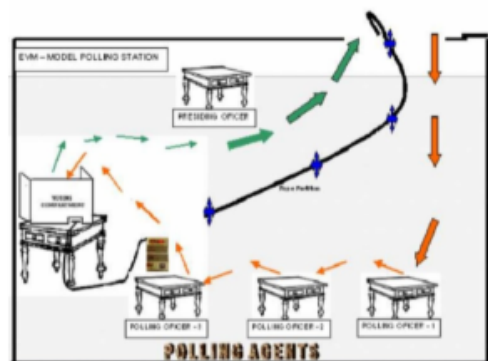

নির্বাচক তালিকা 2026 S25 পশ্চিমবঙ্গ

বিধানসভা নির্বাচনক্ষেত্রের নং, নাম ও সংরক্ষণের স্থিতি : 155 - মহেশতলা (সাধারণ)		অংশ নং : 36			
বিধানসভা নির্বাচনক্ষেত্রটি যে লোকসভা নির্বাচনক্ষেত্রের / ক্ষেত্রসমূহের অন্তর্ভুক্ত তার নং, নাম ও সংরক্ষণ স্থিতি : 21 - ডায়মণ্ডহারবার (সাধারণ)					
1. সংশোধনের পূর্ণ বিবরণ					
সংশোধনের বৎসর :	2026	নির্বাচক তালিকার পরিচিতি : বিশেষ নিবিড় সংশোধন ২০২৬ এর চূড়ান্ত ভোটার তালিকার সহিত 09-04-2026 তারিখ অবধি সংশোধিত নির্বাচক তালিকা			
ভিত্তি তারিখ :	01-01-2026				
সংশোধনের প্রকৃতি :	ধারাবাহিক সংশোধন 2026				
প্রকাশনার তারিখ :	09-04-2026				
2. অংশ ও নির্বাচনী এলাকার পূর্ণ বিবরণ :					
অংশের ভাগ নং ও নাম :					
1-নক্ষর পাড়া	প্রধান শহর/গ্রাম : মহেশতলা ওয়ার্ড : 011 থানা : মহেশতলা গ্রাম পঞ্চায়েত : ব্লক : মহকুমা : আলিপুর সদর জেলা : দক্ষিণ 24 পরগণা পিন : 700141				
2-মধ্য পাড়া					
3-রামপুর মধ্য পাড়া					
4-রামপুর দক্ষিণ পাড়া					
3. ভোট গ্রহন কেন্দ্রের পূর্ণ বিবরণ :					
ভোট গ্রহন কেন্দ্রের নং, নাম :	ভোট গ্রহন কেন্দ্রের শ্রেণী :	শহরাঞ্চল			
36 - রামপুর কালচারাল ক্লাব	এই অংশে সহায়ক ভোটগ্রহন কেন্দ্রের সংখ্যা :	0			
ভোট গ্রহন কেন্দ্রের ঠিকানা :					
রামপুর কালচারাল ক্লাব, রুম নং-১, রামপুর, মহেশতলা					
4. নির্বাচকের সংখ্যা :					
প্রথম ক্রমিক নং	শেষ ক্রমিক নং	মোট সংখ্যা			
		পুরুষ	মহিলা	তৃতীয় লিঙ্গ	মোট
1	858	423	433	0	856

নির্বাচক নিবন্ধন আধিকারিকের স্বাক্ষর

Nazri Naksha

Google Map View

Polling Station Building Front View

Polling Station Front View

Cad View

Key MAP View

LAYOUT OF POLLING STATION FOR SINGLE ELECTION