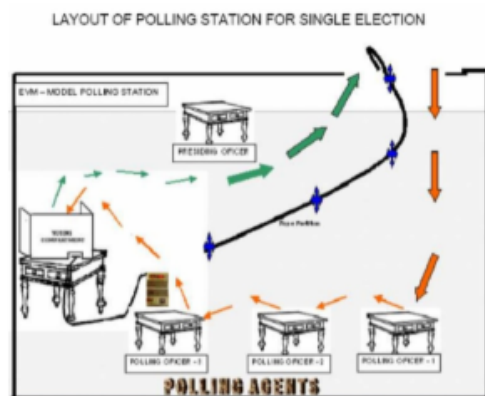

Cad View

Key MAP View