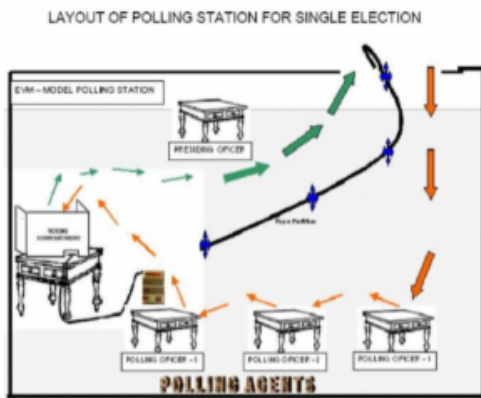

নির্বাচক নিবন্ধন আধিকারিকের স্বাক্ষর

Nazri Naksha

Google Map View

Polling Station Building Front View

Polling Station Front View

Cad View

Key MAP View

1 নাম : নাসরিন বিবি স্বামীর নাম: আলতাফ আলি মোল্লা বাড়ির নং : n0062 বয়স : 51 লিঙ্গ : মহিলা	XXR1129055 ফটো উপলব্ধ	2 নাম : মাসুম আলি মোল্লা পিতার নাম: আলতাফ আলি মোল্লা বাড়ির নং : n0062 বয়স : 51 লিঙ্গ : পুরুষ	XXR1496215 ফটো উপলব্ধ	3 নাম : রেহেলা বিবি স্বামীর নাম: রুহুল আমিন মোল্লা বাড়ির নং : n0062 বয়স : 45 লিঙ্গ : মহিলা	XXR1496330 ফটো উপলব্ধ
4 নাম : রুহুল আমিন মোল্লা পিতার নাম: আলতাফ মোল্লা বাড়ির নং : n0062 বয়স : 58 লিঙ্গ : পুরুষ	WB/17/115/240710 ফটো উপলব্ধ	5 নাম : সাইফুদ্দিন মোল্লা পিতার নাম: সাহাজান মোল্লা বাড়ির নং : n0059 বয়স : 37 লিঙ্গ : পুরুষ	DSW3054368 ফটো উপলব্ধ	6 নাম : নুরআসিনা স্বামীর নাম: সাহাজান বাড়ির নং : n0059 বয়স : 50 লিঙ্গ : মহিলা	WB/17/115/240284 ফটো উপলব্ধ
7 নাম : খয়রোন নেছা স্বামীর নাম: সাহাজান বাড়ির নং : n0059 বয়স : 101 লিঙ্গ : মহিলা	WB/17/115/240283 ফটো উপলব্ধ	8 নাম : মারুফা বেগম স্বামীর নাম: মহঃ মনজুর আহমেদ মোল্লা বাড়ির নং : n0011 বয়স : 38 লিঙ্গ : মহিলা	DSW2689263 ফটো উপলব্ধ	9 নাম : সাবানা পারভিন স্বামীর নাম: হেদারুল ইসলাম মোল্লা বাড়ির নং : n0011 বয়স : 48 লিঙ্গ : মহিলা	XXR1128529 ফটো উপলব্ধ
10 নাম : সাহানারা বেগম স্বামীর নাম: নজরুল বাড়ির নং : n0011 বয়স : 66 লিঙ্গ : মহিলা	WB/17/115/240903 ফটো উপলব্ধ	11 নাম : বেনজির বিবি স্বামীর নাম: এমদারুল ইসলাম মোল্লা বাড়ির নং : n0011 বয়স : 47 লিঙ্গ : মহিলা	DSW2422376 ফটো উপলব্ধ	12 নাম : হাসিবুর রহমান মির পিতার নাম: সানোয়ার হোসেন মির বাড়ির নং : n0039 বয়স : 40 লিঙ্গ : পুরুষ	XXR0007732 ফটো উপলব্ধ
13 নাম : হাফিজা বিবি স্বামীর নাম: সারাক্ষত মীর বাড়ির নং : n0039 বয়স : 54 লিঙ্গ : মহিলা	DSW2829307 ফটো উপলব্ধ	14 নাম : সারমিরন স্বামীর নাম: সাহারব বাড়ির নং : n0039 বয়স : 55 লিঙ্গ : মহিলা	WB/17/115/240044 ফটো উপলব্ধ	15 নাম : মাজেদা স্বামীর নাম: সানোয়ার বাড়ির নং : n0039 বয়স : 56 লিঙ্গ : মহিলা	WB/17/115/241045 ফটো উপলব্ধ
16 নাম : সারাক্ষত মীর পিতার নাম: মহম্মদ আলি মীর বাড়ির নং : n0039 বয়স : 57 লিঙ্গ : পুরুষ	WB/17/115/240851 ফটো উপলব্ধ	17 নাম : হাসিনা বিবি স্বামীর নাম: আনোয়ার মীর বাড়ির নং : n0039 বয়স : 46 লিঙ্গ : মহিলা	XXR1129113 ফটো উপলব্ধ	18 নাম : আনোয়ার মীর পিতার নাম: মহম্মদ আলি মীর বাড়ির নং : n0039 বয়স : 55 লিঙ্গ : পুরুষ	WB/17/115/241103 ফটো উপলব্ধ
19 নাম : সাহারাব হোসেন মীর পিতার নাম: মহম্মদ আলি মীর বাড়ির নং : n0039 বয়স : 59 লিঙ্গ : পুরুষ	DSW0429902 ফটো উপলব্ধ	20 নাম : আনিসুর রহমান মোল্লা পিতার নাম: নুর মহম্মদ বাড়ির নং : n0072 বয়স : 37 লিঙ্গ : পুরুষ	XXR1128131 ফটো উপলব্ধ	21 নাম : আনোয়ারা স্বামীর নাম: নুরআহম্মদ বাড়ির নং : n0072 বয়স : 66 লিঙ্গ : মহিলা	WB/17/115/240807 ফটো উপলব্ধ
22 নাম : মোস্তাকিম মোল্লা মায়ের নাম: মুর্শিদা বিবি বাড়ির নং : n0079 বয়স : 35 লিঙ্গ : পুরুষ	XXR1496363 ফটো উপলব্ধ	23 নাম : রোজিনা খাতুন পিতার নাম: খোকন মন্ডল বাড়ির নং : n0077 বয়স : 34 লিঙ্গ : মহিলা	XXR1735521 ফটো উপলব্ধ	24 নাম : রুকসানা বিবি স্বামীর নাম: আকবর সেখ বাড়ির নং : n0020 বয়স : 38 লিঙ্গ : মহিলা	XXR1128073 ফটো উপলব্ধ
25 নাম : আকবর সেখ পিতার নাম: সেখ আহমেদ হোসেন বাড়ির নং : n0020 বয়স : 40 লিঙ্গ : পুরুষ	DSW3054517 ফটো উপলব্ধ	26 নাম : মারুফা বেগম পিতার নাম: মুত তাজ মহম্মদ সেখ বাড়ির নং : n0020 বয়স : 42 লিঙ্গ : মহিলা	FSZ1329697 ফটো উপলব্ধ	27 নাম : ইশরাত পারভীন পিতার নাম: তাজ মহম্মদ সেখ বাড়ির নং : n0020 বয়স : 39 লিঙ্গ : মহিলা	DSW3054327 ফটো উপলব্ধ
28 নাম : আয়মাদ হো সেখ পিতার নাম: আলতাফ মোল্লা বাড়ির নং : n0020 বয়স : 71 লিঙ্গ : পুরুষ	WB/17/115/240324 ফটো উপলব্ধ	29 নাম : আবীদ হুসেন পিতার নাম: তাজ মহম্মদ বাড়ির নং : n0020 বয়স : 55 লিঙ্গ : পুরুষ	FSZ1328962 ফটো উপলব্ধ	30 নাম : আবুলকালাম মোল্লা পিতার নাম: আঃহাই মোল্লা বাড়ির নং : n0025 বয়স : 59 লিঙ্গ : পুরুষ	WB/17/115/240607 ফটো উপলব্ধ