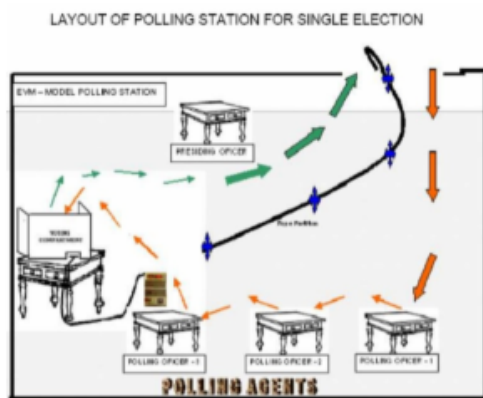

নির্বাচক নিবন্ধন আধিকারিকের স্বাক্ষর

Nazri Naksha

Google Map View

Polling Station Building Front View

Polling Station Front View

Cad View

Key MAP View

1 নাম : নূরসিদ আলম পিতার নাম: মহঃ সাহাবুদ্দিন বাড়ির নং : 72 বয়স : 27 লিঙ্গ : পুরুষ	XXR2160034 ফটো উপলব্ধ	2 নাম : নূর আলম আনসারি পিতার নাম: মহঃ সাহাবুদ্দিন বাড়ির নং : 72 বয়স : 26 লিঙ্গ : পুরুষ	XXR2160026 ফটো উপলব্ধ	3 নাম : হুসনেআরা বেগম স্বামীর নাম: সোহরাব বাড়ির নং : n0001 বয়স : 51 লিঙ্গ : মহিলা	HLG0018531 ফটো উপলব্ধ
4 নাম : সুমী আলি পিতার নাম: সেখ সোরাব আলি বাড়ির নং : n0001 বয়স : 33 লিঙ্গ : মহিলা	XXR1506245 ফটো উপলব্ধ	5 নাম : সেখ সোরাব আলি পিতার নাম: সেখ আহম্মদ আলি বাড়ির নং : n0001 বয়স : 60 লিঙ্গ : পুরুষ	WB/18/112/003090 ফটো উপলব্ধ	6 নাম : সেখ মোনতাজ আলি পিতার নাম: সেখ আনসার আলি বাড়ির নং : n0112 বয়স : 40 লিঙ্গ : পুরুষ	HLG3966124 ফটো উপলব্ধ
7 নাম : রোসনারা বিবি স্বামীর নাম: সেখ আনসার আলি বাড়ির নং : n0111 বয়স : 63 লিঙ্গ : মহিলা	HLG3966116 ফটো উপলব্ধ	8 নাম : সেখ সাহাজাদা পিতার নাম: সেখ গোলাম হোসেন বাড়ির নং : n0207 বয়স : 53 লিঙ্গ : পুরুষ	XXR1891423 ফটো উপলব্ধ	9 নাম : পূর্ণিমা বিবি স্বামীর নাম: মনজুর আলম বাড়ির নং : n0201 বয়স : 50 লিঙ্গ : মহিলা	XXR1749225 ফটো উপলব্ধ
10 নাম : প্রিতম কুমার পিতার নাম: হরিনন্দন প্রসাদ বাড়ির নং : n0172 বয়স : 41 লিঙ্গ : পুরুষ	XXR1457613 ফটো উপলব্ধ	11 নাম : সোনি গুপ্তা স্বামীর নাম: প্রীতম কুমার বাড়ির নং : ভাটশালা, বয়স : 31 লিঙ্গ : মহিলা	XXR2819357 ফটো উপলব্ধ	12 নাম : কোশলেনদার কুমার পিতার নাম: হরিনন্দন প্রসাদ বাড়ির নং : n0171 বয়স : 40 লিঙ্গ : পুরুষ	XXR1457605 ফটো উপলব্ধ
13 নাম : মহঃ সাহাবুদ্দিন পিতার নাম: মহঃ ইশা বাড়ির নং : n0164 বয়স : 67 লিঙ্গ : পুরুষ	XXR1350388 ফটো উপলব্ধ	14 নাম : ইজাজ আমেদ পিতার নাম: আব্দুল কাদের বাড়ির নং : n0151 বয়স : 37 লিঙ্গ : পুরুষ	XXR1156769 ফটো উপলব্ধ	15 নাম : সেখ ফিরোজ পিতার নাম: সেখ সেলিম বাড়ির নং : n0150 বয়স : 34 লিঙ্গ : পুরুষ	XXR1156751 ফটো উপলব্ধ
16 নাম : মহঃসামিদ পিতার নাম: মহঃ মাজিদ বাড়ির নং : n0141 বয়স : 81 লিঙ্গ : পুরুষ	XXR1156587 ফটো উপলব্ধ	17 নাম : মেহেবুব আলি পিতার নাম: মহঃ ইউনিস বাড়ির নং : n0128 বয়স : 45 লিঙ্গ : পুরুষ	CJQ0786020 ফটো উপলব্ধ	18 নাম : সেখ সোহেলরানা পিতার নাম: সেখ সরাব আলি বাড়ির নং : 13 বয়স : 34 লিঙ্গ : পুরুষ	XXR1156967 ফটো উপলব্ধ
19 নাম : অনিতা দেবী স্বামীর নাম: শ্রীকান্ত পাণ্ডে বাড়ির নং : 82 বয়স : 47 লিঙ্গ : মহিলা	XXR1049352 ফটো উপলব্ধ	20 নাম : ললিতা কুমারী বাহাদুর পিতার নাম: ছেদীলাল সাউ বাড়ির নং : 78 বয়স : 38 লিঙ্গ : মহিলা	HLG3966637 ফটো উপলব্ধ	21 নাম : খুরসিদ আনসারি পিতার নাম: মহঃ সাহাবুদ্দিন বাড়ির নং : n0164 বয়স : 29 লিঙ্গ : পুরুষ	XXR2007789 ফটো উপলব্ধ
22 নাম : নীতু দেবী পান্ডে স্বামীর নাম: অরুণ পান্ডে বাড়ির নং : 82 বয়স : 34 লিঙ্গ : মহিলা	XXR2007888 ফটো উপলব্ধ	23 নাম : সেখ আনসার আলি পিতার নাম: মুসিউদ্দিন সেখ বাড়ির নং : n0113 বয়স : 73 লিঙ্গ : পুরুষ	HLG3966132 ফটো উপলব্ধ	24 নাম : আবেদ আলম পিতার নাম: মহঃ সামিদ বাড়ির নং : এন0113 বয়স : 28 লিঙ্গ : পুরুষ	XXR2608008 ফটো উপলব্ধ
25 নাম : জাভেদ আলম. পিতার নাম: মোহম্মদ সেমিদ বাড়ির নং : এন0045 বয়স : 37 লিঙ্গ : পুরুষ	XXR2608024 ফটো উপলব্ধ	26 নাম : জেমস ডিগল পিতার নাম: জন ডিগল বাড়ির নং : এন0000 বয়স : 26 লিঙ্গ : পুরুষ	XXR2608065 ফটো উপলব্ধ	27 নাম : মৌসুমী মন্ডল স্বামীর নাম: কপিল মন্ডল বাড়ির নং : 11এ বয়স : 29 লিঙ্গ : মহিলা	XXR2608073 ফটো উপলব্ধ
28 নাম : পিয়া নেবু পিতার নাম: সুজয় নেবু বাড়ির নং : এন0045 বয়স : 23 লিঙ্গ : মহিলা	XXR2607950 ফটো উপলব্ধ	29 নাম : সুপর্ণা মন্ডল পিতার নাম: মদন প্রামানিক বাড়ির নং : 8/1 বয়স : 32 লিঙ্গ : মহিলা	XXR1895515 ফটো উপলব্ধ	30 নাম : মধুমিতা ভট্টাচার্য পিতার নাম: সমর ভট্টাচার্য বাড়ির নং : এন00046 বয়স : 24 লিঙ্গ : মহিলা	XXR2607935 ফটো উপলব্ধ