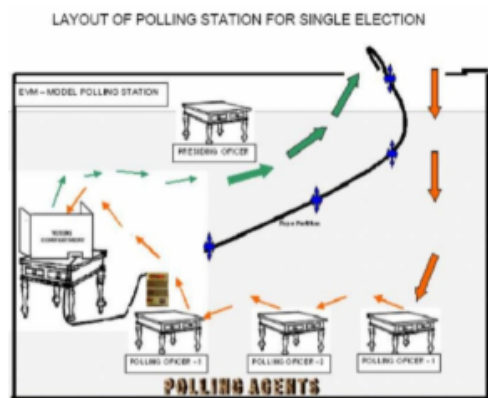

নির্বাচক নিবন্ধন আধিকারিকের স্বাক্ষর

Nazri Naksha

Google Map View

Polling Station Building Front View

Polling Station Front View

Cad View

Key MAP View

Q 1	ROQ1837632	ROQ 2	XXR1640317	3	XXR1750066
নাম : রঞ্জু দেবী স্বামীর নাম : অশোক কুমার বাড়ির নং : বয়স : 42 বছর : মহিলা	ফটো উপলব্ধ	নাম : উষা দেবী স্বামীর নাম : রাজ কুমার ডানদাসী বাড়ির নং : বয়স : 50 বছর : মহিলা	ফটো উপলব্ধ	নাম : অশোক কুমার পিতার নাম : ব্রহ্মদেও প্রসাদ বাড়ির নং : n0219 বয়স : 47 লিঙ্গ : পুরুষ	ফটো উপলব্ধ
Q 4	XXR2350189	Q 5	XXR2350395	6	XXR2350072
নাম : শ্যামলী নন্দর মায়ের নাম : বলা নন্দর বাড়ির নং : N0000 বয়স : 59 বছর : মহিলা	ফটো উপলব্ধ	নাম : সোনাম পিতার নাম : ভাগবত রাম বাড়ির নং : N0000 বয়স : 27 বছর : পুরুষ	ফটো উপলব্ধ	নাম : মানসী দাস স্বামীর নাম : সশান্ত দাস বাড়ির নং : N0000 বয়স : 28 লিঙ্গ : মহিলা	ফটো উপলব্ধ
7	XXR2350106	8	XXR2160240	9	XXR2173037
নাম : প্রিয়ঙ্কা শাহ পিতার নাম : প্রদীপ কুমার শাহ বাড়ির নং : N0000 বয়স : 31 লিঙ্গ : মহিলা	ফটো উপলব্ধ	নাম : চন্দনা কয়াল মায়ের নাম : শিখা সরকার বাড়ির নং : n0389 বয়স : 32 লিঙ্গ : মহিলা	ফটো উপলব্ধ	নাম : প্রভুদ কুমার মল্লিক পিতার নাম : গৌরচন্দ্র মল্লিক বাড়ির নং : n0392 বয়স : 58 লিঙ্গ : পুরুষ	ফটো উপলব্ধ
Q 10	XXR2630325	11	XXR2630200	12	XXR2630739
নাম : বিকাশ সাউ পিতার নাম : বীরেন্দ্র সাউ বাড়ির নং : এন0000 বয়স : 25 বছর : পুরুষ	ফটো উপলব্ধ	নাম : রুনু সাপুই স্বামীর নাম : দেবব্রত সাপুই বাড়ির নং : এন0000 বয়স : 41 লিঙ্গ : মহিলা	ফটো উপলব্ধ	নাম : অজয় ব্যানার্জী পিতার নাম : পবন ব্যানার্জী বাড়ির নং : এন0000 বয়স : 23 লিঙ্গ : পুরুষ	ফটো উপলব্ধ
13	XXR2084804	14	XXR2630721	15	XXR2630341
নাম : সুনিতা দেবী স্বামীর নাম : অরবিন্দ প্রসাদ বাড়ির নং : 39 বয়স : 45 লিঙ্গ : মহিলা	ফটো উপলব্ধ	নাম : দিব্যেন্দু মন্ডল পিতার নাম : দেবাশিস মন্ডল বাড়ির নং : এন0000 বয়স : 23 লিঙ্গ : পুরুষ	ফটো উপলব্ধ	নাম : বর্ষা রায় পিতার নাম : বিনোদ কুমার রায় বাড়ির নং : এন0000 বয়স : 27 লিঙ্গ : মহিলা	ফটো উপলব্ধ
Q 16	XXR2630218	17	XXR2630226	18	XXR2630366
নাম : পূজা মইতী পিতার নাম : নিখিল মইতী বাড়ির নং : এন0000 বয়স : 28 বছর : মহিলা	ফটো উপলব্ধ	নাম : মিন্টু মন্ডল স্বামীর নাম : সুধাংশু মন্ডল বাড়ির নং : এন0000 বয়স : 64 লিঙ্গ : মহিলা	ফটো উপলব্ধ	নাম : রিতু কুমারী রায় পিতার নাম : বিনোদ কুমার রায় বাড়ির নং : এন0000 বয়স : 24 লিঙ্গ : মহিলা	ফটো উপলব্ধ
19	XXR2630192	20	XXR2630747	21	XXR2630838
নাম : সানি রয় পিতার নাম : দিলীপ রয় বাড়ির নং : এন0000 বয়স : 23 লিঙ্গ : পুরুষ	ফটো উপলব্ধ	নাম : শুভঙ্কর রায় পিতার নাম : সত্যেন্দ্র রায় বাড়ির নং : এন0000 বয়স : 23 লিঙ্গ : পুরুষ	ফটো উপলব্ধ	নাম : শম্পা পাত্র পিতার নাম : শম্ভু পাত্র বাড়ির নং : এন0000 বয়স : 25 লিঙ্গ : মহিলা	ফটো উপলব্ধ
22	XXR2630283	Q 23	XXR2102747	24	XXR2662666
নাম : রূপাসী মইতী স্বামীর নাম : অমিত মইতী বাড়ির নং : এন0000 বয়স : 35 লিঙ্গ : মহিলা	ফটো উপলব্ধ	নাম : বিকি কুমার ডানদাসী পিতার নাম : রাজ কুমার ডানদাসী বাড়ির নং : বয়স : 28 বছর : পুরুষ	ফটো উপলব্ধ	নাম : সনৎ কুমার কাজি পিতার নাম : রাঙ্কট কাজি বাড়ির নং : n0557 বয়স : 53 লিঙ্গ : পুরুষ	ফটো উপলব্ধ
25	XXR2660819	Q 26	XXR2658706	27	XXR2659266
নাম : সোনিয়া নন্দর পিতার নাম : সঞ্জীব নন্দর বাড়ির নং : n0547 বয়স : 23 লিঙ্গ : মহিলা	ফটো উপলব্ধ	নাম : আংশু গুপ্তা পিতার নাম : জিতেন্দ্র গুপ্তা বাড়ির নং : বয়স : 22 বছর : মহিলা	ফটো উপলব্ধ	নাম : তানিয়া হালদার পিতার নাম : রনু হালদার বাড়ির নং : n0539 বয়স : 25 লিঙ্গ : মহিলা	ফটো উপলব্ধ
28	XXR2656304	Q 29	XXR2658433	30	XXR2658482
নাম : মৌসুমী মোদক স্বামীর নাম : সন্দর মোদক বাড়ির নং : n0531 বয়স : 25 লিঙ্গ : মহিলা	ফটো উপলব্ধ	নাম : নেহা ভূইয়া পিতার নাম : সুনীল ভূইয়া বাড়ির নং : বয়স : 25 বছর : মহিলা	ফটো উপলব্ধ	নাম : জয় সিং পিতার নাম : রাম সিং বাড়ির নং : n0534 বয়স : 29 লিঙ্গ : পুরুষ	ফটো উপলব্ধ