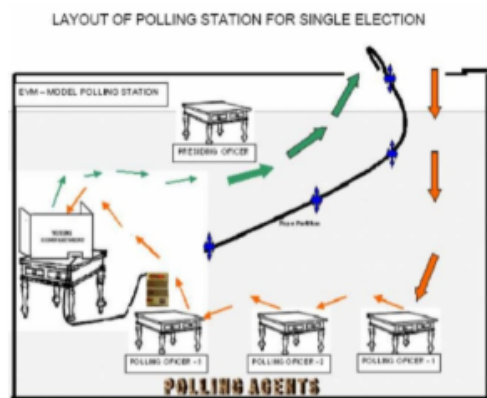

নির্বাচক নিবন্ধন আধিকারিকের স্বাক্ষর

Nazri Naksha

Google Map View

Polling Station Building Front View

Polling Station Front View

Cad View

Key MAP View

1 নাম : মমতা দেবী স্বামীর নাম : উপেন্দ্র মোদী বাড়ির নং : n0249 বয়স : 42 লিঙ্গ : মহিলা	XXR1353457 ফটো উপলব্ধ	2 নাম : দীবা কর পিতার নাম : নবিলাল সরমা বাড়ির নং : n0150 বয়স : 55 লিঙ্গ : পুরুষ	HLG0096149 ফটো উপলব্ধ	3 নাম : রঞ্জু শর্মা স্বামীর নাম : দিবাকর শর্মা বাড়ির নং : n0150 বয়স : 44 লিঙ্গ : মহিলা	XXR1507433 ফটো উপলব্ধ
4 নাম : রূপা বা স্বামীর নাম : পবিত্র বা বাড়ির নং : এন0000 বয়স : 30 লিঙ্গ : মহিলা	XXR2595098 ফটো উপলব্ধ	5 নাম : রাজেশ নারায়ণ পিতার নাম : লক্ষ্মী নারায়ণ বাড়ির নং : এন0000 বয়স : 51 লিঙ্গ : মহিলা	XXR2595254 ফটো উপলব্ধ	6 নাম : মিতা মন্ডল স্বামীর নাম : মিন্টু মন্ডল বাড়ির নং : 00 বয়স : 41 লিঙ্গ : মহিলা	XXR2677797 ফটো উপলব্ধ
7 নাম : অনিকেত কুমার সিং পিতার নাম : রাজেশ নারায়ণ বাড়ির নং : এন0000 বয়স : 21 লিঙ্গ : পুরুষ	XXR2781235 ফটো উপলব্ধ	8 নাম : সান্ধী কুমারী সিং পিতার নাম : রাজেশ নারায়ণ বাড়ির নং : এন0000 বয়স : 24 লিঙ্গ : মহিলা	XXR2782183 ফটো উপলব্ধ	9 নাম : কীর্তিমান শাহ পিতার নাম : রাজেন্দ্র প্রসাদ বাড়ির নং : 00 বয়স : 27 লিঙ্গ : পুরুষ	XXR2221505 ফটো উপলব্ধ
10 নাম : প্রমোদ কুমার পিতার নাম : পরদেশী রাম বাড়ির নং : নং বয়স : 25 লিঙ্গ : পুরুষ	XXR2244697 ফটো উপলব্ধ	11 নাম : শুক্লা অধিকারী স্বামীর নাম : জয় অধিকারী বাড়ির নং : এন0309 বয়স : 34 লিঙ্গ : মহিলা	UBL1435759 ফটো উপলব্ধ	12 নাম : বসন্ত নারায়ণ পিতার নাম : লক্ষ্মী নারায়ণ সিং বাড়ির নং : এন0000 বয়স : 46 লিঙ্গ : পুরুষ	XXR2595239 ফটো উপলব্ধ
13 নাম : মঞ্জু দেবী স্বামীর নাম : পরদেশী রাম বাড়ির নং : n0126 বয়স : 48 লিঙ্গ : মহিলা	HLG3494234 ফটো উপলব্ধ	14 নাম : শপা দেবী স্বামীর নাম : রাজেশ নারায়ণ বাড়ির নং : এন0000 বয়স : 43 লিঙ্গ : মহিলা	HSV3726916 ফটো উপলব্ধ	15 নাম : নিধি শর্মা স্বামীর নাম : বিন্দু দেবী শর্মা বাড়ির নং : 00 বয়স : 24 লিঙ্গ : মহিলা	XXR2674828 ফটো উপলব্ধ
16 নাম : টিংকু দাস পিতার নাম : গোবিন্দা লাল দাস বাড়ির নং : 00 বয়স : 32 লিঙ্গ : পুরুষ	XXR2672343 ফটো উপলব্ধ	17 নাম : শ্রী রাম প্রসাদ অন্যান্য : ধনেশ্বর প্রসাদ বাড়ির নং : 00 বয়স : 61 লিঙ্গ : পুরুষ	XXR2678555 ফটো উপলব্ধ	18 নাম : পিয়াস মন্ডল পিতার নাম : তারক নাথ মন্ডল বাড়ির নং : 00 বয়স : 22 লিঙ্গ : মহিলা	XXR2678027 ফটো উপলব্ধ
19 নাম : তরুণ মন্ডল পিতার নাম : দুর্লভ মন্ডল বাড়ির নং : বাঁ3/11 বয়স : 41 লিঙ্গ : পুরুষ	XXR2679652 ফটো উপলব্ধ	20 নাম : লক্ষ্মী ঘোষ পিতার নাম : বিশ্বনাথ ঘোষ বাড়ির নং : 00 বয়স : 30 লিঙ্গ : মহিলা	XXR2679959 ফটো উপলব্ধ	21 নাম : বাপি দাস পিতার নাম : গোবিন্দা লাল দাস বাড়ির নং : 00 বয়স : 34 লিঙ্গ : পুরুষ	XXR2681039 ফটো উপলব্ধ
Q 22 নাম : কুমা প্রধান স্বামীর নাম : অরুণ প্রধান বাড়ির নং : 00 বয়স : 32 লিঙ্গ : মহিলা	XXR2679181 ফটো উপলব্ধ	23 নাম : সঞ্জীব বা পিতার নাম : সঞ্জয় বা বাড়ির নং : 00 বয়স : 31 লিঙ্গ : পুরুষ	XXR2679231 ফটো উপলব্ধ	24 নাম : তুহীনা মাল স্বামীর নাম : সুমিত কুমার মাল বাড়ির নং : 00 বয়স : 24 লিঙ্গ : মহিলা	XXR2679306 ফটো উপলব্ধ
25 নাম : সুভ ঘোষ পিতার নাম : বুদ্ধ দেব ঘোষ বাড়ির নং : 00 বয়স : 22 লিঙ্গ : পুরুষ	XXR2682508 ফটো উপলব্ধ	26 নাম : কমলা দেবী অন্যান্য : শ্রী রাম বাড়ির নং : 00 বয়স : 48 লিঙ্গ : মহিলা	XXR2680502 ফটো উপলব্ধ	27 নাম : রিম্পি সিং পিতার নাম : শ্রী রাম প্রসাদ বাড়ির নং : 00 বয়স : 34 লিঙ্গ : মহিলা	XXR2680429 ফটো উপলব্ধ
28 নাম : উর্মিলা শর্মা স্বামীর নাম : লক্ষ্মী মন্ডল বাড়ির নং : 00 বয়স : 45 লিঙ্গ : মহিলা	XXR2691533 ফটো উপলব্ধ	29 নাম : কুন্তলা শাহ পিতার নাম : সত্য নারায়ণ সাই বাড়ির নং : 00 বয়স : 25 লিঙ্গ : পুরুষ	XXR2219749 ফটো উপলব্ধ	30 নাম : সনজয় অধিকারী পিতার নাম : রাজু অধিকারী বাড়ির নং : 00 বয়স : 24 লিঙ্গ : পুরুষ	XXR2764264 ফটো উপলব্ধ