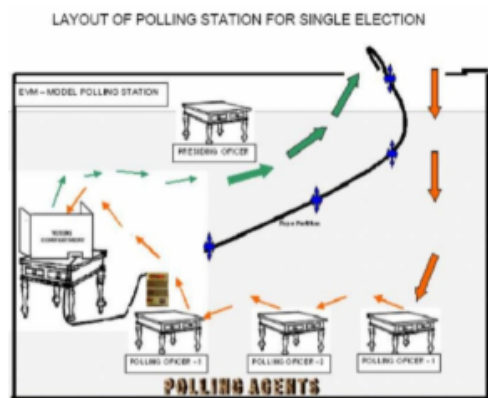

নির্বাচক নিবন্ধন আধিকারিকের স্বাক্ষর

Nazri Naksha

Google Map View

Polling Station Building Front View

Polling Station Front View

Cad View

Key MAP View

1 নাম : সাকিলা খাতুন পিতার নাম: সেখ আব্দুল সামাদ বাড়ির নং : 44/42/2 বয়স : 31 লিঙ্গ : মহিলা	XXR1507771	ফটো উপলব্ধ	Q 2 নাম : মুন্না প্রসাদ পিতার নাম: কৈলাস প্রসাদ বাড়ির নং : বয়স : 53 লিঙ্গ : পুরুষ	WB/18/112/015643	ফটো উপলব্ধ	3 নাম : সাহিনা বিবি স্বামীর নাম: সেখ ইয়াসিন বাড়ির নং : n0209 বয়স : 40 লিঙ্গ : মহিলা	XXR1352681	ফটো উপলব্ধ
4 নাম : সেখ ফিরোজ আলি পিতার নাম: সেখ হাসেন আলি বাড়ির নং : n0065 বয়স : 38 লিঙ্গ : পুরুষ	XXR1159714	ফটো উপলব্ধ	5 নাম : ইসরাত খাতুন অন্যান্য: হাসেন বাড়ির নং : n0065 বয়স : 53 লিঙ্গ : মহিলা	WB/18/112/015141	ফটো উপলব্ধ	6 নাম : হাসেন আলি সেখ পিতার নাম: গোলাম রসুল বাড়ির নং : n0065 বয়স : 62 লিঙ্গ : পুরুষ	WB/18/112/015437	ফটো উপলব্ধ
7 নাম : আবেদা খাতুন স্বামীর নাম: গোলাম রসুল বাড়ির নং : n0065 বয়স : 76 লিঙ্গ : মহিলা	WB/18/112/015315	ফটো উপলব্ধ	8 নাম : হারুন রসিদ সেখ পিতার নাম: জাঙ্গীর আলি সেখ বাড়ির নং : n0061 বয়স : 49 লিঙ্গ : পুরুষ	WB/18/112/015264	ফটো উপলব্ধ	9 নাম : সেখ ওয়াসীম আক্রম পিতার নাম: মোহাম্মদ জাভেদ আলি সেখ সেখ বাড়ির নং : n0059 বয়স : 31 লিঙ্গ : পুরুষ	XXR1750975	ফটো উপলব্ধ
10 নাম : সেখ আফতার হোসেন পিতার নাম: সেখ মোফিদুল ইসলাম বাড়ির নং : সরকারপোল বয়স : 41 লিঙ্গ : পুরুষ	HLG3000007	ফটো উপলব্ধ	11 নাম : সেখ মোফিদুল ইসলাম পিতার নাম: সেখ হোসেন জামা বাড়ির নং : সরকারপোল বয়স : 69 লিঙ্গ : পুরুষ	XXR2311546	ফটো উপলব্ধ	12 নাম : নজরুল ইসলাম সেখ পিতার নাম: হোসেন জামা সেখ বাড়ির নং : n0059 বয়স : 61 লিঙ্গ : পুরুষ	WB/18/112/015308	ফটো উপলব্ধ
13 নাম : সেখ ইয়াকুব আলি পিতার নাম: সেখ দানেশ আলি বাড়ির নং : n0059 বয়স : 83 লিঙ্গ : পুরুষ	XXR2647998	ফটো উপলব্ধ	14 নাম : সেখ মহম্মদ আজিজ পিতার নাম: রহিম সেখ বাড়ির নং : n0059 বয়স : 36 লিঙ্গ : পুরুষ	XXR1457688	ফটো উপলব্ধ	15 নাম : সাকিলা বিবি স্বামীর নাম: রহিম বাড়ির নং : n0059 বয়স : 60 লিঙ্গ : মহিলা	XXR1160027	ফটো উপলব্ধ
16 নাম : চাঁদবিবি স্বামীর নাম: জাঙ্গীর আলি বাড়ির নং : n0061 বয়স : 66 লিঙ্গ : মহিলা	WB/18/112/015306	ফটো উপলব্ধ	17 নাম : নিশা বেগ পিতার নাম: কামাল উদ্দিন বেগ বাড়ির নং : n0059 বয়স : 31 লিঙ্গ : মহিলা	XXR1641216	ফটো উপলব্ধ	18 নাম : জাসম্মি পারভীন পিতার নাম: সেখ জাবেদ আলি বাড়ির নং : n0059 বয়স : 37 লিঙ্গ : মহিলা	XXR1159763	ফটো উপলব্ধ
19 নাম : রেজীনা খাতুন পিতার নাম: আব্দুল মুন্নাফ সেখ বাড়ির নং : n0059 বয়স : 39 লিঙ্গ : মহিলা	XXR1159730	ফটো উপলব্ধ	20 নাম : বলা বেগম স্বামীর নাম: সেখ ইউনুস আলি বাড়ির নং : n0059 বয়স : 39 লিঙ্গ : মহিলা	XXR1160274	ফটো উপলব্ধ	21 নাম : সেখ সাবির হোসেন পিতার নাম: সেখ আব্দুল হাম্মান বাড়ির নং : n0059 বয়স : 40 লিঙ্গ : পুরুষ	HLG3967593	ফটো উপলব্ধ
22 নাম : সেখ ইউনুস আলি পিতার নাম: সেখ রহিম বাড়ির নং : n0059 বয়স : 39 লিঙ্গ : পুরুষ	HLG3000064	ফটো উপলব্ধ	23 নাম : রেহানাবিবি স্বামীর নাম: সেখ মোফিদুল ইসলাম বাড়ির নং : সরকারপোল বয়স : 55 লিঙ্গ : মহিলা	XXR2311512	ফটো উপলব্ধ	24 নাম : কামালউদ্দিন বেগ পিতার নাম: রহিমউদ্দিন বেগ বাড়ির নং : n0059 বয়স : 62 লিঙ্গ : পুরুষ	WB/18/112/015713	ফটো উপলব্ধ
25 নাম : ফিরোজা খাতুন পিতার নাম: সেখ আব্দুল সামাদ বাড়ির নং : 42/44/2 বয়স : 35 লিঙ্গ : মহিলা	XXR1507599	ফটো উপলব্ধ	26 নাম : রেনুজা বিবি স্বামীর নাম: সেখ শাজাহান বাড়ির নং : n0064 বয়স : 53 লিঙ্গ : মহিলা	XXR2324382	ফটো উপলব্ধ	27 নাম : ফরিদা বিবি স্বামীর নাম: সেখ আব্দুল হাম্মান বাড়ির নং : n0059 বয়স : 57 লিঙ্গ : মহিলা	XXR2325793	ফটো উপলব্ধ
28 নাম : জেমিমা পারভীন সেখ পিতার নাম: মোঃ জাবেদ আলি সেখ বাড়ির নং : n0059 বয়স : 29 লিঙ্গ : মহিলা	XXR2009546	ফটো উপলব্ধ	29 নাম : উম্মে সালামা পিতার নাম: সেখ আব্দুল হাম্মান বাড়ির নং : n0059 বয়স : 32 লিঙ্গ : মহিলা	XXR1751106	ফটো উপলব্ধ	30 নাম : সেখ ইসমাইল পিতার নাম: সেখ রহিম বাড়ির নং : n0059 বয়স : 26 লিঙ্গ : পুরুষ	XXR2160380	ফটো উপলব্ধ