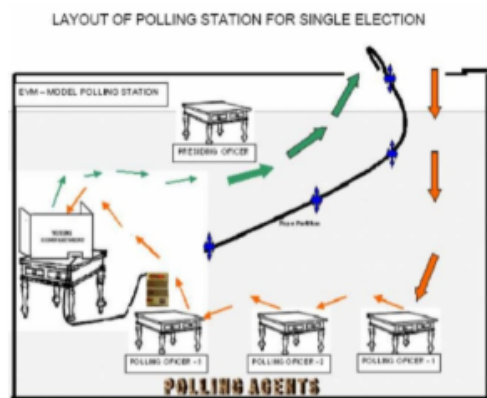

নির্বাচক নিবন্ধন আধিকারিকের স্বাক্ষর

Nazri Naksha

Google Map View

Polling Station Building Front View

Polling Station Front View

Cad View

Key MAP View

1	XXR1840255	নাম : রোহিত তেওয়ারী পিতার নাম: গোপাল তেওয়ারী বাড়ির নং : n0161 বয়স : 31 লিঙ্গ : পুরুষ	ফটো উপলব্ধ	2	WB/23/147/228244	নাম : গোপাল তিয়ারী পিতার নাম: বিক্রম তিয়ারী বাড়ির নং : n0161 বয়স : 60 লিঙ্গ : পুরুষ	ফটো উপলব্ধ	3	XXR2010114	নাম : রোহন তেওয়ারী পিতার নাম: গোপাল তেওয়ারী বাড়ির নং : n0161 বয়স : 28 লিঙ্গ : পুরুষ	ফটো উপলব্ধ
4	XXR2293751	নাম : মনোয়ারা বিবি স্বামীর নাম: সেখ ইসরাফিল আলী বাড়ির নং : n0009 বয়স : 60 লিঙ্গ : মহিলা	ফটো উপলব্ধ	5	XXR1160746	নাম : সামিয়ারা বিবি স্বামীর নাম: সেখ মোক্তার আলী বাড়ির নং : n0007 বয়স : 40 লিঙ্গ : মহিলা	ফটো উপলব্ধ	6	XXR1160738	নাম : রসিদা বিবি স্বামীর নাম: সেখ আকবর আলী বাড়ির নং : n0007 বয়স : 42 লিঙ্গ : মহিলা	ফটো উপলব্ধ
7	XXR1355106	নাম : মরিয়ম বিবি স্বামীর নাম: সেখ ইউসুফ আলি বাড়ির নং : n0007 বয়স : 34 লিঙ্গ : মহিলা	ফটো উপলব্ধ	8	HLG3000429	নাম : সেখ ইউসুফ আলি পিতার নাম: মহম্মদ আলী বাড়ির নং : n0007 বয়স : 43 লিঙ্গ : পুরুষ	ফটো উপলব্ধ	9	WB/18/112/018261	নাম : সেখ আখতার আলি পিতার নাম: সেখ মহম্মদ আলি বাড়ির নং : n0007 বয়স : 48 লিঙ্গ : পুরুষ	ফটো উপলব্ধ
10	XXR2644078	নাম : সেখ মোক্তার আলি পিতার নাম: সেখ মহম্মদ আলি বাড়ির নং : n0007 বয়স : 47 লিঙ্গ : পুরুষ	ফটো উপলব্ধ	11	WB/18/112/018253	নাম : ফজিলা বেগম স্বামীর নাম: আবেদ আলি সেখ বাড়ির নং : n0007 বয়স : 59 লিঙ্গ : মহিলা	ফটো উপলব্ধ	12	WB/18/112/018247	নাম : আকবর শেখ পিতার নাম: কওসের শেখ বাড়ির নং : n0007 বয়স : 56 লিঙ্গ : পুরুষ	ফটো উপলব্ধ
13	WB/18/112/018394	নাম : মহম্মদ আলি শেখ পিতার নাম: কওসের শেখ বাড়ির নং : n0007 বয়স : 76 লিঙ্গ : পুরুষ	ফটো উপলব্ধ	14	XXR1507862	নাম : নিদি কুমারী মায়ের নাম: অনিতা সিং বাড়ির নং : n0190 বয়স : 33 লিঙ্গ : মহিলা	ফটো উপলব্ধ	15	HLG3495439	নাম : সিউ কুমারী পিতার নাম: অমর বাড়ির নং : n0115 বয়স : 31 লিঙ্গ : পুরুষ	ফটো উপলব্ধ
16	XXR1355122	নাম : উমেশ আনন্দ পিতার নাম: ননীপট সাউ বাড়ির নং : n0171 বয়স : 59 লিঙ্গ : পুরুষ	ফটো উপলব্ধ	17	HLG3495512	নাম : আমিনা বিবি স্বামীর নাম: সেখ সানাউল্লা বাড়ির নং : n0121 বয়স : 39 লিঙ্গ : মহিলা	ফটো উপলব্ধ	18	XXR2595742	নাম : আন্তোয় কুমার করণ অন্যান্য: মনোজ কুমার লাল বাড়ির নং : এন0000 বয়স : 33 লিঙ্গ : পুরুষ	ফটো উপলব্ধ
19	XXR2595791	নাম : রিয়া কায়াল পিতার নাম: প্রবির কায়াল বাড়ির নং : এন0000 বয়স : 25 লিঙ্গ : মহিলা	ফটো উপলব্ধ	20	XXR2595692	নাম : সোমা মন্ডল মায়ের নাম: অসীমা মন্ডল বাড়ির নং : এন0000 বয়স : 26 লিঙ্গ : মহিলা	ফটো উপলব্ধ	21	XXR2595650	নাম : সুমন মাল্লা পিতার নাম: নব মাল্লা বাড়ির নং : এন0000 বয়স : 24 লিঙ্গ : পুরুষ	ফটো উপলব্ধ
22	XXR2595809	নাম : নেহা শর্মা পিতার নাম: প্রদীপ শর্মা বাড়ির নং : এন0000 বয়স : 25 লিঙ্গ : মহিলা	ফটো উপলব্ধ	23	XXR2595718	নাম : শিরাজ পাঠক পিতার নাম: লালজি পাঠক বাড়ির নং : এন0000 বয়স : 25 লিঙ্গ : পুরুষ	ফটো উপলব্ধ	24	XXR2595825	নাম : চীশা শর্মা পিতার নাম: রাম নারায়ণ শর্মা বাড়ির নং : এন0000 বয়স : 23 লিঙ্গ : মহিলা	ফটো উপলব্ধ
25	XXR2595767	নাম : অভিনন্দন গুপ্তা পিতার নাম: সত্যধন গুপ্তা বাড়ির নং : এন0000 বয়স : 23 লিঙ্গ : পুরুষ	ফটো উপলব্ধ	26	XXR2595817	নাম : মনীষা মন্ডল পিতার নাম: আশিক মন্ডল বাড়ির নং : এন0000 বয়স : 26 লিঙ্গ : মহিলা	ফটো উপলব্ধ	27	XXR2595684	নাম : তনুশ্রী প্রামাণিক পিতার নাম: তরুণ প্রামাণিক বাড়ির নং : এন0000 বয়স : 23 লিঙ্গ : মহিলা	ফটো উপলব্ধ
28	XXR1751429	নাম : সেখ আসানউল্লা পিতার নাম: সেখ ইসরাফিল আলি বাড়ির নং : n0009 বয়স : 30 লিঙ্গ : পুরুষ	ফটো উপলব্ধ	29	XXR1160894	নাম : রাশী কুমারী পিতার নাম: রাম সাগর মাহাতো বাড়ির নং : n0152 বয়স : 38 লিঙ্গ : মহিলা	ফটো উপলব্ধ	30	XXR2595734	নাম : লালজি পাঠক পিতার নাম: শিবশঙ্কর পাঠক বাড়ির নং : এন0000 বয়স : 61 লিঙ্গ : পুরুষ	ফটো উপলব্ধ