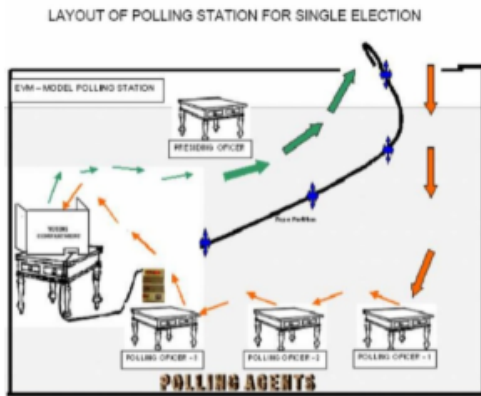

নির্বাচক নিবন্ধন আধিকারিকের স্বাক্ষর

Nazri Naksha

Google Map View

Polling Station Building Front View

Polling Station Front View

Cad View

Key MAP View

1 নাম : মঈদু দাস পিতার নাম: নিমাই দাস বাড়ির নং : n0100 বয়স : 36 লিঙ্গ : পুরুষ ফটো উপলব্ধ	XXR1127620	2 নাম : এজাজুল মোল্লা পিতার নাম: আব্দুল বাসার মোল্লা বাড়ির নং : n0071 বয়স : 35 লিঙ্গ : পুরুষ ফটো উপলব্ধ	XXR1128032	3 নাম : হিমায়েত হোসেন সেখ পিতার নাম: মহিউদ্দিন সেখ বাড়ির নং : n0124 বয়স : 54 লিঙ্গ : পুরুষ ফটো উপলব্ধ	XXR1735018
4 নাম : দেলয়ার হোসেন সেখ পিতার নাম: আহাম্মাদ হোসেন সেখ বাড়ির নং : n0104 বয়স : 30 লিঙ্গ : পুরুষ ফটো উপলব্ধ	XXR1879543	5 নাম : সেখ মোজাফফর পিতার নাম: মফিজুল সেখ বাড়ির নং : n0124 বয়স : 39 লিঙ্গ : পুরুষ ফটো উপলব্ধ	DSW2689198	6 নাম : রাজিয়া বিবি স্বামীর নাম: আহাম্মাদ হোসেন বাড়ির নং : n0124 বয়স : 30 লিঙ্গ : মহিলা ফটো উপলব্ধ	XXR1879949
7 নাম : সকিনা বিবি স্বামীর নাম: নুরুল ইসলাম মোল্লা বাড়ির নং : n0079 বয়স : 34 লিঙ্গ : মহিলা ফটো উপলব্ধ	XXR1735398	8 নাম : আরজিনা স্বামীর নাম: মফিজুল বাড়ির নং : n0124 বয়স : 66 লিঙ্গ : মহিলা ফটো উপলব্ধ	DSW2420958	9 নাম : রেহেনা স্বামীর নাম: নিজামুদ্দিন বাড়ির নং : n0124 বয়স : 66 লিঙ্গ : মহিলা ফটো উপলব্ধ	WB/17/115/240668
10 নাম : ফরিদা অন্যান্য: মহম্মদ বাড়ির নং : n0075 বয়স : 57 লিঙ্গ : মহিলা ফটো উপলব্ধ	WB/17/115/240183	11 নাম : সানোয়ার আলি সেখ মায়ের নাম: আরিপান বিবি বাড়ির নং : n0074 বয়স : 40 লিঙ্গ : পুরুষ ফটো উপলব্ধ	XXR1129089	12 নাম : বিবি অন্যান্য: আলিহোসেন বাড়ির নং : n0074 বয়স : 51 লিঙ্গ : মহিলা ফটো উপলব্ধ	WB/17/115/240404
13 নাম : সেখ ইমরান মায়ের নাম: আরিপান ইমরান বাড়ির নং : n0074 বয়স : 32 লিঙ্গ : পুরুষ ফটো উপলব্ধ	XXR1625045	14 নাম : আরিপান স্বামীর নাম: আলিহোসেন বাড়ির নং : n0074 বয়স : 71 লিঙ্গ : মহিলা ফটো উপলব্ধ	WB/17/115/240403	15 নাম : নূর খাতুন বিবি স্বামীর নাম: মোহসেন শেখ বাড়ির নং : n0006 বয়স : 72 লিঙ্গ : মহিলা ফটো উপলব্ধ	XXR2837730
16 নাম : সালেহা স্বামীর নাম: আরাকফত বাড়ির নং : n0124 বয়স : 66 লিঙ্গ : মহিলা ফটো উপলব্ধ	WB/17/115/240753	17 নাম : মনিরুল মোল্লা পিতার নাম: আনোয়ার আলি মোল্লা বাড়ির নং : n0114 বয়স : 43 লিঙ্গ : পুরুষ ফটো উপলব্ধ	XXR1128206	18 নাম : আমেনা বিবি স্বামীর নাম: আনোয়ার বাড়ির নং : n0114 বয়স : 56 লিঙ্গ : মহিলা ফটো উপলব্ধ	WB/17/115/240455
19 নাম : সইদা স্বামীর নাম: আনোয়ার বাড়ির নং : n0094 বয়স : 61 লিঙ্গ : মহিলা ফটো উপলব্ধ	WB/17/115/240729	20 নাম : তোয়েবআলি সর্দার পিতার নাম: আজহার সর্দার বাড়ির নং : n0089 বয়স : 56 লিঙ্গ : পুরুষ ফটো উপলব্ধ	WB/17/115/240265	21 নাম : হোসেন আলি মোল্লা পিতার নাম: আলাউদ্দিন মোল্লা বাড়ির নং : n0071 বয়স : 59 লিঙ্গ : পুরুষ ফটো উপলব্ধ	WB/17/115/240864
22 নাম : মোঃ নাসিরউদ্দিন আনসারী পিতার নাম: সবরাতী আনসারী বাড়ির নং : n0095 বয়স : 29 লিঙ্গ : পুরুষ ফটো উপলব্ধ	XXR1879923	23 নাম : আকতারী বিবি স্বামীর নাম: মহঃ মোরসেলিম মোল্লা বাড়ির নং : n0095 বয়স : 38 লিঙ্গ : মহিলা ফটো উপলব্ধ	XXR1879956	24 নাম : মহঃ মোরসেলিম মোল্লা পিতার নাম: মোস্তাকিম মোল্লা বাড়ির নং : n0095 বয়স : 38 লিঙ্গ : পুরুষ ফটো উপলব্ধ	XXR1735208
25 নাম : হোসনে আরা হালদার স্বামীর নাম: নূর মহঃ হালদার বাড়ির নং : n0095 বয়স : 50 লিঙ্গ : মহিলা ফটো উপলব্ধ	XXR1496207	26 নাম : নূর মহম্মদ হালদার পিতার নাম: সাজেদ হালদার বাড়ির নং : n0095 বয়স : 52 লিঙ্গ : পুরুষ ফটো উপলব্ধ	XXR1735497	27 নাম : বাদশা আলি মোল্লা পিতার নাম: আব হোসেন মোল্লা বাড়ির নং : n0092 বয়স : 37 লিঙ্গ : পুরুষ ফটো উপলব্ধ	XXR0010181
28 নাম : আবহোসেন মোল্লা পিতার নাম: মহঃ হোসেন মোল্লা বাড়ির নং : n0092 বয়স : 39 লিঙ্গ : পুরুষ ফটো উপলব্ধ	XXR1128834	29 নাম : মানোয়ার হোসেন সেখ পিতার নাম: আনোয়ার সেখ বাড়ির নং : n0094 বয়স : 36 লিঙ্গ : পুরুষ ফটো উপলব্ধ	XXR1879626	30 নাম : সানজিদা সাহানা স্বামীর নাম: আরিফ হোসেন সেখ বাড়ির নং : n0001 বয়স : 28 লিঙ্গ : মহিলা ফটো উপলব্ধ	XXR1996180