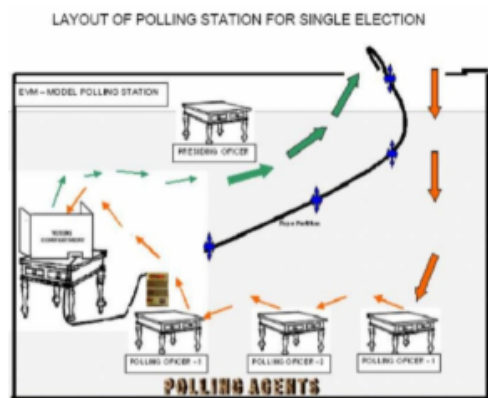

নির্বাচক নিবন্ধন আধিকারিকের স্বাক্ষর

Nazri Naksha

Google Map View

Polling Station Building Front View

Polling Station Front View

Cad View

Key MAP View

1 নাম : নীলম দেবী স্বামীর নাম: উমাশংর দাস বাড়ির নং : n0055 বয়স : 49 লিঙ্গ : মহিলা	HZG1044981 ফটো উপলব্ধ	2 নাম : উমাশংর দাস পিতার নাম: প্রহ্লাদ দাস বাড়ির নং : n0055 বয়স : 51 লিঙ্গ : পুরুষ	HZG1044973 ফটো উপলব্ধ	3 নাম : প্রমিলা দেবী স্বামীর নাম: বিজয় কুমার কাশ্যপ বাড়ির নং : n0207 বয়স : 44 লিঙ্গ : মহিলা	GZG1611441 ফটো উপলব্ধ
Q 4 নাম : সোন সিং পিতার নাম: মধুসূদন সিং বাড়ির নং : বয়স : 37 লিঙ্গ : পুরুষ	HLG4087862 ফটো উপলব্ধ	5 নাম : প্রীতি বার্মা পিতার নাম: রাম প্রবেশ বার্মা বাড়ির নং : 00 বয়স : 33 লিঙ্গ : মহিলা	ATR1395508 ফটো উপলব্ধ	6 নাম : মনোরঞ্জন প্রসাদ পিতার নাম: বিনোদ প্রসাদ বাড়ির নং : n0141 বয়স : 34 লিঙ্গ : পুরুষ	XXR1355353 ফটো উপলব্ধ
7 নাম : বিনোদ প্রসাদ পিতার নাম: বালগোবিন্দ প্রসাদ বাড়ির নং : n0141 বয়স : 58 লিঙ্গ : পুরুষ	HLG4087839 ফটো উপলব্ধ	8 নাম : দিশা মন্ডল পিতার নাম: মোহন মন্ডল বাড়ির নং : এন0000 বয়স : 23 লিঙ্গ : মহিলা	XXR2595874 ফটো উপলব্ধ	9 নাম : অপূর্ব নস্কর পিতার নাম: অরুণ নস্কর বাড়ির নং : এন000 বয়স : 23 লিঙ্গ : পুরুষ	XXR2595908 ফটো উপলব্ধ
10 নাম : মিনতী রায় পিতার নাম: শঙ্কু রায় বাড়ির নং : এন000 বয়স : 45 লিঙ্গ : মহিলা	XXR2595981 ফটো উপলব্ধ	11 নাম : আশা দেবী স্বামীর নাম: কৃষ্ণ চন্দ্র দাস বাড়ির নং : n0055 বয়স : 59 লিঙ্গ : মহিলা	XXR2010122 ফটো উপলব্ধ	12 নাম : প্রীতম কুমার দাস দাস পিতার নাম: উমা শংকর দাস দাস বাড়ির নং : সি/ও উমা শংকর দাস বয়স : 25 লিঙ্গ : পুরুষ	XXR2830982 ফটো উপলব্ধ
13 নাম : বিশাল মন্ডল পিতার নাম: সঙ্কর নাথ মন্ডল বাড়ির নং : 00 বয়স : 22 লিঙ্গ : পুরুষ	XXR2662252 ফটো উপলব্ধ	14 নাম : সঞ্জীব দলুই পিতার নাম: সুসন্তা দলুই বাড়ির নং : 00 বয়স : 24 লিঙ্গ : পুরুষ	XXR2671634 ফটো উপলব্ধ	15 নাম : রুপম সরদার পিতার নাম: রবিন সরদার বাড়ির নং : 00 বয়স : 22 লিঙ্গ : পুরুষ	XXR2671675 ফটো উপলব্ধ
16 নাম : পম্পা নস্কর স্বামীর নাম: অমিত কুমার নস্কর বাড়ির নং : 028 বয়স : 34 লিঙ্গ : মহিলা	XXR2671402 ফটো উপলব্ধ	17 নাম : মহঃ কামরুজ্জামান পিতার নাম: মহঃ হামিদ বাড়ির নং : 1H বয়স : 41 লিঙ্গ : পুরুষ	ATR1607373 ফটো উপলব্ধ	18 নাম : নিধি মিশ্র পিতার নাম: সত্যেন্দ্র কুমার মিশ্র বাড়ির নং : এন0000 বয়স : 24 লিঙ্গ : মহিলা	XXR2595999 ফটো উপলব্ধ
19 নাম : সারিক বিবি পিতার নাম: সিরাজুল মন্ডল বাড়ির নং : উত্তর জাল খুরা হালদার পাড় বয়স : 29 লিঙ্গ : মহিলা	XXR2094514 ফটো উপলব্ধ	20 নাম : মৃনালী মন্ডল স্বামীর নাম: মনু মন্ডল বাড়ির নং : এ3-33/1/ন্য বয়স : 36 লিঙ্গ : মহিলা	XXR2595916 ফটো উপলব্ধ	21 নাম : শুভম বিশ্বাস পিতার নাম: খোকন বিশ্বাস বাড়ির নং : 00 বয়স : 27 লিঙ্গ : পুরুষ	XXR2662047 ফটো উপলব্ধ
22 নাম : রাহুল সাউ পিতার নাম: সীতারাম সাউ বাড়ির নং : 00 বয়স : 22 লিঙ্গ : পুরুষ	XXR2672392 ফটো উপলব্ধ	23 নাম : সরফরাজ আলম পিতার নাম: ফাদার বাড়ির নং : D6-47/NEW বয়স : 42 লিঙ্গ : পুরুষ	KTE3402880 ফটো উপলব্ধ	24 নাম : অমিয় কুমার ঘুরী পিতার নাম: রাজকুমার ঘুরী বাড়ির নং : না বয়স : 25 লিঙ্গ : পুরুষ	XXR2595965 ফটো উপলব্ধ
25 নাম : সুশান্ত কুমার দলুই পিতার নাম: সুখদেব দলুই বাড়ির নং : এন0000 বয়স : 53 লিঙ্গ : পুরুষ	XXR2595973 ফটো উপলব্ধ	26 নাম : প্রিয়াঙ্কা কুমারী পিতার নাম: উমা শঙ্কর দাস বাড়ির নং : n0247 বয়স : 30 লিঙ্গ : মহিলা	XXR2142552 ফটো উপলব্ধ	27 নাম : বর্ষা কুমারী সিং পিতার নাম: সন্তোষ সিং বাড়ির নং : এন0000 বয়স : 23 লিঙ্গ : মহিলা	XXR2595866 ফটো উপলব্ধ
28 নাম : রাজেন্দ্র করী পিতার নাম: রামলাল করী বাড়ির নং : n0006 বয়স : 57 লিঙ্গ : পুরুষ	HLG0047126 ফটো উপলব্ধ	29 নাম : সুতপা চক্রবর্তী স্বামীর নাম: বাবন চক্রবর্তী বাড়ির নং : n0006 বয়স : 44 লিঙ্গ : মহিলা	HLG2513315 ফটো উপলব্ধ	30 নাম : বাবন চএবতী পিতার নাম: স্বপন চএবতী বাড়ির নং : n0006 বয়স : 43 লিঙ্গ : পুরুষ	XXR0142901 ফটো উপলব্ধ