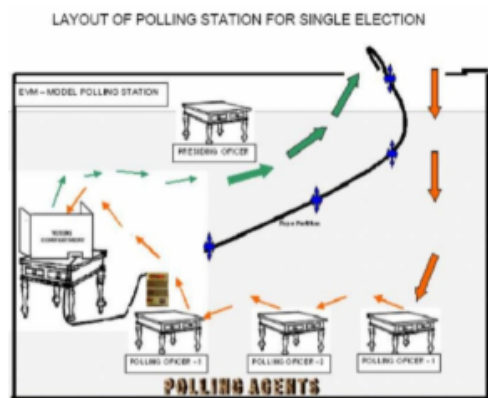

নির্বাচক নিবন্ধন আধিকারিকের স্বাক্ষর

Nazri Naksha

Google Map View

Polling Station Building Front View

Polling Station Front View

Cad View

Key MAP View

1 নাম : মহঃ সাদ্দাম হোসেন পিতার নাম : মহঃ সাহাবুল বাড়ির নং : n0186 বয়স : 31 লিঙ্গ : মহিলা	XXR1752310 ফটো উপলব্ধ	2 নাম : লীলা দেবি স্বামীর নাম : সীতারাম মাহাতো বাড়ির নং : 166 বয়স : 56 লিঙ্গ : মহিলা	XXR1508514 ফটো উপলব্ধ	3 নাম : রাম শিঙ্গর মাহাতো পিতার নাম : সীতারাম মাহাতো বাড়ির নং : n0102 বয়স : 33 লিঙ্গ : পুরুষ	XXR1752377 ফটো উপলব্ধ
4 নাম : শুভাবতী দেবী স্বামীর নাম : লালু রাম বাড়ির নং : n0161 বয়স : 72 লিঙ্গ : মহিলা	FSZ5993399 ফটো উপলব্ধ	5 নাম : সুকল্পা বর্মন পিতার নাম : তরুণ বর্মন বাড়ির নং : 46 বয়স : 23 লিঙ্গ : মহিলা	XXR2623668 ফটো উপলব্ধ	6 নাম : অমরনাথ কুমার মাহাতো মায়ের নাম : লীলা দেবি বাড়ির নং : n0102 বয়স : 26 লিঙ্গ : পুরুষ	XXR2160695 ফটো উপলব্ধ
7 নাম : লক্ষী দেবী স্বামীর নাম : কৈলাশ সোনার বাড়ির নং : n0182 বয়স : 60 লিঙ্গ : মহিলা	FSZ5958053 ফটো উপলব্ধ	8 নাম : অধিলেশ ঠাকুর অন্যান্য : আরতি খান বাড়ির নং : এন0000 বয়স : 33 লিঙ্গ : পুরুষ	XXR2623577 ফটো উপলব্ধ	9 নাম : রোহিত কুমার দাস পিতার নাম : রবি দাস বাড়ির নং : এন0000 বয়স : 25 লিঙ্গ : পুরুষ	XXR2623585 ফটো উপলব্ধ
10 নাম : সোমেন কুমার মন্ডল পিতার নাম : সুবীর মন্ডল বাড়ির নং : এন0000 বয়স : 27 লিঙ্গ : পুরুষ	XXR2623593 ফটো উপলব্ধ	11 নাম : দেব পোড়ে পিতার নাম : বিনয় পোড়ে বাড়ির নং : এন0000 বয়স : 23 লিঙ্গ : পুরুষ	XXR2623643 ফটো উপলব্ধ	12 নাম : শুভঙ্কর বর পিতার নাম : নিতাই বর বাড়ির নং : এন0000 বয়স : 29 লিঙ্গ : পুরুষ	XXR2623650 ফটো উপলব্ধ
13 নাম : প্রিয়া বর স্বামীর নাম : অভিজিৎ বর বাড়ির নং : এন0000 বয়স : 27 লিঙ্গ : মহিলা	XXR2623635 ফটো উপলব্ধ	14 নাম : প্রিয়ঙ্কা পত্রা পিতার নাম : শ্যামল পত্রা বাড়ির নং : এন0000 বয়স : 25 লিঙ্গ : মহিলা	XXR2623619 ফটো উপলব্ধ	15 নাম : রিপা মন্ডল পিতার নাম : রূপ কুমার মন্ডল বাড়ির নং : এন0000 বয়স : 23 লিঙ্গ : মহিলা	XXR2623627 ফটো উপলব্ধ
16 নাম : সুরা অধিকারী অন্যান্য : গোপাল অধিকারী বাড়ির নং : n0020 বয়স : 44 লিঙ্গ : মহিলা	XXR2361749 ফটো উপলব্ধ	17 নাম : ভোলা অধিকারী পিতার নাম : রামচন্দ্র অধিকারী বাড়ির নং : n0215 বয়স : 61 লিঙ্গ : পুরুষ	XXR2172047 ফটো উপলব্ধ	18 নাম : শর্মিষ্ঠা অধিকারী পিতার নাম : দিলীপ অধিকারী বাড়ির নং : n0017 বয়স : 40 লিঙ্গ : মহিলা	HLG3019619 ফটো উপলব্ধ
19 নাম : রঞ্জিত অধিকারী পিতার নাম : গোপাল অধিকারী বাড়ির নং : n0020 বয়স : 45 লিঙ্গ : পুরুষ	XXR2361756 ফটো উপলব্ধ	20 নাম : অরুণ কাজি পিতার নাম : পালান কাজি বাড়ির নং : n0020 বয়স : 41 লিঙ্গ : পুরুষ	HLG3016854 ফটো উপলব্ধ	21 নাম : সন্ধ্যা অধিকারী স্বামীর নাম : ভোলা অধিকারী বাড়ির নং : n0016 বয়স : 61 লিঙ্গ : মহিলা	WB/18/112/042290 ফটো উপলব্ধ
22 নাম : উমা সেন স্বামীর নাম : পিন্টু সেন বাড়ির নং : n0016 বয়স : 40 লিঙ্গ : মহিলা	XXR1642230 ফটো উপলব্ধ	23 নাম : মমতা অধিকারী স্বামীর নাম : বিপ্লব অধিকারী বাড়ির নং : n0016 বয়স : 34 লিঙ্গ : মহিলা	XXR1357144 ফটো উপলব্ধ	24 নাম : দিলীপ অধিকারী পিতার নাম : শীতল অধিকারী বাড়ির নং : n0017 বয়স : 62 লিঙ্গ : পুরুষ	XXR2825628 ফটো উপলব্ধ
25 নাম : ছায়া অধিকারী স্বামীর নাম : দিলীপ অধিকারী বাড়ির নং : n0017 বয়স : 56 লিঙ্গ : মহিলা	XXR2825636 ফটো উপলব্ধ	26 নাম : সান্ত্বনা অধিকারী স্বামীর নাম : স্বপন অধিকারী বাড়ির নং : n0019 বয়স : 65 লিঙ্গ : মহিলা	WB/18/112/042506 ফটো উপলব্ধ	27 নাম : বিক্রম অধিকারী পিতার নাম : স্বপন অধিকারী বাড়ির নং : 003 বয়স : 40 লিঙ্গ : পুরুষ	XXR1508449 ফটো উপলব্ধ
28 নাম : মিঠু অধিকারী স্বামীর নাম : বিক্রম অধিকারী বাড়ির নং : 033 বয়স : 36 লিঙ্গ : মহিলা	XXR1508431 ফটো উপলব্ধ	29 নাম : গোপাল অধিকারী পিতার নাম : রামচন্দ্র অধিকারী বাড়ির নং : n0020 বয়স : 76 লিঙ্গ : পুরুষ	WB/18/112/042024 ফটো উপলব্ধ	30 নাম : লক্ষী অধিকারী স্বামীর নাম : গোপাল অধিকারী বাড়ির নং : n0020 বয়স : 69 লিঙ্গ : মহিলা	WB/18/112/042342 ফটো উপলব্ধ