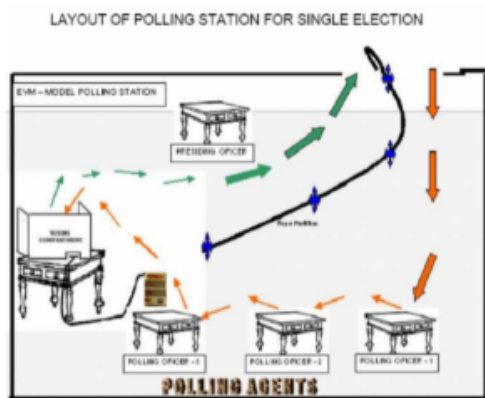

নির্বাচক নিবন্ধন আধিকারিকের স্বাক্ষর

Nazri Naksha

Google Map View

Polling Station Building Front View

Polling Station Front View

Cad View

Key MAP View

1 নাম : রবি কুমার সাউ পিতার নাম: কিশোরী সাউ বাড়ির নং : এন0000 বয়স : 27 লিঙ্গ : পুরুষ	XXR2623684 ফটো উপলব্ধ	2 নাম : আদেশ নিষাদ পিতার নাম: জিতেন্দ্র নিষাদ বাড়ির নং : ই86 বয়স : 25 লিঙ্গ : পুরুষ	XXR2272631 ফটো উপলব্ধ	3 নাম : আদর্শ নিষাদ পিতার নাম: জিতেন্দ্র নিষাদ বাড়ির নং : ই-86 বয়স : 26 লিঙ্গ : পুরুষ	XXR2272482 ফটো উপলব্ধ
4 নাম : অজয় রং পিতার নাম: বাদল রং বাড়ির নং : এন0000 বয়স : 25 লিঙ্গ : পুরুষ	XXR2596344 ফটো উপলব্ধ	5 নাম : আবু কালাম মোল্লা পিতার নাম: জামির আলি মোল্লা বাড়ির নং : বয়স : 41 লিঙ্গ : পুরুষ	XXR2637965 ফটো উপলব্ধ	6 নাম : শ্রীকান্ত কাঞ্চি পিতার নাম: পাঁচু গোপাল কাঞ্চি বাড়ির নং : n0112 বয়স : 68 লিঙ্গ : পুরুষ	HLG3971231 ফটো উপলব্ধ
7 নাম : বর্না কাঞ্চি স্বামীর নাম: শ্রীকান্ত কাঞ্চি বাড়ির নং : n0111 বয়স : 58 লিঙ্গ : মহিলা	HLG3971223 ফটো উপলব্ধ	8 নাম : রঞ্জিত মাকাল পিতার নাম: কার্তিক মাকাল বাড়ির নং : n0044 বয়স : 46 লিঙ্গ : পুরুষ	HLG2528180 ফটো উপলব্ধ	9 নাম : শ্রাবনী কৌশিক স্বামীর নাম: আশিস কৌশিক বাড়ির নং : n0044 বয়স : 47 লিঙ্গ : মহিলা	HLG3971124 ফটো উপলব্ধ
10 নাম : রুমা মাকাল স্বামীর নাম: তপন মাকাল বাড়ির নং : n0044 বয়স : 50 লিঙ্গ : মহিলা	HLG3019775 ফটো উপলব্ধ	11 নাম : সুমিতা মাকাল স্বামীর নাম: স্বপন মাকাল বাড়ির নং : n0044 বয়স : 58 লিঙ্গ : মহিলা	WB/18/112/042364 ফটো উপলব্ধ	12 নাম : তপন কুমার মাকাল পিতার নাম: মিহির মাকাল বাড়ির নং : n0044 বয়স : 66 লিঙ্গ : পুরুষ	WB/18/112/042592 ফটো উপলব্ধ
13 নাম : সন্দ্যা মাকাল স্বামীর নাম: সুধীর মাকাল বাড়ির নং : n0044 বয়স : 68 লিঙ্গ : মহিলা	WB/18/112/042362 ফটো উপলব্ধ	Q 14 নাম : দেবজ্যোতি কৌশিক পিতার নাম: তারাপদ কৌশিক বাড়ির নং : বয়স : 41 লিঙ্গ : পুরুষ	HLG3019627 ফটো উপলব্ধ	15 নাম : চম্পা কৌশিক স্বামীর নাম: তারাপদ কৌশিক বাড়ির নং : n0044 বয়স : 69 লিঙ্গ : মহিলা	HLG3018454 ফটো উপলব্ধ
16 নাম : সুস্মিতা ত্রিপাঠী স্বামীর নাম: রঞ্জিত ত্রিপাঠী বাড়ির নং : n0120 বয়স : 41 লিঙ্গ : মহিলা	XXR1163062 ফটো উপলব্ধ	17 নাম : শোভালীন ত্রিপাঠী পিতার নাম: রণজীত ত্রিপাঠী বাড়ির নং : এন00 বয়স : 22 লিঙ্গ : মহিলা	XXR2686152 ফটো উপলব্ধ	Q 18 নাম : জ্যোতি তামাং পিতার নাম: অশোক তামাং বাড়ির নং : বয়স : 42 লিঙ্গ : পুরুষ	XXR2010874 ফটো উপলব্ধ
19 নাম : নেহা তামাং পিতার নাম: জ্যোতি তামাং বাড়ির নং : এন0145 বয়স : 21 লিঙ্গ : মহিলা	XXR2757961 ফটো উপলব্ধ	20 নাম : বাদল রং পিতার নাম: হরেন্দ্রনাথ রং বাড়ির নং : এন0000 বয়স : 51 লিঙ্গ : পুরুষ	XXR2596351 ফটো উপলব্ধ	21 নাম : অর্জুন দাস পিতার নাম: জগেশ্বর দাস বাড়ির নং : n0113 বয়স : 40 লিঙ্গ : পুরুষ	HLG4090544 ফটো উপলব্ধ
22 নাম : রাজু দাস মায়ের নাম: অনিতা দাস বাড়ির নং : 008 বয়স : 38 লিঙ্গ : পুরুষ	XXR1508407 ফটো উপলব্ধ	23 নাম : স্বপ্না রং পিতার নাম: বাদল রং বাড়ির নং : n0071 বয়স : 31 লিঙ্গ : মহিলা	XXR1642255 ফটো উপলব্ধ	24 নাম : সুনিতা রং স্বামীর নাম: স্বপন রং বাড়ির নং : n0071 বয়স : 50 লিঙ্গ : মহিলা	HLG1889153 ফটো উপলব্ধ
25 নাম : স্বপন রং পিতার নাম: হরেন্দ্রনাথ রং বাড়ির নং : n0071 বয়স : 54 লিঙ্গ : পুরুষ	WB/18/112/042048 ফটো উপলব্ধ	26 নাম : রুমা রং পিতার নাম: দুরান্ত রং বাড়ির নং : n0071 বয়স : 34 লিঙ্গ : মহিলা	XXR1162643 ফটো উপলব্ধ	27 নাম : মালা রং স্বামীর নাম: দুরান্ত রং বাড়ির নং : n0071 বয়স : 59 লিঙ্গ : মহিলা	WB/18/112/042604 ফটো উপলব্ধ
28 নাম : দুরান্ত রং পিতার নাম: হরেন্দ্রনাথ রং বাড়ির নং : n0071 বয়স : 66 লিঙ্গ : পুরুষ	WB/18/112/042121 ফটো উপলব্ধ	29 নাম : জরমতী রং স্বামীর নাম: হরেন্দ্রনাথ রং বাড়ির নং : n0071 বয়স : 76 লিঙ্গ : মহিলা	HLG3690138 ফটো উপলব্ধ	30 নাম : সুস্মিতা রং পিতার নাম: স্বপন রং বাড়ির নং : n0071 বয়স : 29 লিঙ্গ : মহিলা	XXR2010882 ফটো উপলব্ধ