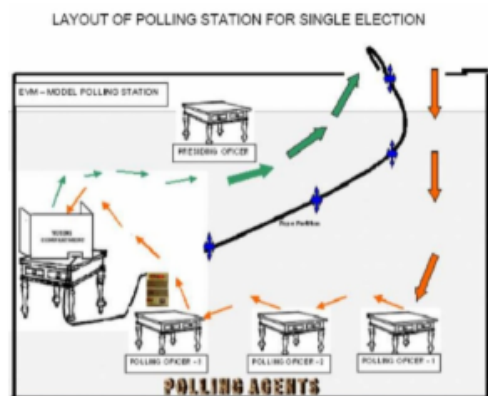

নির্বাচক নিবন্ধন আধিকারিকের স্বাক্ষর

Nazri Naksha

Google Map View

Polling Station Building Front View

Polling Station Front View

Cad View

Key MAP View

1 নাম : রেখা দেবী স্বামীর নাম: হরিহর মহথা বাড়ির নং : জি4-358/13 বয়স : 60 লিঙ্গ : মহিলা	XXR1163203 ফটো উপলব্ধ	2 নাম : সুশীলা দেবী স্বামীর নাম: বজ্রলাল রাম বাড়ির নং : N000 বয়স : 31 লিঙ্গ : মহিলা	FSZ2458529 ফটো উপলব্ধ	3 নাম : শোভারাজ বেরা পিতার নাম: দিলীপ বেরা বাড়ির নং : জী4/358/9/10/নূ বয়স : 40 লিঙ্গ : পুরুষ	TGC1720028 ফটো উপলব্ধ
4 নাম : মৌমিতা নস্কর স্বামীর নাম: সুনিল নস্কর বাড়ির নং : 5 বয়স : 23 লিঙ্গ : মহিলা	XXR2638195 ফটো উপলব্ধ	5 নাম : রাজীব নস্কর পিতার নাম: অশোক নস্কর বাড়ির নং : 63 বয়স : 22 লিঙ্গ : পুরুষ	XXR2638211 ফটো উপলব্ধ	6 নাম : স্মিতি মন্ডল পিতার নাম: সুভাষ মন্ডল বাড়ির নং : জী4-30/243 বয়স : 23 লিঙ্গ : মহিলা	XXR2597243 ফটো উপলব্ধ
7 নাম : বিশ্বজিৎ নস্কর পিতার নাম: সুকুমার নস্কর বাড়ির নং : এন0000 বয়স : 31 লিঙ্গ : পুরুষ	XXR2597227 ফটো উপলব্ধ	8 নাম : মন্দিরা বেরা স্বামীর নাম: সোবরাজ বেরা বাড়ির নং : 1 বয়স : 31 লিঙ্গ : মহিলা	XXR2759595 ফটো উপলব্ধ	9 নাম : শ্যামলী অধিকারী স্বামীর নাম: দেব অধিকারী বাড়ির নং : n0292 বয়স : 29 লিঙ্গ : মহিলা	XXR2011617 ফটো উপলব্ধ
10 নাম : হেমন্ত অধিকারী পিতার নাম: পঞ্চানন অধিকারী বাড়ির নং : n0289 বয়স : 73 লিঙ্গ : পুরুষ	FSZ1447697 ফটো উপলব্ধ	11 নাম : অনিমা অধিকারী স্বামীর নাম: হেমন্ত অধিকারী বাড়ির নং : n0290 বয়স : 60 লিঙ্গ : মহিলা	FSZ1447705 ফটো উপলব্ধ	12 নাম : দেব অধিকারী পিতার নাম: হেমন্ত অধিকারী বাড়ির নং : n0291 বয়স : 47 লিঙ্গ : পুরুষ	FSZ1905868 ফটো উপলব্ধ
13 নাম : পৌলমী অধিকারী স্বামীর নাম: তাপস অধিকারী বাড়ির নং : NO189 বয়স : 39 লিঙ্গ : মহিলা	XXR1163518 ফটো উপলব্ধ	14 নাম : তাপস অধিকারী পিতার নাম: তপন অধিকারী বাড়ির নং : n0188 বয়স : 44 লিঙ্গ : পুরুষ	HLG2237899 ফটো উপলব্ধ	15 নাম : রেবা অধিকারী স্বামীর নাম: তপন অধিকারী বাড়ির নং : n0189 বয়স : 41 লিঙ্গ : মহিলা	WB/18/112/033362 ফটো উপলব্ধ
16 নাম : শোভা কুমারী পিতার নাম: বাবুলাল প্রসাদ বাড়ির নং : 00 বয়স : 38 লিঙ্গ : মহিলা	XXR2675387 ফটো উপলব্ধ	17 নাম : সজয় কোটাল পিতার নাম: নিরাদ কোটাল বাড়ির নং : এন০০ বয়স : 43 লিঙ্গ : পুরুষ	XXR2223717 ফটো উপলব্ধ	18 নাম : অজয় কোটাল পিতার নাম: নিরাদ কোটাল বাড়ির নং : এন০০ বয়স : 40 লিঙ্গ : পুরুষ	TFE1439470 ফটো উপলব্ধ
19 নাম : অলোক কোটাল পিতার নাম: নিরাদ কোটাল বাড়ির নং : এন০০ বয়স : 44 লিঙ্গ : পুরুষ	XXR2223741 ফটো উপলব্ধ	20 নাম : নিরাদ কোটাল পিতার নাম: পঞ্চ কোটাল বাড়ির নং : এন০০ বয়স : 68 লিঙ্গ : পুরুষ	XXR2223782 ফটো উপলব্ধ	21 নাম : সুজয় কোটাল পিতার নাম: নিরাদ কোটাল বাড়ির নং : এন০০ বয়স : 35 লিঙ্গ : পুরুষ	TFE1439462 ফটো উপলব্ধ
22 নাম : মৌসুমী কোলে স্বামীর নাম: মনি শঙ্কর কোলে বাড়ির নং : n0260 বয়স : 43 লিঙ্গ : মহিলা	XXR1643030 ফটো উপলব্ধ	23 নাম : মৃত্তিকা কোলে পিতার নাম: মনি শংকর কোলে বাড়ির নং : 00 বয়স : 22 লিঙ্গ : মহিলা	XXR2676302 ফটো উপলব্ধ	24 নাম : তপন কুমার খুটিয়া পিতার নাম: সুধাময় খুটিয়া বাড়ির নং : N-433 বয়স : 72 লিঙ্গ : পুরুষ	XXR2837672 ফটো উপলব্ধ
25 নাম : সনকা খুটিয়া স্বামীর নাম: তপন খুটিয়া বাড়ির নং : N-432 বয়স : 53 লিঙ্গ : মহিলা	WB/17/115/591303 ফটো উপলব্ধ	26 নাম : শ্রাবন্তী খুটিয়া পিতার নাম: তপন খুটিয়া বাড়ির নং : n0227 বয়স : 26 লিঙ্গ : মহিলা	XXR2188134 ফটো উপলব্ধ	27 নাম : অভিজিৎ খুটিয়া পিতার নাম: তপন খুটিয়া বাড়ির নং : n0218 বয়স : 37 লিঙ্গ : পুরুষ	XXR1163153 ফটো উপলব্ধ
28 নাম : রনজিৎ খুটিয়া পিতার নাম: তপন খুটিয়া বাড়ির নং : n0227 বয়স : 33 লিঙ্গ : পুরুষ	XXR1358274 ফটো উপলব্ধ	29 নাম : গোপাল চন্দ্র খাড়া পিতার নাম: গোরানচন্দ্র খাড়া বাড়ির নং : এন0214 বয়স : 47 লিঙ্গ : পুরুষ	XXR1051234 ফটো উপলব্ধ	30 নাম : মহুয়া খাঁড়া স্বামীর নাম: গোপাল চন্দ্র খাঁড়া বাড়ির নং : এন0031 বয়স : 42 লিঙ্গ : মহিলা	XXR1051077 ফটো উপলব্ধ