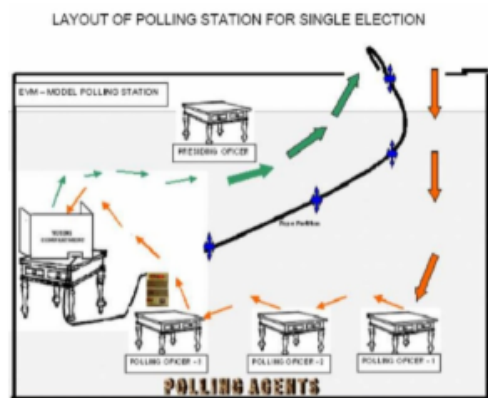

নির্বাচক নিবন্ধন আধিকারিকের স্বাক্ষর

Nazri Naksha

Google Map View

Polling Station Building Front View

Polling Station Front View

Cad View

Key MAP View

বিধানসভা নির্বাচনক্ষেত্রের নং, নাম : 155-মহেশতলা
ভাগ নং, নাম : 1-গোপালপুর (মন্ডল পাড়া)