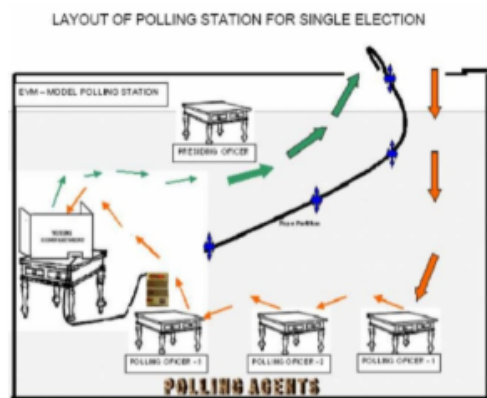

নির্বাচক নিবন্ধন আধিকারিকের স্বাক্ষর

Nazri Naksha

Google Map View

Polling Station Building Front View

Polling Station Front View

Cad View

Key MAP View

বিধানসভা নির্বাচনক্ষেত্রের নং, নাম : 155-মহেশতলা  
ভাগ নং, নাম : 1-গোপালপুর (মন্ডল পাড়া)