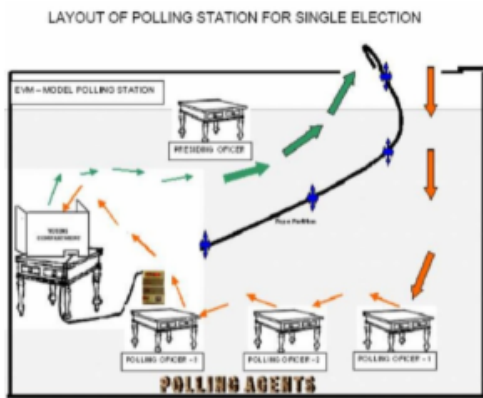

নির্বাচক নিবন্ধন আধিকারিকের স্বাক্ষর

Nazri Naksha

Google Map View

Polling Station Building Front View

Polling Station Front View

Cad View

Key MAP View

1 নাম : সেখ সেলিম পিতার নাম : নাশিম সেখ বাড়ির নং : n0011 বয়স : 69 লিঙ্গ : পুরুষ	DSW2831501 ফটো উপলব্ধ	2 নাম : সেখ আকতার পিতার নাম : সেখ সেলিম বাড়ির নং : n0011 বয়স : 40 লিঙ্গ : পুরুষ	DSW2831741 ফটো উপলব্ধ	3 নাম : সেখ আফতাব পিতার নাম : সেখ আখতার বাড়ির নং : এন0011 বয়স : 20 লিঙ্গ : পুরুষ	XXR2805265 ফটো উপলব্ধ
4 নাম : মর্জিনা বিবি স্বামীর নাম : আহম্মাদ বাড়ির নং : n0012 বয়স : 71 লিঙ্গ : মহিলা	WB/17/115/243486 ফটো উপলব্ধ	5 নাম : আমিন আলি গাজী মায়ের নাম : মর্জিনা বিবি বাড়ির নং : n0012 বয়স : 39 লিঙ্গ : পুরুষ	XXR1129295 ফটো উপলব্ধ	6 নাম : ইনামল গাজী পিতার নাম : আহম্মাদ গাজী বাড়ির নং : n0012 বয়স : 57 লিঙ্গ : পুরুষ	WB/17/115/243333 ফটো উপলব্ধ
7 নাম : আনামুল হক গাজী মায়ের নাম : মর্জিনা বিবি বাড়ির নং : n0012 বয়স : 50 লিঙ্গ : পুরুষ	XXR1129311 ফটো উপলব্ধ	8 নাম : সালাম আলী খাঁন মায়ের নাম : নুতফর নেসা বিবি বাড়ির নং : n0009 বয়স : 47 লিঙ্গ : পুরুষ	DSW2423978 ফটো উপলব্ধ	9 নাম : অজিলা খান পিতার নাম : রমজান খান বাড়ির নং : n0009 বয়স : 49 লিঙ্গ : মহিলা	DSW2423960 ফটো উপলব্ধ
10 নাম : সাবিনা বিবি স্বামীর নাম : নূর আলম মোল্লা বাড়ির নং : n0200 বয়স : 40 লিঙ্গ : মহিলা	XXR1736016 ফটো উপলব্ধ	11 নাম : সাবিনা বিবি স্বামীর নাম : দেলওয়ার মোল্লা বাড়ির নং : n0171 বয়স : 38 লিঙ্গ : মহিলা	DSW3062189 ফটো উপলব্ধ	12 নাম : হোসেন আব্দুল মন্ডল মায়ের নাম : নাশিমা মন্ডল বাড়ির নং : N0003 বয়স : 28 লিঙ্গ : পুরুষ	XXR2458107 ফটো উপলব্ধ
13 নাম : মমতাজ বিবি স্বামীর নাম : আব্দুল্লা সেখ বাড়ির নং : n0165 বয়স : 54 লিঙ্গ : মহিলা	XXR1129402 ফটো উপলব্ধ	14 নাম : নসিরা খাতুন স্বামীর নাম : মণিরুল হাসান লশকর বাড়ির নং : N00 বয়স : 34 লিঙ্গ : মহিলা	XXR2459477 ফটো উপলব্ধ	15 নাম : নাজরিন খাতুন পিতার নাম : সেখ মোস্তাকিম বাড়ির নং : N00 বয়স : 25 লিঙ্গ : মহিলা	XXR2463974 ফটো উপলব্ধ
16 নাম : জেসমিনা বিবি স্বামীর নাম : ফকরুদ্দিন আলি আহমেদ বাড়ির নং : N00 বয়স : 40 লিঙ্গ : মহিলা	XXR245673 ফটো উপলব্ধ	17 নাম : সুরাতন বিবি স্বামীর নাম : ইম্পিয়ান লশকর বাড়ির নং : N00 বয়স : 41 লিঙ্গ : মহিলা	XXR2461481 ফটো উপলব্ধ	18 নাম : মহঃ আলি গাজী পিতার নাম : আহম্মাদ আলি গাজী বাড়ির নং : n0012 বয়স : 49 লিঙ্গ : পুরুষ	XXR1625540 ফটো উপলব্ধ
19 নাম : সোফিয়া বিবি স্বামীর নাম : নূর ইসলাম সরদার বাড়ির নং : সরদার পাড়া বয়স : 49 লিঙ্গ : মহিলা	XXR2285138 ফটো উপলব্ধ	20 নাম : রুকসার খাতুন পিতার নাম : নূরনবী খান বাড়ির নং : n0103 বয়স : 32 লিঙ্গ : মহিলা	XXR1735679 ফটো উপলব্ধ	21 নাম : খরশীদা বিবি স্বামীর নাম : নসিরুদ্দিন খান বাড়ির নং : N00 বয়স : 30 লিঙ্গ : মহিলা	XXR2464501 ফটো উপলব্ধ
22 নাম : সাবিনা বিবি স্বামীর নাম : আবুল বাসার মোল্লা বাড়ির নং : n0088 বয়স : 39 লিঙ্গ : মহিলা	XXR1044502 ফটো উপলব্ধ	23 নাম : জোবেদা বিবি স্বামীর নাম : সেখ ফারুকউদ্দিন বাড়ির নং : n0017 বয়স : 36 লিঙ্গ : মহিলা	XXR1129709 ফটো উপলব্ধ	24 নাম : সেখ জাহানারা বিবি স্বামীর নাম : সেখ মইনুদ্দিন বাড়ির নং : n0017 বয়স : 56 লিঙ্গ : মহিলা	DSW0438721 ফটো উপলব্ধ
25 নাম : স্ক আশিফ পিতার নাম : স্ক সেলীম বাড়ির নং : N00 বয়স : 26 লিঙ্গ : পুরুষ	XXR2460541 ফটো উপলব্ধ	26 নাম : মিনার বিবি স্বামীর নাম : আকবর লশকর বাড়ির নং : N00 বয়স : 41 লিঙ্গ : মহিলা	XXR2465508 ফটো উপলব্ধ	27 নাম : সুরাজউদ্দিন মোল্লা পিতার নাম : সাজাহান মোল্লা বাড়ির নং : N000 বয়স : 32 লিঙ্গ : পুরুষ	XXR2456622 ফটো উপলব্ধ
28 নাম : সেখ এসব্বির পিতার নাম : সেখ সোরাফ বাড়ির নং : n0034 বয়স : 40 লিঙ্গ : পুরুষ	XXR1332287 ফটো উপলব্ধ	29 নাম : করিশা খাতুন স্বামীর নাম : নূর আলোম স্ক বাড়ির নং : N00 বয়স : 28 লিঙ্গ : মহিলা	XXR2460178 ফটো উপলব্ধ	30 নাম : আফসানা খাতুন স্বামীর নাম : সারফরাজ খাঁন বাড়ির নং : N00 বয়স : 30 লিঙ্গ : মহিলা	XXR2457919 ফটো উপলব্ধ