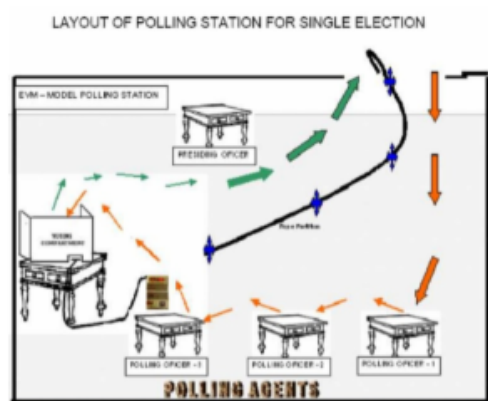

নির্বাচক নিবন্ধন আধিকারিকের স্বাক্ষর

Nazri Naksha

Google Map View

Polling Station Building Front View

Polling Station Front View

Cad View

Key MAP View

1 নাম : কনিকা হেলা স্বামীর নাম: প্রেম হেলা বাড়ির নং : n0144 বয়স : 55 লিঙ্গ : মহিলা	HLG3498201 ফটো উপলব্ধ	2 নাম : অর্ণনা ভৌমিক স্বামীর নাম: অশোক ভৌমিক বাড়ির নং : n0080 বয়স : 41 লিঙ্গ : মহিলা	XXR1362458 ফটো উপলব্ধ	3 নাম : দিলিপ কুমার সাউ পিতার নাম: রামসমীর সাউ বাড়ির নং : n0080 বয়স : 39 লিঙ্গ : পুরুষ	XXR1362441 ফটো উপলব্ধ
4 নাম : সোমা সাউ স্বামীর নাম: দিলিপ কুমার সাউ বাড়ির নং : n0080 বয়স : 34 লিঙ্গ : মহিলা	AHY1286459 ফটো উপলব্ধ	5 নাম : মনোজ সাউ পিতার নাম: মহেন্দ্র সাউ বাড়ির নং : n0146 বয়স : 51 লিঙ্গ : পুরুষ	HLG3498219 ফটো উপলব্ধ	6 নাম : সুধমা সাউ স্বামীর নাম: মনোজ সাউ বাড়ির নং : n0146 বয়স : 47 লিঙ্গ : মহিলা	XXR1896224 ফটো উপলব্ধ
7 নাম : কুসুম সিংহ স্বামীর নাম: আশীষ কুমার সিংহ বাড়ির নং : N0000 বয়স : 48 লিঙ্গ : মহিলা	XXR2377125 ফটো উপলব্ধ	8 নাম : রত্না সিং পিতার নাম: সঞ্জয় সিং বাড়ির নং : 00 বয়স : 23 লিঙ্গ : মহিলা	XXR2696268 ফটো উপলব্ধ	9 নাম : সুমিত্রা সরদার স্বামীর নাম: শম্ভু সরদার বাড়ির নং : 00 বয়স : 37 লিঙ্গ : মহিলা	XXR2695997 ফটো উপলব্ধ
10 নাম : সোমা বেরা স্বামীর নাম: অনিল বেরা বাড়ির নং : 00 বয়স : 41 লিঙ্গ : মহিলা	XXR2696532 ফটো উপলব্ধ	11 নাম : বিদিশা বর স্বামীর নাম: সুমন বর বাড়ির নং : 00 বয়স : 22 লিঙ্গ : মহিলা	XXR2695401 ফটো উপলব্ধ	12 নাম : শুভো বেরা পিতার নাম: অনিল বেরা বাড়ির নং : গোপালপুর বয়স : 23 লিঙ্গ : পুরুষ	XXR2763415 ফটো উপলব্ধ
13 নাম : পিথিকি রাউত স্বামীর নাম: বিজয় রাউত বাড়ির নং : এচ1-49/14 বয়স : 38 লিঙ্গ : মহিলা	XXR2693893 ফটো উপলব্ধ	14 নাম : বৈশাখী কায়াল পিতার নাম: গোবিন্দ কায়াল বাড়ির নং : 00 বয়স : 22 লিঙ্গ : মহিলা	XXR2694107 ফটো উপলব্ধ	15 নাম : মেঘা সরদার পিতার নাম: বিবেক সরদার বাড়ির নং : 00 বয়স : 23 লিঙ্গ : মহিলা	XXR2695682 ফটো উপলব্ধ
16 নাম : সুস্মিতা সাহা পিতার নাম: সঞ্জীব সাহা বাড়ির নং : 00 বয়স : 23 লিঙ্গ : মহিলা	XXR2698116 ফটো উপলব্ধ	17 নাম : অমর নাথ মন্ডল পিতার নাম: হারান চন্দ্র মন্ডল বাড়ির নং : 00 বয়স : 24 লিঙ্গ : পুরুষ	XXR2697753 ফটো উপলব্ধ	18 নাম : বিবেক উপাধ্যায় পিতার নাম: চন্দ্র সেন উপাধ্যায় বাড়ির নং : 00 বয়স : 24 লিঙ্গ : পুরুষ	XXR2697779 ফটো উপলব্ধ
19 নাম : শনি হেলা স্বামীর নাম: চন্দন হেলা বাড়ির নং : 00 বয়স : 33 লিঙ্গ : মহিলা	XXR2703551 ফটো উপলব্ধ	20 নাম : অনিল বেরা পিতার নাম: তিলক বেরা বাড়ির নং : 000 বয়স : 48 লিঙ্গ : পুরুষ	XXR2705416 ফটো উপলব্ধ	21 নাম : দোলন সরদার স্বামীর নাম: রবীন সরদার বাড়ির নং : 00 বয়স : 23 লিঙ্গ : মহিলা	XXR2697308 ফটো উপলব্ধ
22 নাম : বাপি মন্ডল মায়ের নাম: সবিতা মন্ডল বাড়ির নং : 123 বয়স : 37 লিঙ্গ : পুরুষ	XXR2696706 ফটো উপলব্ধ	23 নাম : অনিকেত হেলা পিতার নাম: প্রেমলাল হেলা বাড়ির নং : n0484 বয়স : 24 লিঙ্গ : পুরুষ	XXR2703676 ফটো উপলব্ধ	24 নাম : অয়ন মন্ডল পিতার নাম: গণেশ চন্দ্র মন্ডল বাড়ির নং : 000 বয়স : 22 লিঙ্গ : পুরুষ	XXR2703254 ফটো উপলব্ধ
25 নাম : পাপিয়া আচা স্বামীর নাম: বিশ্বজিৎ আচা বাড়ির নং : n0013 বয়স : 40 লিঙ্গ : মহিলা	XXR1645092 ফটো উপলব্ধ	26 নাম : বিশ্বজিৎ আচা পিতার নাম: গোপাল চন্দ্র আচা বাড়ির নং : গোপালপুর বয়স : 52 লিঙ্গ : পুরুষ	XXR2325504 ফটো উপলব্ধ	27 নাম : সোনা আচা স্বামীর নাম: গোপাল চন্দ্র আচা বাড়ির নং : গোপালপুর বয়স : 73 লিঙ্গ : মহিলা	XXR2328268 ফটো উপলব্ধ
28 নাম : পৌতম আচা পিতার নাম: গোপাল চন্দ্র আচা বাড়ির নং : গোপালপুর বয়স : 58 লিঙ্গ : পুরুষ	XXR2325520 ফটো উপলব্ধ	29 নাম : সুখদেব আচা পিতার নাম: গোপাল চন্দ্র আচা বাড়ির নং : গোপালপুর চড়কতলা মাঠ বয়স : 48 লিঙ্গ : পুরুষ	HLG1886654 ফটো উপলব্ধ	30 নাম : বর্ষা কয়াল পিতার নাম: গোবিন্দ কয়াল বাড়ির নং : এন0012 বয়স : 23 লিঙ্গ : মহিলা	XXR2599306 ফটো উপলব্ধ