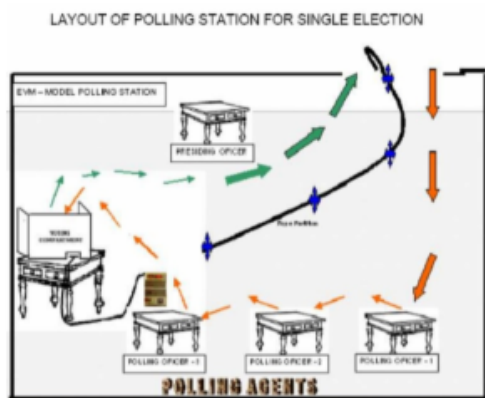

নির্বাচক নিবন্ধন আধিকারিকের স্বাক্ষর

Nazri Naksha

Google Map View

Polling Station Building Front View

Polling Station Front View

Cad View

Key MAP View

1 নাম : আশা দেবী স্বামীর নাম: রামানন্দ সাহ বাড়ির নং : n0210 বয়স : 60 লিঙ্গ : মহিলা	HZG3597721 ফটো উপলব্ধ	2 নাম : উত্তম পরামানিক পিতার নাম: কালিপদ পরামানিক বাড়ির নং : n0298 বয়স : 43 লিঙ্গ : পুরুষ	XXR2016525 ফটো উপলব্ধ	3 নাম : মানসী প্রামাণিক স্বামীর নাম: উত্তম প্রামাণিক বাড়ির নং : n0298 বয়স : 34 লিঙ্গ : মহিলা	XXR2016533 ফটো উপলব্ধ
4 নাম : বাচ্চি দেবী স্বামীর নাম: রাম রাঘব সিং বাড়ির নং : n0165 বয়স : 63 লিঙ্গ : মহিলা	HLG0007450 ফটো উপলব্ধ	5 নাম : লিপিকা মালিক স্বামীর নাম: বিশুজীৎ মালিক বাড়ির নং : এন০০ বয়স : 40 লিঙ্গ : মহিলা	XXR2220077 ফটো উপলব্ধ	6 নাম : সঙ্গীতা সরদার পিতার নাম: প্রশান্ত সরদার বাড়ির নং : ডী4-298/6 বয়স : 30 লিঙ্গ : মহিলা	XXR2613487 ফটো উপলব্ধ
7 নাম : আমলেনদর কুমার সাহ পিতার নাম: সত্য নারায়ণ সাহ বাড়ির নং : n0388 বয়স : 26 লিঙ্গ : পুরুষ	XXR2106391 ফটো উপলব্ধ	8 নাম : গোপাল হালদার পিতার নাম: গণেশ হালদার বাড়ির নং : 00 বয়স : 25 লিঙ্গ : পুরুষ	XXR2665503 ফটো উপলব্ধ	9 নাম : রিক্কু মল্লিক পিতার নাম: স্বপন মল্লিক বাড়ির নং : 00 বয়স : 46 লিঙ্গ : পুরুষ	XXR2668671 ফটো উপলব্ধ
10 নাম : গৌরী মল্লিক স্বামীর নাম: স্বপন মল্লিক বাড়ির নং : 00 বয়স : 61 লিঙ্গ : মহিলা	XXR2667913 ফটো উপলব্ধ	11 নাম : কাজল মল্লিক স্বামীর নাম: রিক্কু মল্লিক বাড়ির নং : 00 বয়স : 39 লিঙ্গ : মহিলা	XXR2668259 ফটো উপলব্ধ	12 নাম : সুজাতা নন্দর স্বামীর নাম: দেবাশিস বৈদ্য বাড়ির নং : 00 বয়স : 33 লিঙ্গ : মহিলা	XXR2671162 ফটো উপলব্ধ
13 নাম : সন্টু মল্লিক পিতার নাম: স্বপন মল্লিক বাড়ির নং : 00 বয়স : 42 লিঙ্গ : পুরুষ	XXR2667483 ফটো উপলব্ধ	14 নাম : সহদেব কর পিতার নাম: বলাই কর বাড়ির নং : সী4-90/3 বয়স : 46 লিঙ্গ : পুরুষ	XXR2669943 ফটো উপলব্ধ	15 নাম : অর্চনা সিকদার মায়ের নাম: সবিতা সিকদার বাড়ির নং : পী/22 বয়স : 23 লিঙ্গ : মহিলা	XXR2666303 ফটো উপলব্ধ
16 নাম : সঞ্জয় সর্দার মায়ের নাম: কম্পনা সর্দার বাড়ির নং : 00 বয়স : 42 লিঙ্গ : পুরুষ	XXR2674778 ফটো উপলব্ধ	17 নাম : রাজদীপ মল্লিক পিতার নাম: রাজু মল্লিক বাড়ির নং : পী-9/7 বয়স : 24 লিঙ্গ : পুরুষ	XXR2668960 ফটো উপলব্ধ	18 নাম : শান্তনা রায় স্বামীর নাম: রতন রায় বাড়ির নং : 00 বয়স : 47 লিঙ্গ : মহিলা	XXR2671436 ফটো উপলব্ধ
19 নাম : রিয়া মন্ডল পিতার নাম: গৌতম মন্ডল বাড়ির নং : পী-37এ বয়স : 22 লিঙ্গ : মহিলা	XXR2676930 ফটো উপলব্ধ	20 নাম : মুন্নি দেবী স্বামীর নাম: অরুণ শর্মা বাড়ির নং : n0375 বয়স : 48 লিঙ্গ : মহিলা	XXR2017002 ফটো উপলব্ধ	21 নাম : প্রীতি সিকদার মায়ের নাম: বাবলী সিকদার বাড়ির নং : 22 বয়স : 23 লিঙ্গ : মহিলা	XXR2679942 ফটো উপলব্ধ
22 নাম : রুপা তিওয়ারী স্বামীর নাম: ভগবান তিওয়ারী বাড়ির নং : 50/8 বয়স : 39 লিঙ্গ : মহিলা	XXR2681013 ফটো উপলব্ধ	23 নাম : পুনিতা দেবী স্বামীর নাম: শ্রীশংকর বা বাড়ির নং : ডী 6/48 বয়স : 33 লিঙ্গ : মহিলা	XXR2243517 ফটো উপলব্ধ	24 নাম : রমা মন্ডল স্বামীর নাম: সঙ্গীত মন্ডল বাড়ির নং : পী 22 বয়স : 39 লিঙ্গ : মহিলা	XXR2235489 ফটো উপলব্ধ
25 নাম : জ্যোৎস্না শিকারী স্বামীর নাম: হেমন্ত শিকারী বাড়ির নং : এন00 বয়স : 33 লিঙ্গ : মহিলা	XXR2235505 ফটো উপলব্ধ	26 নাম : বিক্রম রায় পিতার নাম: বিমল রায় বাড়ির নং : 64, রায় বাড়ি বয়স : 26 লিঙ্গ : পুরুষ	XXR2235521 ফটো উপলব্ধ	27 নাম : সনৎ মন্ডল পিতার নাম: নির্মল মন্ডল বাড়ির নং : এন00 বয়স : 63 লিঙ্গ : পুরুষ	XXR2235604 ফটো উপলব্ধ
28 নাম : করুনা মন্ডল অন্যান্য: বাবাই মন্ডল বাড়ির নং : এন00 বয়স : 55 লিঙ্গ : মহিলা	XXR2235620 ফটো উপলব্ধ	29 নাম : সংগীতা বিশ্বাস পিতার নাম: রবীন্দ্র নাথ বিশ্বাস বাড়ির নং : 128 বয়স : 23 লিঙ্গ : মহিলা	ROQ3440328 ফটো উপলব্ধ	30 নাম : বলাই প্রামাণিক পিতার নাম: কালিপদ প্রামাণিক বাড়ির নং : n0298 বয়স : 49 লিঙ্গ : পুরুষ	XXR1758762 ফটো উপলব্ধ