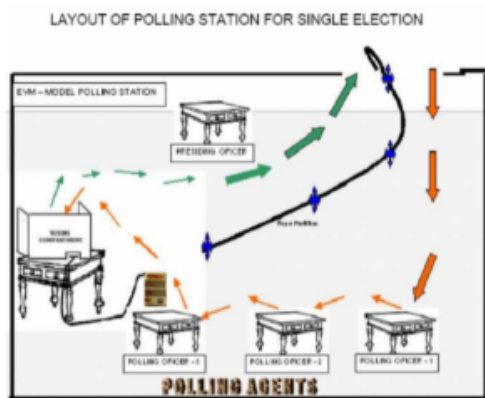

নির্বাচক নিবন্ধন আধিকারিকের স্বাক্ষর

Nazri Naksha

Google Map View

Polling Station Building Front View

Polling Station Front View

Cad View

Key MAP View

1 নাম : জয়ন্তী দেবী স্বামীর নাম: রামাশিষ প্রসাদ বাড়ির নং : n0261 বয়স : 43 লিঙ্গ : মহিলা	XXR1965557 ফটো উপলব্ধ	2 নাম : সবিতা দাস স্বামীর নাম: সুমীর কুমার দাস বাড়ির নং : পী-38 বয়স : 49 লিঙ্গ : মহিলা	XXR2615367 ফটো উপলব্ধ	3 নাম : অনীশ শাহ পিতার নাম: দীপু শাহ বাড়ির নং : এন00 বয়স : 24 লিঙ্গ : পুরুষ	XXR2615086 ফটো উপলব্ধ
4 নাম : অভুল দাস পিতার নাম: নরেন দাস বাড়ির নং : এন0000 বয়স : 33 লিঙ্গ : পুরুষ	XXR2631232 ফটো উপলব্ধ	5 নাম : বিশ্বজিৎ রায় পিতার নাম: উত্তম রায় বাড়ির নং : 189 বয়স : 26 লিঙ্গ : পুরুষ	ROQ3216660 ফটো উপলব্ধ	6 নাম : মৌমিতা রায় পিতার নাম: উত্তম রায় বাড়ির নং : 197 বয়স : 30 লিঙ্গ : মহিলা	ROQ3216652 ফটো উপলব্ধ
7 নাম : পৌরী ঘোষ দস্তিদার স্বামীর নাম: রামাশিষ ঘোষ দস্তিদার বাড়ির নং : n0291 বয়স : 56 লিঙ্গ : মহিলা	XXR2106995 ফটো উপলব্ধ	8 নাম : সঞ্জু দেবী স্বামীর নাম: শ্যাম নন্দন রায় বাড়ির নং : D-513/1 বয়স : 47 লিঙ্গ : মহিলা	XXR1469410 ফটো উপলব্ধ	9 নাম : নিকুঞ্জ হালদার পিতার নাম: নিমাই হালদার বাড়ির নং : পী-98/এ বয়স : 55 লিঙ্গ : পুরুষ	XXR2615169 ফটো উপলব্ধ
10 নাম : রুপা মন্ডল পিতার নাম: অনন্ত মন্ডল বাড়ির নং : পী-74/9 বয়স : 23 লিঙ্গ : মহিলা	XXR2615037 ফটো উপলব্ধ	11 নাম : শুভঙ্কর মন্ডল পিতার নাম: সুরজিৎ মন্ডল বাড়ির নং : এন000 বয়স : 23 লিঙ্গ : পুরুষ	XXR2615060 ফটো উপলব্ধ	12 নাম : সুরেন্দর সাউ পিতার নাম: বাবুল সাউ বাড়ির নং : পী-17 বয়স : 32 লিঙ্গ : পুরুষ	XXR2615276 ফটো উপলব্ধ
13 নাম : মোয়াক্কা রানা পিতার নাম: মোহন রানা বাড়ির নং : এফ4/192/93 বয়স : 30 লিঙ্গ : মহিলা	NSR1877612 ফটো উপলব্ধ	14 নাম : সুবীর চৌধুরী পিতার নাম: সুরজিত চৌধুরী বাড়ির নং : এন00 বয়স : 48 লিঙ্গ : পুরুষ	XXR2615334 ফটো উপলব্ধ	15 নাম : দিনেশ শাহ অন্যান্য: সোমা শাহ বাড়ির নং : পী-19 বয়স : 47 লিঙ্গ : পুরুষ	XXR2615219 ফটো উপলব্ধ
16 নাম : সুমন কুমারী সাউ স্বামীর নাম: সন্দীপ কুমার সাউ বাড়ির নং : এন00084 বয়স : 26 লিঙ্গ : মহিলা	XXR2615433 ফটো উপলব্ধ	17 নাম : সুনীল কুমার পিতার নাম: জেনালাল সিং বাড়ির নং : এন000 বয়স : 43 লিঙ্গ : পুরুষ	XXR2615466 ফটো উপলব্ধ	18 নাম : পিয়ালী মিত্র পিতার নাম: সন্দীপ মিত্র বাড়ির নং : পী-84 বয়স : 37 লিঙ্গ : মহিলা	XXR2615821 ফটো উপলব্ধ
19 নাম : সুস্মিতা মল্লা পিতার নাম: সম্পদা মল্লা বাড়ির নং : এন0000 বয়স : 25 লিঙ্গ : মহিলা	XXR2616431 ফটো উপলব্ধ	20 নাম : গীতা মন্ডল অন্যান্য: অনন্ত মন্ডল বাড়ির নং : পী-74/9 বয়স : 89 লিঙ্গ : মহিলা	XXR2616506 ফটো উপলব্ধ	21 নাম : রাজকুমার ঝা পিতার নাম: মন্টন ঝা বাড়ির নং : এন0000 বয়স : 27 লিঙ্গ : পুরুষ	XXR2615516 ফটো উপলব্ধ
22 নাম : সৌম্যদীপ মিত্র পিতার নাম: সন্দীপ মিত্র বাড়ির নং : এন001 বয়স : 24 লিঙ্গ : পুরুষ	XXR2615862 ফটো উপলব্ধ	23 নাম : চন্দন কুমার সাউ পিতার নাম: অশোক সাউ বাড়ির নং : এন0000 বয়স : 29 লিঙ্গ : পুরুষ	XXR2616548 ফটো উপলব্ধ	24 নাম : বিনোদ শাউ অন্যান্য: তুলসী শাউ বাড়ির নং : এন0000 বয়স : 45 লিঙ্গ : পুরুষ	XXR2616357 ফটো উপলব্ধ
25 নাম : টেটিন দাস মায়ের নাম: সৌমিত্রা দাস বাড়ির নং : এন0000 বয়স : 35 লিঙ্গ : পুরুষ	XXR2631208 ফটো উপলব্ধ	26 নাম : অজিত কুমার পিতার নাম: রাম কৃষ্ণ রাম বাড়ির নং : এন0000 বয়স : 41 লিঙ্গ : পুরুষ	XXR2616373 ফটো উপলব্ধ	27 নাম : সুজীত কুমার পিতার নাম: রাম কৃষ্ণ রাম বাড়ির নং : এন0000 বয়স : 41 লিঙ্গ : পুরুষ	XXR2616423 ফটো উপলব্ধ
28 নাম : চন্দন কুমার পিতার নাম: সুরেশ সাউ বাড়ির নং : পী-101 বয়স : 36 লিঙ্গ : পুরুষ	XXR2765980 ফটো উপলব্ধ	29 নাম : প্রেমলতা কুমারী পিতার নাম: বিজয় ঝাল সাউ বাড়ির নং : N000 বয়স : 25 লিঙ্গ : মহিলা	XXR2427466 ফটো উপলব্ধ	30 নাম : নিশিকান্ত কামিলা পিতার নাম: সুধীরচন্দ্র কামিলা বাড়ির নং : n0303 বয়স : 43 লিঙ্গ : পুরুষ	NNS0827402 ফটো উপলব্ধ