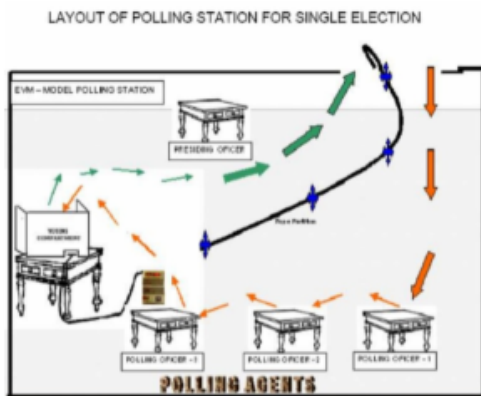

নির্বাচক নিবন্ধন আধিকারিকের স্বাক্ষর

Nazri Naksha

Google Map View

Polling Station Building Front View

Polling Station Front View

Cad View

Key MAP View

বিধানসভা নির্বাচনক্ষেত্রের নং, নাম : 155-মহেশতলা
ভাগ নং, নাম : 1-সুকদেবপুর (জে.এল.নং- 3) মৌজা-পাড়ুই