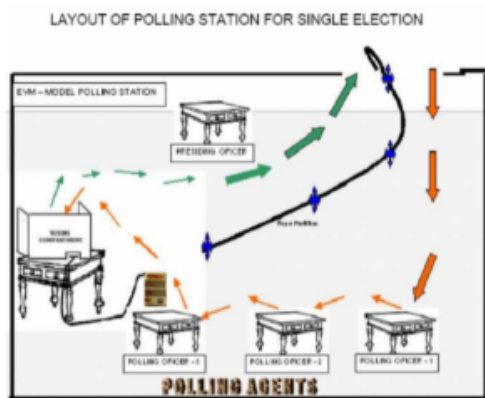

নির্বাচক নিবন্ধন আধিকারিকের স্বাক্ষর

Nazri Naksha

Google Map View

Polling Station Building Front View

Polling Station Front View

Cad View

Key MAP View

1 নাম : নিতিন রিজিস একা পিতার নাম: ফ্রান্সলিন একা বাড়ির নং : n0281 বয়স : 31 লিঙ্গ : পুরুষ	XXR1649581 ফটো উপলব্ধ	2 নাম : ফ্রান্সলিন একা পিতার নাম: স্ট্যানিশসুজ একা বাড়ির নং : n0281 বয়স : 67 লিঙ্গ : পুরুষ	HLG3699402 ফটো উপলব্ধ	3 নাম : সেখ মোজাফফার হোসেন পিতার নাম: মুজিবর রহমান বাড়ির নং : n0262 বয়স : 39 লিঙ্গ : পুরুষ	HLG3030921 ফটো উপলব্ধ
4 নাম : বাসন্তী চন্দ্রন স্বামীর নাম: চন্দ্রন কে.কে বাড়ির নং : এস-1/2 ফ্লোর ঈশান্যা অর্পার্টমে বয়স : 61 লিঙ্গ : মহিলা	XXR2826394 ফটো উপলব্ধ	5 নাম : বিপিন চন্দ্রন পিতার নাম: কাপ্তান চন্দ্রন বাড়ির নং : এস-1/2 ফ্লোর ঈশান্যা অর্পার্টমে বয়স : 35 লিঙ্গ : পুরুষ	XXR1513183 ফটো উপলব্ধ	6 নাম : চন্দ্রন কে.কে পিতার নাম: কুটিয়াপা.কে বাড়ির নং : n0199 বয়স : 68 লিঙ্গ : পুরুষ	WB/18/112/273769 ফটো উপলব্ধ
7 নাম : সেখ নূরুল হক পিতার নাম: সেখ সদিদুল রহমান বাড়ির নং : 44 বয়স : 43 লিঙ্গ : পুরুষ	HLG3696523 ফটো উপলব্ধ	8 নাম : নূপুর করনজাই স্বামীর নাম: অমলেন্দু বাড়ির নং : n0137 বয়স : 79 লিঙ্গ : মহিলা	HLG3697281 ফটো উপলব্ধ	9 নাম : রোহন এইচ নরেনা পিতার নাম: ক্লিফফোর্ড নরেনা বাড়ির নং : n0082 বয়স : 46 লিঙ্গ : পুরুষ	XXR1367937 ফটো উপলব্ধ
10 নাম : ভিন্নী মেরী মাথু মায়ের নাম: মেরী রাজু বাড়ির নং : সর্সুনা স্যাটালাইট বয়স : 33 লিঙ্গ : মহিলা	XXR1174572 ফটো উপলব্ধ	11 নাম : আমজাদ পিতার নাম: আসগার বাড়ির নং : n0056 বয়স : 55 লিঙ্গ : পুরুষ	WB/18/112/054601 ফটো উপলব্ধ	12 নাম : শেখ সামায়ন পিতার নাম: হোসেন বাড়ির নং : n0542 বয়স : 48 লিঙ্গ : পুরুষ	KWC2200616 ফটো উপলব্ধ
13 নাম : অমিতা ঝা স্বামীর নাম: রাজ কুমার ঝা বাড়ির নং : প্রিয়াদর্শিনী অর্পার্টমেণ্ট বয়স : 55 লিঙ্গ : মহিলা	XXR0235531 ফটো উপলব্ধ	14 নাম : শিবানী ঝা পিতার নাম: রাজকুমার ঝা বাড়ির নং : B/303 বয়স : 35 লিঙ্গ : মহিলা	XXR1054568 ফটো উপলব্ধ	15 নাম : নাজেমা বিবি স্বামীর নাম: সামায়ন সেখ বাড়ির নং : n0543 বয়স : 46 লিঙ্গ : মহিলা	KWC2902161 ফটো উপলব্ধ
16 নাম : রাম শিরোমনি পিতার নাম: শিওয়ারাম শিরোমনি বাড়ির নং : n0263 বয়স : 72 লিঙ্গ : পুরুষ	HLG3030939 ফটো উপলব্ধ	17 নাম : বাসন্তী দেবী শিরোমনি স্বামীর নাম: রাম শিরোমনি বাড়ির নং : n0263 বয়স : 67 লিঙ্গ : মহিলা	HLG3030947 ফটো উপলব্ধ	18 নাম : সেখ মাহা আলম পিতার নাম: সেখ খলিলুর সেখ বাড়ির নং : n0511 বয়স : 34 লিঙ্গ : পুরুষ	XXR1649706 ফটো উপলব্ধ
19 নাম : ফারহিন আহমেদ স্বামীর নাম: মুজাফফার হোসেন সেখ বাড়ির নং : n0262 বয়স : 32 লিঙ্গ : মহিলা	AKQ1485747 ফটো উপলব্ধ	20 নাম : সুরাইয়া খাতুন পিতার নাম: সেখ নজরুল হক বাড়ির নং : 144 বয়স : 28 লিঙ্গ : মহিলা	XXR2107464 ফটো উপলব্ধ	21 নাম : রিক্তি বোস মায়ের নাম: শ্রাবণী বোস বাড়ির নং : ফ্ল্যাট নং 5 বয়স : 23 লিঙ্গ : মহিলা	XXR2616662 ফটো উপলব্ধ
22 নাম : সুভদ্রা কুমারী শিরোমনি পিতার নাম: রাম শিরোমনি বাড়ির নং : n0263 বয়স : 48 লিঙ্গ : মহিলা	HLG3698628 ফটো উপলব্ধ	23 নাম : দ্বিপেন্দ্র কুমার শিরোমনি পিতার নাম: রাম শিরোমনি বাড়ির নং : n0263 বয়স : 46 লিঙ্গ : পুরুষ	HLG3698636 ফটো উপলব্ধ	24 নাম : সন্ধ্যা শিরোমনি স্বামীর নাম: দ্বিপেন্দ্র কুমার শিরোমনি বাড়ির নং : n0263 বয়স : 40 লিঙ্গ : মহিলা	XXR1174721 ফটো উপলব্ধ
25 নাম : নিশান্ত একা পিতার নাম: ফ্রান্সলিন একা বাড়ির নং : n0281 বয়স : 30 লিঙ্গ : পুরুষ	XXR2018729 ফটো উপলব্ধ	26 নাম : মেজারুল সেখ পিতার নাম: সামায়ন সেখ বাড়ির নং : n0542 বয়স : 26 লিঙ্গ : পুরুষ	XXR2174613 ফটো উপলব্ধ	27 নাম : রাজ কুমার ঝা পিতার নাম: গুনানন্দ ঝা বাড়ির নং : B/303 বয়স : 63 লিঙ্গ : পুরুষ	HLG4185989 ফটো উপলব্ধ
28 নাম : আভেরি চ্যাটার্জী মায়ের নাম: অনামিকা চ্যাটার্জী বাড়ির নং : 61 বয়স : 24 লিঙ্গ : মহিলা	XXR2616670 ফটো উপলব্ধ	29 নাম : বুধাদিত্য সিনহা পিতার নাম: শিলাদিত্য সিনহা বাড়ির নং : ফ্ল্যাট পী বয়স : 23 লিঙ্গ : পুরুষ	XXR2616688 ফটো উপলব্ধ	30 নাম : ঐন্দ্রিলা চাকী পিতার নাম: অমিতাভ চাকী বাড়ির নং : ফ্ল্যাট পী বয়স : 26 লিঙ্গ : মহিলা	XXR2616696 ফটো উপলব্ধ