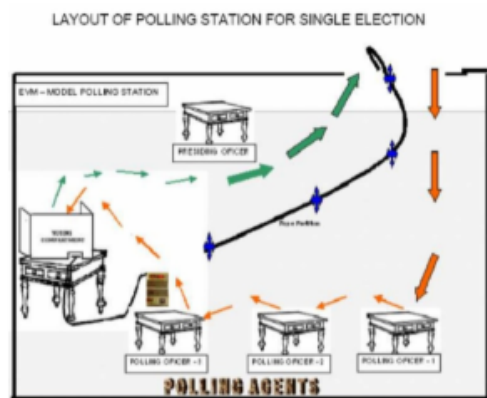

নির্বাচক নিবন্ধন আধিকারিকের স্বাক্ষর

Nazri Naksha

Google Map View

Polling Station Building Front View

Polling Station Front View

Cad View

Key MAP View

1 নাম : সাহাদোত পিতার নাম: রজব বাড়ির নং : n0152 বয়স : 57 লিঙ্গ : পুরুষ	WB/18/112/054548	ফটো উপলব্ধ	2 নাম : রাজ আলি পিতার নাম: সাহাদোত আলি বাড়ির নং : n0152 বয়স : 38 লিঙ্গ : পুরুষ	XXR1174861	ফটো উপলব্ধ	Q 3 নাম : অনু শ্রাবন পিতার নাম: ওম প্রকাশ শ্রাবন বাড়ির নং : বয়স : 37 লিঙ্গ : মহিলা	XXR1174531	ফটো উপলব্ধ
Q 4 নাম : তরুনা শ্রাবন পিতার নাম: ওম প্রকাশ শ্রাবন বাড়ির নং : বয়স : 38 লিঙ্গ : মহিলা	XXR1174523	ফটো উপলব্ধ	5 নাম : ওমপ্রকাশ শ্রাবন পিতার নাম: ভাউদাস শ্রাবন বাড়ির নং : n0348 বয়স : 63 লিঙ্গ : পুরুষ	HLG4092318	ফটো উপলব্ধ	6 নাম : আসপিয়া বিবি স্বামীর নাম: মহিনুদ্দিন মন্ডল বাড়ির নং : n0457 বয়স : 51 লিঙ্গ : মহিলা	XXR1369685	ফটো উপলব্ধ
7 নাম : জাহানারা বিবি স্বামীর নাম: গিয়াসউদ্দিন মন্ডল বাড়ির নং : n0241 বয়স : 65 লিঙ্গ : মহিলা	WB/18/112/054904	ফটো উপলব্ধ	8 নাম : মমতা বিবি স্বামীর নাম: নাসির আলি মণ্ডল বাড়ির নং : n0151 বয়স : 36 লিঙ্গ : মহিলা	XXR1513100	ফটো উপলব্ধ	9 নাম : আমিনা বিবি স্বামীর নাম: মহঃ সাবির হোসেন বাড়ির নং : n0460 বয়স : 43 লিঙ্গ : মহিলা	XXR1369719	ফটো উপলব্ধ
10 নাম : পটলা বিবি স্বামীর নাম: সেখ হাবিব আলি বাড়ির নং : n0456 বয়স : 38 লিঙ্গ : মহিলা	XXR1369602	ফটো উপলব্ধ	11 নাম : সালমা সেখ স্বামীর নাম: জাকির হোসেন সেখ বাড়ির নং : n0422 বয়স : 53 লিঙ্গ : মহিলা	WB/25/174/087232	ফটো উপলব্ধ	12 নাম : খুকুমনি বিবি স্বামীর নাম: সাজিত আলি বাড়ির নং : n0396 বয়স : 41 লিঙ্গ : মহিলা	XXR1174820	ফটো উপলব্ধ
13 নাম : মঞ্জুরা বিবি স্বামীর নাম: মসিবুর রহমান বাড়ির নং : n0389 বয়স : 47 লিঙ্গ : মহিলা	XXR1174440	ফটো উপলব্ধ	14 নাম : ইয়ার আলি পিতার নাম: জিয়াদ আলি বাড়ির নং : n0370 বয়স : 63 লিঙ্গ : পুরুষ	WB/23/152/219774	ফটো উপলব্ধ	15 নাম : নাসিরআলি মন্ডল পিতার নাম: পিয়ারআলি মন্ডল বাড়ির নং : n0153 বয়স : 46 লিঙ্গ : পুরুষ	HLG2238137	ফটো উপলব্ধ
16 নাম : সুপিয়া বিবি স্বামীর নাম: পিয়ার আলী বাড়ির নং : n0153 বয়স : 65 লিঙ্গ : মহিলা	WB/18/112/054528	ফটো উপলব্ধ	17 নাম : মনি বিবি স্বামীর নাম: আহম্মদ আলি শাহ বাড়ির নং : n0157 বয়স : 60 লিঙ্গ : মহিলা	HLG0114298	ফটো উপলব্ধ	18 নাম : সুরত প্রধন পিতার নাম: বংশীধর প্রধন বাড়ির নং : n0319 বয়স : 46 লিঙ্গ : পুরুষ	XXR1762491	ফটো উপলব্ধ
19 নাম : রহমান আলি পিতার নাম: হোসেন বাড়ির নং : n0319 বয়স : 50 লিঙ্গ : পুরুষ	HLG3973823	ফটো উপলব্ধ	20 নাম : নীল বাহাদুর পিতার নাম: ভীম বাহাদুর বাড়ির নং : n0313 বয়স : 68 লিঙ্গ : পুরুষ	DWK4986501	ফটো উপলব্ধ	21 নাম : সেখ আকবর আলি পিতার নাম: সেখ বাদল আলি বাড়ির নং : n0177 বয়স : 54 লিঙ্গ : পুরুষ	WB/18/112/054091	ফটো উপলব্ধ
22 নাম : সেখ মহঃ সোয়েব পিতার নাম: সেখ মহঃ হাবিব বাড়ির নং : n0279 বয়স : 38 লিঙ্গ : পুরুষ	HLG3972304	ফটো উপলব্ধ	23 নাম : সেখ মহঃ সাবির মায়ের নাম: মাজেদা বিবি বাড়ির নং : n0279 বয়স : 48 লিঙ্গ : পুরুষ	HLG4092565	ফটো উপলব্ধ	24 নাম : মাজেদা বিবি স্বামীর নাম: মহঃ হাবিব সেখ বাড়ির নং : n0279 বয়স : 70 লিঙ্গ : মহিলা	HLG3699238	ফটো উপলব্ধ
25 নাম : জুবোদা খাতুন পিতার নাম: মহঃ তাজউদ্দিন বাড়ির নং : n0244 বয়স : 31 লিঙ্গ : মহিলা	XXR1650076	ফটো উপলব্ধ	26 নাম : মহঃ ইরসাদ পিতার নাম: মহঃ তাজউদ্দিন বাড়ির নং : n0244 বয়স : 34 লিঙ্গ : পুরুষ	XXR1369537	ফটো উপলব্ধ	27 নাম : সিকিন্দার আলম পিতার নাম: মহঃ কেয়াউদ্দিন বাড়ির নং : n0244 বয়স : 42 লিঙ্গ : পুরুষ	HLG2541514	ফটো উপলব্ধ
28 নাম : মহঃ তাউউদ্দিন পিতার নাম: কেয়াউদ্দিন বাড়ির নং : n0244 বয়স : 54 লিঙ্গ : পুরুষ	HLG3696358	ফটো উপলব্ধ	29 নাম : হাবিবা বিবি স্বামীর নাম: সেখ সেলিম আলি বাড়ির নং : n0242 বয়স : 41 লিঙ্গ : মহিলা	HLG3972452	ফটো উপলব্ধ	30 নাম : রাবেয়া বিবি স্বামীর নাম: মহঃ তাজউদ্দিন বাড়ির নং : n0239 বয়স : 42 লিঙ্গ : মহিলা	HLG2540011	ফটো উপলব্ধ