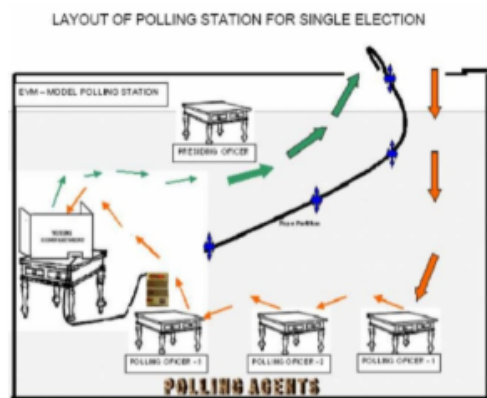

নির্বাচক নিবন্ধন আধিকারিকের স্বাক্ষর

Nazri Naksha

Google Map View

Polling Station Building Front View

Polling Station Front View

Cad View

Key MAP View

1 নাম : বাপী কর্মকার পিতার নাম: নিমাই কর্মকার বাড়ির নং : n0183 বয়স : 39 লিঙ্গ : পুরুষ	HLG4092805 ফটো উপলব্ধ	2 নাম : বাবু কর্মকার পিতার নাম: নিমাই কর্মকার বাড়ির নং : n0183 বয়স : 41 লিঙ্গ : পুরুষ	HLG4092797 ফটো উপলব্ধ	3 নাম : সুমন রায় পিতার নাম: শ্যামল কুমার রায় বাড়ির নং : n0183 বয়স : 46 লিঙ্গ : পুরুষ	XXR1175892 ফটো উপলব্ধ
4 নাম : শ্যামল কুমার রায় পিতার নাম: সতীশ চন্দ্র রায় বাড়ির নং : n0183 বয়স : 77 লিঙ্গ : পুরুষ	HLG3501806 ফটো উপলব্ধ	5 নাম : তাজিনা ক্বির স্বামীর নাম: দীপক বাড়ির নং : F1/Pr/04/1-2 বয়স : 33 লিঙ্গ : মহিলা	WB/17/115/324575 ফটো উপলব্ধ	6 নাম : শঙ্খিতা হাজরা স্বামীর নাম: প্রশান্ত কুমার হাজরা বাড়ির নং : ব্লক-5, ফ্ল্যাট-4এ, বালাজি এ বয়স : 48 লিঙ্গ : মহিলা	SCG1898063 ফটো উপলব্ধ
7 নাম : পিন্ধি দাস স্বামীর নাম: পলাশ দাস বাড়ির নং : - বয়স : 35 লিঙ্গ : মহিলা	XXR2526309 ফটো উপলব্ধ	8 নাম : অঞ্জনা বোস স্বামীর নাম: সুভাষ বোস বাড়ির নং : - বয়স : 40 লিঙ্গ : মহিলা	XXR2526366 ফটো উপলব্ধ	9 নাম : সুরোদীপ মন্ডল পিতার নাম: সঞ্জীত মন্ডল বাড়ির নং : - বয়স : 24 লিঙ্গ : পুরুষ	XXR2526283 ফটো উপলব্ধ
10 নাম : সন্ধ্যা দেবী স্বামীর নাম: বিনোদ বালিকী বাড়ির নং : 09 বয়স : 39 লিঙ্গ : মহিলা	XXR2526440 ফটো উপলব্ধ	11 নাম : প্রিয়ঙ্কা সাহা পিতার নাম: মানস কুমার পাল বাড়ির নং : ব্লক-1, ফ্ল্যাট নং-1সি, বালাজ বয়স : 44 লিঙ্গ : মহিলা	XXR2526465 ফটো উপলব্ধ	12 নাম : রিম্পা কর্মকার স্বামীর নাম: বাপী কর্মকার বাড়ির নং : - বয়স : 31 লিঙ্গ : মহিলা	XXR2526523 ফটো উপলব্ধ
13 নাম : রাম বৈদ্য স্বামীর নাম: বাবলু বৈদ্য বাড়ির নং : বী-42 বয়স : 49 লিঙ্গ : মহিলা	XXR2526499 ফটো উপলব্ধ	14 নাম : সুমিত সিংহা পিতার নাম: অমরনাথ সিংহা বাড়ির নং : - বয়স : 31 লিঙ্গ : পুরুষ	XXR2526374 ফটো উপলব্ধ	15 নাম : অভিজিৎ সেন পিতার নাম: বিশ্বনাথ সেন বাড়ির নং : F6-44, FLAT 1D বয়স : 56 লিঙ্গ : পুরুষ	XXR2526424 ফটো উপলব্ধ
16 নাম : রুপঙ্কর মইতী পিতার নাম: দেবকান্ত মইতী বাড়ির নং : এন00 বয়স : 23 লিঙ্গ : পুরুষ	XXR2689750 ফটো উপলব্ধ	17 নাম : ইশানজ্যোতি দাস পিতার নাম: লক্ষ্মীকান্ত দাস বাড়ির নং : এন00 বয়স : 30 লিঙ্গ : পুরুষ	XXR2689578 ফটো উপলব্ধ	18 নাম : লক্ষ্মী কান্ত দাস পিতার নাম: কালীপদ দাস বাড়ির নং : এন00 বয়স : 64 লিঙ্গ : পুরুষ	XXR2690030 ফটো উপলব্ধ
19 নাম : শশিকলা মজুমদার পিতার নাম: বিশ্বজিৎ মজুমদার বাড়ির নং : এন00 বয়স : 22 লিঙ্গ : মহিলা	XXR2690006 ফটো উপলব্ধ	20 নাম : ববিতা দাস স্বামীর নাম: সরোজ কুমার দাস বাড়ির নং : এন00 বয়স : 60 লিঙ্গ : মহিলা	XXR2689677 ফটো উপলব্ধ	21 নাম : সরোজ কুমার দাস পিতার নাম: সুবোধ চন্দ্র দাস বাড়ির নং : জী6-9/1-2সী বয়স : 71 লিঙ্গ : পুরুষ	XXR2689628 ফটো উপলব্ধ
22 নাম : সমস্রয়া দাস পিতার নাম: লক্ষ্মীকান্ত দাস বাড়ির নং : এফ.1-2/191/1-2 বয়স : 26 লিঙ্গ : মহিলা	XXR2689602 ফটো উপলব্ধ	23 নাম : রাজিব দাস পিতার নাম: টোটন দাস বাড়ির নং : এন00 বয়স : 22 লিঙ্গ : পুরুষ	XXR2689784 ফটো উপলব্ধ	24 নাম : নিতীশ বিজয় মায়ের নাম: বিন্দু বিজয় বাড়ির নং : Balal Greens, Flat 4A বয়স : 23 লিঙ্গ : পুরুষ	XXR2634590 ফটো উপলব্ধ
25 নাম : অস্মিতা ব্যানার্জী স্বামীর নাম: হেমন্ত ব্যানার্জী বাড়ির নং : ফ্ল্যাট নং. 8 বয়স : 37 লিঙ্গ : মহিলা	XXR2631141 ফটো উপলব্ধ	26 নাম : অস্মিতা কর্মকার পিতার নাম: নিমাই কর্মকার বাড়ির নং : নং183 বয়স : 37 লিঙ্গ : পুরুষ	XXR2526549 ফটো উপলব্ধ	27 নাম : সিদ্ধার্থ রাম পিতার নাম: গৌতম লাল রাম বাড়ির নং : - বয়স : 25 লিঙ্গ : পুরুষ	XXR2526390 ফটো উপলব্ধ
28 নাম : মৌটুশী বিশ্বাস স্বামীর নাম: গৌতম বিশ্বাস বাড়ির নং : - বয়স : 35 লিঙ্গ : মহিলা	XXR2526556 ফটো উপলব্ধ	29 নাম : পিয়ালী অড্ডী স্বামীর নাম: রাজু ওড্ডী বাড়ির নং : KETPOLE বয়স : 40 লিঙ্গ : মহিলা	DSW3072048 ফটো উপলব্ধ	30 নাম : বাবলু অধিকারি পিতার নাম: বিশ্বন্তর অধিকারি বাড়ির নং : n0194 বয়স : 75 লিঙ্গ : পুরুষ	HLG0118364 ফটো উপলব্ধ