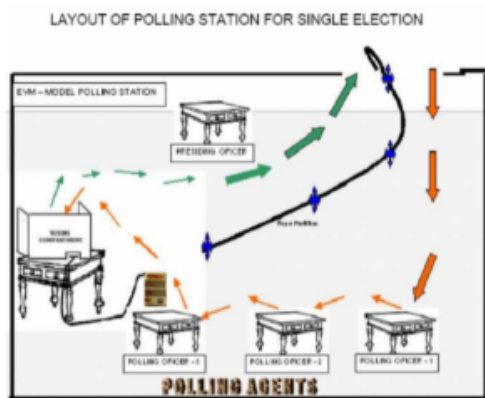

নির্বাচক নিবন্ধন আধিকারিকের স্বাক্ষর

Nazri Naksha

Google Map View

Polling Station Building Front View

Polling Station Front View

Cad View

Key MAP View

1 নাম : পি. এস জন রাজু পিতার নাম: পি. এস পিলিপ্প বাড়ির নং : n0503 বয়স : 60 লিঙ্গ : পুরুষ	DWR1732023 ফটো উপলব্ধ	2 নাম : রাজীভ প্রসাদ পিতার নাম: অর্জুন প্রসাদ বাড়ির নং : n0483 বয়স : 39 লিঙ্গ : পুরুষ	XXR1903723 ফটো উপলব্ধ	3 নাম : সরিতা দেবী স্বামীর নাম: অর্জুন প্রসাদ বাড়ির নং : n0481 বয়স : 60 লিঙ্গ : মহিলা	XXR1903707 ফটো উপলব্ধ
4 নাম : রোজী জন পিতার নাম: পি. এস জন রাজু বাড়ির নং : n0480 বয়স : 31 লিঙ্গ : মহিলা	XXR1903657 ফটো উপলব্ধ	5 নাম : জন শাহী স্বামীর নাম: পি. এস জন রাজু বাড়ির নং : n0479 বয়স : 58 লিঙ্গ : মহিলা	DWR1732015 ফটো উপলব্ধ	6 নাম : পুনকালিয়া দেবী স্বামীর নাম: জয়মঙ্গল মাহোতো বাড়ির নং : n0443 বয়স : 63 লিঙ্গ : মহিলা	HJR0828129 ফটো উপলব্ধ
7 নাম : সন্ধা রাম স্বামীর নাম: রাম দলারী বাড়ির নং : n0289 বয়স : 64 লিঙ্গ : মহিলা	XXR1178011 ফটো উপলব্ধ	8 নাম : মারিয়া জন পিতার নাম: পি.এস রাজু জন বাড়ির নং : n0503 বয়স : 28 লিঙ্গ : মহিলা	XXR2022598 ফটো উপলব্ধ	9 নাম : পারুল ঘোষ স্বামীর নাম: রেখা ঘোষ বাড়ির নং : N0000 বয়স : 40 লিঙ্গ : মহিলা	XXR2456408 ফটো উপলব্ধ
10 নাম : গণেশ পণ্ডিত পিতার নাম: শঙ্কর পণ্ডিত বাড়ির নং : N0000 বয়স : 42 লিঙ্গ : পুরুষ	XXR2456531 ফটো উপলব্ধ	11 নাম : রোহিত চন্দ্র পিতার নাম: অশোক চন্দ্র বাড়ির নং : পি-39 বয়স : 24 লিঙ্গ : পুরুষ	XXR2456317 ফটো উপলব্ধ	12 নাম : অশোক কুমার হালদার পিতার নাম: পরিতোষ হালদার বাড়ির নং : গ্র-ফু-ফুল-1 বয়স : 47 লিঙ্গ : পুরুষ	XXR2456507 ফটো উপলব্ধ
13 নাম : অঙ্কিতা সিংহ স্বামীর নাম: বিরজু সিংহ বাড়ির নং : N0000 বয়স : 27 লিঙ্গ : মহিলা	XXR2456465 ফটো উপলব্ধ	14 নাম : গায়ত্রী দেবী স্বামীর নাম: সঞ্জয় সিং বাড়ির নং : এন0000 বয়স : 50 লিঙ্গ : মহিলা	XYR1256056 ফটো উপলব্ধ	15 নাম : মহম্মদ নুর আসম পিতার নাম: মহম্মদ আলম বাড়ির নং : P-52/2 বয়স : 43 লিঙ্গ : পুরুষ	FSZ1891977 ফটো উপলব্ধ
16 নাম : সুন্যায়ন দেবী স্বামীর নাম: দুধ নাথ সিং বাড়ির নং : n0555 বয়স : 66 লিঙ্গ : মহিলা	BR/06/035/801082 ফটো উপলব্ধ	17 নাম : তুহিনা খাতুন স্বামীর নাম: মহঃ সাঈদ বাড়ির নং : P-52/2 বয়স : 33 লিঙ্গ : মহিলা	NSE1568666 ফটো উপলব্ধ	18 নাম : মীনা বেগম স্বামীর নাম: মহম্মদ আলম বাড়ির নং : P-52/2 বয়স : 55 লিঙ্গ : মহিলা	WB/23/147/555081 ফটো উপলব্ধ
19 নাম : সুভদ্রা মন্ডল স্বামীর নাম: অনিল মন্ডল বাড়ির নং : এন00 বয়স : 47 লিঙ্গ : মহিলা	XXR2660793 ফটো উপলব্ধ	20 নাম : জয় দাস পিতার নাম: রবি দাস বাড়ির নং : এন00 বয়স : 25 লিঙ্গ : পুরুষ	XXR2660199 ফটো উপলব্ধ	21 নাম : মাণি হাজরা স্বামীর নাম: তাপস হাজরা বাড়ির নং : এন00 বয়স : 36 লিঙ্গ : মহিলা	XXR2660363 ফটো উপলব্ধ
22 নাম : সায়েন মন্ডল পিতার নাম: মণ্টু মন্ডল বাড়ির নং : এন00 বয়স : 22 লিঙ্গ : পুরুষ	XXR2668085 ফটো উপলব্ধ	23 নাম : সান্তনা দাস বাগ স্বামীর নাম: অর্পণ বাগ বাড়ির নং : এন00 বয়স : 35 লিঙ্গ : মহিলা	XXR2668325 ফটো উপলব্ধ	24 নাম : রেশমা বিবি স্বামীর নাম: মহম্মদ নুর আলম বাড়ির নং : P-52/2 বয়স : 42 লিঙ্গ : মহিলা	NSR1861715 ফটো উপলব্ধ
25 নাম : বিজয় লাল অন্যান্য: বীণা লাল বাড়ির নং : এন00 বয়স : 48 লিঙ্গ : পুরুষ	XXR2674869 ফটো উপলব্ধ	26 নাম : দীপা মল্লা মায়ের নাম: সবিতা সাঁতরা বাড়ির নং : এন00 বয়স : 39 লিঙ্গ : মহিলা	XXR2669091 ফটো উপলব্ধ	27 নাম : দেবেশ লাকড়া পিতার নাম: মংরা লাকড়া বাড়ির নং : এন00 বয়স : 24 লিঙ্গ : পুরুষ	XXR2674364 ফটো উপলব্ধ
28 নাম : পার্বতী রাণা স্বামীর নাম: শঙ্কর রাণা বাড়ির নং : পী2 বয়স : 48 লিঙ্গ : মহিলা	XXR2674943 ফটো উপলব্ধ	29 নাম : দেওনাথ প্রসাদ অন্যান্য: গিরিজা দেবী বাড়ির নং : এচ6/13/355/2 বয়স : 65 লিঙ্গ : পুরুষ	XXR2675064 ফটো উপলব্ধ	30 নাম : অনিমা পাশি মায়ের নাম: অপর্ণা পাশি বাড়ির নং : এন00 বয়স : 23 লিঙ্গ : মহিলা	XXR2675254 ফটো উপলব্ধ