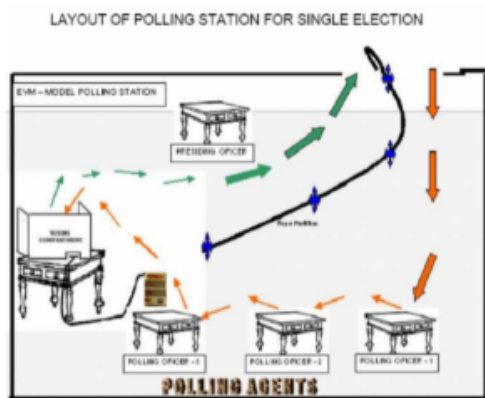

নির্বাচক নিবন্ধন আধিকারিকের স্বাক্ষর

Nazri Naksha

Google Map View

Polling Station Building Front View

Polling Station Front View

Cad View

Key MAP View

1 নাম : নদীরাম মন্ডল পিতার নাম: নকুল চন্দ্র মন্ডল বাড়ির নং : n0199 বয়স : 73 লিঙ্গ : পুরুষ	HLG3037165 ফটো উপলব্ধ	2 নাম : পূর্ণিমা মন্ডল স্বামীর নাম: মন্টু মন্ডল বাড়ির নং : n0204 বয়স : 50 লিঙ্গ : মহিলা	WB/09/055/153448 ফটো উপলব্ধ	3 নাম : শিলা দেবী স্বামীর নাম: তারকেশ্বর দুবে বাড়ির নং : n0044 বয়স : 69 লিঙ্গ : মহিলা	DSW3026879 ফটো উপলব্ধ
4 নাম : লক্ষ্মী দেবী স্বামীর নাম: মনোজ ঠাকুর বাড়ির নং : n0192 বয়স : 36 লিঙ্গ : মহিলা	DSW3091691 ফটো উপলব্ধ	5 নাম : চন্দ্রমুখী দেবী স্বামীর নাম: উমেশ ঠাকুর বাড়ির নং : n0190 বয়স : 71 লিঙ্গ : মহিলা	DSW3091675 ফটো উপলব্ধ	6 নাম : রিঙ্কু দেবী স্বামীর নাম: সঞ্জয় কুমার ঠাকুর বাড়ির নং : n0194 বয়স : 44 লিঙ্গ : মহিলা	DSW3091717 ফটো উপলব্ধ
7 নাম : বর্না দাস পিতার নাম: উত্তম দাস বাড়ির নং : n0341 বয়স : 26 লিঙ্গ : মহিলা	XXR2179810 ফটো উপলব্ধ	8 নাম : রিনা মন্ডল পিতার নাম: আমল মন্ডল বাড়ির নং : এন00 বয়স : 30 লিঙ্গ : মহিলা	XXR2692069 ফটো উপলব্ধ	9 নাম : সুভঙ্কর পাল পিতার নাম: রবিন কুমার পাল বাড়ির নং : এইচ4,24এ বয়স : 36 লিঙ্গ : পুরুষ	XXR2690493 ফটো উপলব্ধ
10 নাম : সাথি মন্ডল পিতার নাম: কমল মন্ডল বাড়ির নং : এন000 বয়স : 22 লিঙ্গ : মহিলা	XXR2690766 ফটো উপলব্ধ	11 নাম : উৎসব রাজ শ্রীবাস্তব পিতার নাম: রাজেশ কুমার শ্রীবাস্তব বাড়ির নং : এন00 বয়স : 22 লিঙ্গ : পুরুষ	XXR2692788 ফটো উপলব্ধ	12 নাম : সুনীল অধিকারী পিতার নাম: সুকুমার কর্মকার বাড়ির নং : এন00 বয়স : 71 লিঙ্গ : মহিলা	XXR2693299 ফটো উপলব্ধ
13 নাম : শিফালি ঠাকুর পিতার নাম: অবধেশ কুমার ঠাকুর বাড়ির নং : এন00 বয়স : 28 লিঙ্গ : মহিলা	XXR2260131 ফটো উপলব্ধ	14 নাম : পিউস সাউ পিতার নাম: অরুণ কুমার সাউ বাড়ির নং : এন000 বয়স : 22 লিঙ্গ : পুরুষ	XXR2692887 ফটো উপলব্ধ	15 নাম : সুরজিৎ দাস পিতার নাম: মল্লিক দাস বাড়ির নং : রামকৃষ্ণ পল্লি বয়স : 37 লিঙ্গ : পুরুষ	XXR2783017 ফটো উপলব্ধ
16 নাম : উত্তম দাস পিতার নাম: সুধীর দাস বাড়ির নং : n0341 বয়স : 56 লিঙ্গ : পুরুষ	WB/18/112/282489 ফটো উপলব্ধ	17 নাম : শোভা দাস স্বামীর নাম: উত্তম দাস বাড়ির নং : n0340 বয়স : 54 লিঙ্গ : মহিলা	HLG3531332 ফটো উপলব্ধ	18 নাম : বিমল রায় পিতার নাম: দুলাল চন্দ্র রায় বাড়ির নং : এন00 বয়স : 64 লিঙ্গ : পুরুষ	XXR2259653 ফটো উপলব্ধ
19 নাম : সঞ্জীব কুমার সাউ অন্যান্য: প্রীয়াঙ্কা সাউ বাড়ির নং : এন00 বয়স : 38 লিঙ্গ : পুরুষ	XXR2202216 ফটো উপলব্ধ	20 নাম : প্রদীপ দাস পিতার নাম: মল্লিক দাস বাড়ির নং : এন00 বয়স : 39 লিঙ্গ : পুরুষ	XXR2260081 ফটো উপলব্ধ	21 নাম : রমেশ সাউ পিতার নাম: জাগো সাউ বাড়ির নং : এন00 বয়স : 27 লিঙ্গ : পুরুষ	XXR2259901 ফটো উপলব্ধ
22 নাম : পলাশ কাজী পিতার নাম: মদন কাজী বাড়ির নং : এন00 বয়স : 41 লিঙ্গ : পুরুষ	XXR2218311 ফটো উপলব্ধ	23 নাম : শিলা রায় স্বামীর নাম: বিমল রায় বাড়ির নং : এন00 বয়স : 58 লিঙ্গ : মহিলা	XXR2259620 ফটো উপলব্ধ	24 নাম : সত্য হালদার মায়ের নাম: সুমিত্রা হালদার বাড়ির নং : এন000 বয়স : 56 লিঙ্গ : পুরুষ	XXR2264570 ফটো উপলব্ধ
25 নাম : রোহিত শাহ পিতার নাম: বিজয় শাহ বাড়ির নং : এন000 বয়স : 22 লিঙ্গ : মহিলা	XXR2692218 ফটো উপলব্ধ	26 নাম : তীশা শাহ পিতার নাম: রতন লাল শাহ বাড়ির নং : এন00 বয়স : 22 লিঙ্গ : মহিলা	XXR2691897 ফটো উপলব্ধ	27 নাম : নেহা মন্ডল পিতার নাম: বিশ্বজিৎ মন্ডল বাড়ির নং : এন00 বয়স : 23 লিঙ্গ : মহিলা	XXR2691384 ফটো উপলব্ধ
28 নাম : তুলি মন্ডল পিতার নাম: সুশীল মন্ডল বাড়ির নং : এন00 বয়স : 27 লিঙ্গ : মহিলা	XXR2691426 ফটো উপলব্ধ	29 নাম : আশা সরকার স্বামীর নাম: রাজু সরকার বাড়ির নং : এন00 বয়স : 45 লিঙ্গ : মহিলা	XXR2691111 ফটো উপলব্ধ	30 নাম : তপস্বী বৈরাগী পিতার নাম: লোক নাথ বাড়ির নং : এন00 বয়স : 59 লিঙ্গ : মহিলা	XXR2691475 ফটো উপলব্ধ