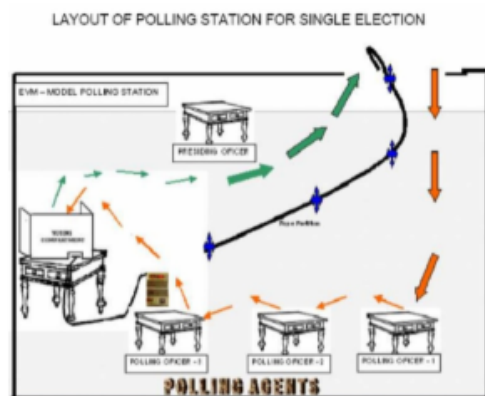

নির্বাচক নিবন্ধন আধিকারিকের স্বাক্ষর

Nazri Naksha

Google Map View

Polling Station Building Front View

Polling Station Front View

Cad View

Key MAP View

1 নাম : সনৎ পুরকাইত পিতার নাম: শ্রীকৃষ্ণ পুরকাইত বাড়ির নং : n0058 বয়স : 49 লিঙ্গ : পুরুষ	WB/18/112/063059	ফটো উপলব্ধ	2 নাম : পম্পা মণ্ডল স্বামীর নাম: কমল মণ্ডল বাড়ির নং : n0017 বয়স : 42 লিঙ্গ : মহিলা	HLG2551356	ফটো উপলব্ধ	3 নাম : অলোক মন্ডল পিতার নাম: সন্তোষ মন্ডল বাড়ির নং : n0017 বয়স : 53 লিঙ্গ : পুরুষ	WB/18/112/063097	ফটো উপলব্ধ
4 নাম : মনীশ দাস পিতার নাম: দুলালচন্দ্র দাস বাড়ির নং : n0061 বয়স : 55 লিঙ্গ : পুরুষ	WB/18/112/063439	ফটো উপলব্ধ	5 নাম : ভারতী পণ্ডিত স্বামীর নাম: দুলাল পণ্ডিত বাড়ির নং : এন00 বয়স : 58 লিঙ্গ : মহিলা	XXR2691954	ফটো উপলব্ধ	6 নাম : মানস দাস পিতার নাম: দুলালচন্দ্র দাস বাড়ির নং : n0061 বয়স : 49 লিঙ্গ : পুরুষ	WB/18/112/063047	ফটো উপলব্ধ
7 নাম : মোমিতা দাস পিতার নাম: মনীশ দাস বাড়ির নং : এন0061 বয়স : 21 লিঙ্গ : মহিলা	XXR2782381	ফটো উপলব্ধ	8 নাম : কৌশিক সাঁতরা পিতার নাম: অশোক সাঁতরা বাড়ির নং : এন00 বয়স : 27 লিঙ্গ : মহিলা	XXR2223923	ফটো উপলব্ধ	9 নাম : মৌসুমী পণ্ডিত স্বামীর নাম: শুভঙ্কর পণ্ডিত বাড়ির নং : এন00 বয়স : 35 লিঙ্গ : মহিলা	XXR2227049	ফটো উপলব্ধ
10 নাম : সায়েন পাড়ুই পিতার নাম: শ্যামল পাড়ুই বাড়ির নং : এন00 বয়স : 25 লিঙ্গ : পুরুষ	XXR2238657	ফটো উপলব্ধ	11 নাম : শিও কুমার বাল্লিকী পিতার নাম: রাম সরন বাল্লিকী বাড়ির নং : ই4/28/1 বয়স : 50 লিঙ্গ : মহিলা	XXR2238962	ফটো উপলব্ধ	12 নাম : পূজা সাউ পিতার নাম: গণেশ সাউ বাড়ির নং : এন00 বয়স : 26 লিঙ্গ : মহিলা	XXR2240331	ফটো উপলব্ধ
13 নাম : সঞ্চয়িতা দাস স্বামীর নাম: মনীশ দাস বাড়ির নং : n0061 বয়স : 47 লিঙ্গ : মহিলা	HLG3037504	ফটো উপলব্ধ	14 নাম : শ্রীকৃষ্ণ পুরকাইত পিতার নাম: গৌরমোহন পুরকাইত বাড়ির নং : n0058 বয়স : 74 লিঙ্গ : পুরুষ	WB/18/112/063399	ফটো উপলব্ধ	15 নাম : ছায়া রানী দাস স্বামীর নাম: দুলালচন্দ্র দাস বাড়ির নং : n0061 বয়স : 73 লিঙ্গ : মহিলা	WB/18/112/063043	ফটো উপলব্ধ
16 নাম : নিভা পুরকাইত স্বামীর নাম: শ্রীকৃষ্ণ পুরকাইত বাড়ির নং : n0058 বয়স : 73 লিঙ্গ : মহিলা	WB/18/112/063101	ফটো উপলব্ধ	17 নাম : সন্তোষ মন্ডল পিতার নাম: সুশীল মন্ডল বাড়ির নং : এন0017 বয়স : 83 লিঙ্গ : পুরুষ	XXR2263242	ফটো উপলব্ধ	18 নাম : কুমারেশ মন্ডল পিতার নাম: অলোক মন্ডল বাড়ির নং : n0017 বয়স : 26 লিঙ্গ : পুরুষ	XXR2180727	ফটো উপলব্ধ
19 নাম : সোনালী বাগ পিতার নাম: বুমবা বাগ বাড়ির নং : এন00 বয়স : 29 লিঙ্গ : মহিলা	XXR2022499	ফটো উপলব্ধ	20 নাম : কমল মন্ডল পিতার নাম: সন্তোষ মন্ডল বাড়ির নং : n0017 বয়স : 51 লিঙ্গ : পুরুষ	XXR2774735	ফটো উপলব্ধ	21 নাম : কৃষ্ণেন্দু অধিকারী পিতার নাম: তারক অধিকারী বাড়ির নং : n0122 বয়স : 33 লিঙ্গ : পুরুষ	XXR1653237	ফটো উপলব্ধ
22 নাম : রত্না কুন্ডু স্বামীর নাম: সৌমিক কুন্ডু বাড়ির নং : n0084 বয়স : 31 লিঙ্গ : মহিলা	XXR1841790	ফটো উপলব্ধ	23 নাম : সময়িতা কুণ্ডু স্বামীর নাম: অমিতা কুণ্ডু বাড়ির নং : 156 বয়স : 34 লিঙ্গ : মহিলা	XXR1514991	ফটো উপলব্ধ	24 নাম : রিম্পা রায় পিতার নাম: তপন রায় বাড়ির নং : 071 বয়স : 34 লিঙ্গ : মহিলা	XXR1515089	ফটো উপলব্ধ
25 নাম : সৌমিক কুণ্ডু পিতার নাম: অমরনাথ কুণ্ডু বাড়ির নং : 1 বয়স : 40 লিঙ্গ : পুরুষ	HLG3038239	ফটো উপলব্ধ	26 নাম : কৌশিক কুন্ডু পিতার নাম: সঞ্জীব কুন্ডু বাড়ির নং : n0084 বয়স : 31 লিঙ্গ : পুরুষ	XXR1904648	ফটো উপলব্ধ	27 নাম : ইন্দ্রনাথ কুন্ডু পিতার নাম: সঞ্জীব কুন্ডু বাড়ির নং : n0084 বয়স : 41 লিঙ্গ : পুরুষ	HLG3037389	ফটো উপলব্ধ
28 নাম : চন্দ্রনাথ কুণ্ডু পিতার নাম: সঞ্জীব কুণ্ডু বাড়ির নং : n0084 বয়স : 43 লিঙ্গ : পুরুষ	HLG2550747	ফটো উপলব্ধ	29 নাম : অমিতা কুন্ডু স্বামীর নাম: অমরনাথ কুন্ডু বাড়ির নং : n0084 বয়স : 56 লিঙ্গ : মহিলা	WB/18/112/063366	ফটো উপলব্ধ	30 নাম : কাবেরী কুন্ডু স্বামীর নাম: সঞ্জীব কুন্ডু বাড়ির নং : n0084 বয়স : 53 লিঙ্গ : মহিলা	WB/18/112/063368	ফটো উপলব্ধ