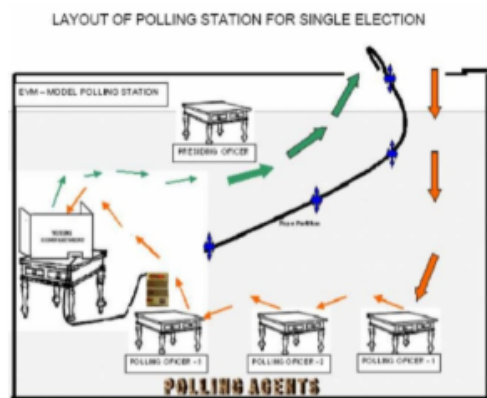

নির্বাচক নিবন্ধন আধিকারিকের স্বাক্ষর

Nazri Naksha

Google Map View

Polling Station Building Front View

Polling Station Front View

Cad View

Key MAP View

1 নাম : অঞ্জলা স্বামী অলগারী পিতার নাম: এ নারায়ণ স্বামী বাড়ির নং : 00 বয়স : 70 লিঙ্গ : পুরুষ	XXR2547107 ফটো উপলব্ধ	2 নাম : এ তাজসুন্দর রাও পিতার নাম: এ অঞ্জলা স্বামী বাড়ির নং : এলপি-44/33 বয়স : 44 লিঙ্গ : পুরুষ	XXR2822054 ফটো উপলব্ধ	3 নাম : দেবযানী নস্কর স্বামীর নাম: সারোজিৎ নস্কর বাড়ির নং : 00 বয়স : 25 লিঙ্গ : মহিলা	XXR2547255 ফটো উপলব্ধ
Q 4 নাম : সোমা ঘোরাই স্বামীর নাম: রঞ্জন ঘোরাই বাড়ির নং : 00 বয়স : 37 লিঙ্গ : মহিলা	XXR2546992 ফটো উপলব্ধ	5 নাম : অরুণ রায় পিতার নাম: অধীর রায় বাড়ির নং : এন0000 বয়স : 55 লিঙ্গ : পুরুষ	XXR2272292 ফটো উপলব্ধ	6 নাম : দ্বীপী রাম নস্কর পিতার নাম: প্রমথ নাথ নস্কর বাড়ির নং : 00 বয়স : 58 লিঙ্গ : পুরুষ	DSW1048792 ফটো উপলব্ধ
7 নাম : আরিফ নস্কর পিতার নাম: আশীষ নস্কর বাড়ির নং : এন00 বয়স : 22 লিঙ্গ : মহিলা	XXR2701035 ফটো উপলব্ধ	8 নাম : দোয়েল সেন পিতার নাম: মলায় কুমার সেন বাড়ির নং : এন00 বয়স : 23 লিঙ্গ : মহিলা	XXR2700714 ফটো উপলব্ধ	9 নাম : পাল্লবী সরদার পিতার নাম: সৌমেন সরদার বাড়ির নং : এন00 বয়স : 26 লিঙ্গ : মহিলা	XXR2700821 ফটো উপলব্ধ
10 নাম : পৃথ্বী দাস পিতার নাম: পীযুষ কান্তি দাস বাড়ির নং : এন00 বয়স : 23 লিঙ্গ : পুরুষ	XXR2701951 ফটো উপলব্ধ	11 নাম : রোহিত মন্ডল পিতার নাম: হরেন মন্ডল বাড়ির নং : এন00 বয়স : 24 লিঙ্গ : মহিলা	XXR2702017 ফটো উপলব্ধ	12 নাম : মানিক চ্যাটার্জী মায়ের নাম: রূপালী চ্যাটার্জী বাড়ির নং : এন00 বয়স : 25 লিঙ্গ : মহিলা	XXR2701597 ফটো উপলব্ধ
13 নাম : অর্পিতা চ্যাটার্জী পিতার নাম: অমর চ্যাটার্জী বাড়ির নং : এন000 বয়স : 23 লিঙ্গ : মহিলা	XXR2701373 ফটো উপলব্ধ	14 নাম : পরমিতা মরিয়্যা স্বামীর নাম: আনন্দ রাজ মরিয়্যা বাড়ির নং : J4-59/1 বয়স : 52 লিঙ্গ : মহিলা	XXR1767144 ফটো উপলব্ধ	15 নাম : আনন্দ রাজ মৌরা পিতার নাম: রাম বচন প্রসাদ বাড়ির নং : J4-59/1 বয়স : 52 লিঙ্গ : পুরুষ	XXR1458736 ফটো উপলব্ধ
16 নাম : আশর মৌরীয়া পিতার নাম: আনন্দ রাজ মৌর্য বাড়ির নং : জে4-59/1 বয়স : 27 লিঙ্গ : পুরুষ	XXR2154102 ফটো উপলব্ধ	17 নাম : সরজিৎ নস্কর পিতার নাম: দ্বীপী রাম নস্কর বাড়ির নং : n0026 বয়স : 29 লিঙ্গ : পুরুষ	XXR2086742 ফটো উপলব্ধ	18 নাম : মৌমিতা পুরকাইত পিতার নাম: অরবিন্দ পুরকাইত বাড়ির নং : n0263 বয়স : 35 লিঙ্গ : মহিলা	XXR2261741 ফটো উপলব্ধ
19 নাম : পাল্ল চৌধুরী পিতার নাম: বীরেন্দ্র চৌধুরী বাড়ির নং : এন00 বয়স : 40 লিঙ্গ : পুরুষ	XXR2232312 ফটো উপলব্ধ	20 নাম : সুরজীৎ পট্টনায়ক পিতার নাম: দীপক পট্টনায়ক বাড়ির নং : এন00 বয়স : 26 লিঙ্গ : পুরুষ	XXR2232825 ফটো উপলব্ধ	21 নাম : বরুণ রয় পিতার নাম: অধীর রয় বাড়ির নং : এন0000 বয়স : 51 লিঙ্গ : পুরুষ	XXR2272284 ফটো উপলব্ধ
22 নাম : রিমা দত্ত পিতার নাম: দেবব্রত দত্ত বাড়ির নং : 00 বয়স : 24 লিঙ্গ : মহিলা	XXR2547024 ফটো উপলব্ধ	23 নাম : তনুজা অলগারী স্বামীর নাম: এ তিরুমলা স্বামী বাড়ির নং : 00 বয়স : 51 লিঙ্গ : মহিলা	XXR2547115 ফটো উপলব্ধ	24 নাম : ঝরনা সাউ স্বামীর নাম: নন্দ দুলাল সাউ বাড়ির নং : 00 বয়স : 38 লিঙ্গ : মহিলা	XXR2547164 ফটো উপলব্ধ
25 নাম : তিরুমলা স্বামী অলগারী পিতার নাম: এ নারায়ণ স্বামী বাড়ির নং : 00 বয়স : 57 লিঙ্গ : পুরুষ	XXR2547156 ফটো উপলব্ধ	26 নাম : এ রোহিত কুমার পিতার নাম: এ তিরুমলা স্বামী বাড়ির নং : আই3-428/এ/নিই, ব্রাহ্মণপাড়া, বয়স : 25 লিঙ্গ : পুরুষ	XXR2824399 ফটো উপলব্ধ	27 নাম : এ লোকেশ পিতার নাম: এ তিরুমলা স্বামী বাড়ির নং : আই3/428/এ/নিই ব্রাহ্মণপাড়া বয়স : 24 লিঙ্গ : পুরুষ	XXR2824407 ফটো উপলব্ধ
28 নাম : সুশোভন ভৌমিক পিতার নাম: সুব্রত কুমার ভৌমিক বাড়ির নং : এন000 বয়স : 21 লিঙ্গ : পুরুষ	XXR2756500 ফটো উপলব্ধ	29 নাম : কমলা অধিকারী স্বামীর নাম: মহাদেব অধিকারী বাড়ির নং : N000 বয়স : 39 লিঙ্গ : মহিলা	XXR2474104 ফটো উপলব্ধ	30 নাম : নিলিমা আঢ্য স্বামীর নাম: সোমনাথ আঢ্য বাড়ির নং : N000 বয়স : 49 লিঙ্গ : মহিলা	XXR1982701 ফটো উপলব্ধ