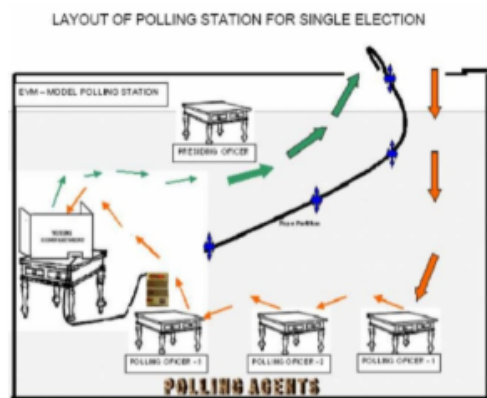

Cad View

Key MAP View