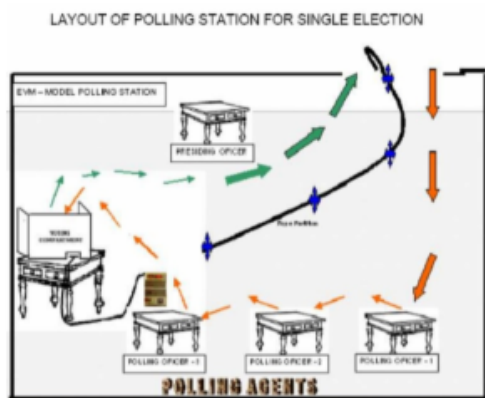

নির্বাচক নিবন্ধন আধিকারিকের স্বাক্ষর

Nazri Naksha

Google Map View

Polling Station Building Front View

Polling Station Front View

Cad View

Key MAP View

1 নাম : লল্টু দাস পিতার নাম: পাঁচু গোপাল দাস বাড়ির নং : এন0000 বয়স : 38 লিঙ্গ : পুরুষ	XXR2558013 ফটো উপলব্ধ	2 নাম : কক্কা মন্ডল পিতার নাম: তারক মন্ডল বাড়ির নং : 00 বয়স : 25 লিঙ্গ : মহিলা	XXR2657179 ফটো উপলব্ধ	3 নাম : প্রিয়ঙ্কা বাগ মায়ের নাম: বাবলু বাগ বাড়ির নং : 00 বয়স : 22 লিঙ্গ : মহিলা	XXR2654838 ফটো উপলব্ধ
4 নাম : শিপ্রা নায়ক স্বামীর নাম: সিদ্ধার্থ নায়ক বাড়ির নং : n0223 বয়স : 31 লিঙ্গ : মহিলা	XXR1652619 ফটো উপলব্ধ	5 নাম : সৌরভ সেনগুপ্তা পিতার নাম: শ্যামল সেনগুপ্তা বাড়ির নং : সী2-9এ,নিউ বয়স : 39 লিঙ্গ : পুরুষ	XXR2653806 ফটো উপলব্ধ	6 নাম : সুব্রত অধিকারী পিতার নাম: বিশ্বনাথ অধিকারী বাড়ির নং : n0062 বয়স : 64 লিঙ্গ : পুরুষ	DSW1071646 ফটো উপলব্ধ
7 নাম : তনিমা অধিকারী স্বামীর নাম: লক্ষন অধিকারী বাড়ির নং : n0079 বয়স : 48 লিঙ্গ : মহিলা	DSW2630457 ফটো উপলব্ধ	8 নাম : লক্ষ্মন অধিকারী পিতার নাম: কুপাসিন্দু অধিকারী বাড়ির নং : n0079 বয়স : 56 লিঙ্গ : পুরুষ	DSW1071620 ফটো উপলব্ধ	9 নাম : সৈকত অধিকারী পিতার নাম: সুজিত অধিকারী বাড়ির নং : n0062 বয়স : 35 লিঙ্গ : পুরুষ	XXR1186774 ফটো উপলব্ধ
10 নাম : রীতা অধিকারী স্বামীর নাম: সুজিত অধিকারী বাড়ির নং : n0062 বয়স : 52 লিঙ্গ : মহিলা	DSW2935393 ফটো উপলব্ধ	11 নাম : সুজিত অধিকারী পিতার নাম: বিশ্বনাথ অধিকারী বাড়ির নং : n0062 বয়স : 58 লিঙ্গ : পুরুষ	DSW1071661 ফটো উপলব্ধ	12 নাম : মোহাম্মদ আরসাদ আনসারি পিতার নাম: মোহাম্মদ শহেশা আকবর আনসারি বাড়ির নং : এন0025 বয়স : 22 লিঙ্গ : পুরুষ	XXR2713071 ফটো উপলব্ধ
13 নাম : মলয় কয়াল পিতার নাম: শঙ্কর কয়াল বাড়ির নং : এন0113 বয়স : 21 লিঙ্গ : পুরুষ	XXR2781730 ফটো উপলব্ধ	14 নাম : অঞ্জলী কয়াল স্বামীর নাম: শঙ্কর কয়াল বাড়ির নং : n0160 বয়স : 48 লিঙ্গ : মহিলা	XXR0268136 ফটো উপলব্ধ	15 নাম : শঙ্কর কয়াল পিতার নাম: বসন কয়াল বাড়ির নং : n0160 বয়স : 50 লিঙ্গ : পুরুষ	XXR0268128 ফটো উপলব্ধ
16 নাম : চিরঞ্জিত কর পিতার নাম: সমীর কর বাড়ির নং : n0113 বয়স : 42 লিঙ্গ : পুরুষ	DSW2628709 ফটো উপলব্ধ	17 নাম : সীমা কর স্বামীর নাম: সমীর কর বাড়ির নং : n0113 বয়স : 54 লিঙ্গ : মহিলা	DSW1071703 ফটো উপলব্ধ	18 নাম : সমীর কর পিতার নাম: মধুসূদন কর বাড়ির নং : n0113 বয়স : 63 লিঙ্গ : পুরুষ	DSW1071695 ফটো উপলব্ধ
19 নাম : শেফালী কর স্বামীর নাম: চিরঞ্জিত কর বাড়ির নং : n0113 বয়স : 33 লিঙ্গ : মহিলা	XXR2111482 ফটো উপলব্ধ	20 নাম : স্বপন কর্মকার পিতার নাম: মাখনলাল কর্মকার বাড়ির নং : noo89 বয়স : 52 লিঙ্গ : পুরুষ	DSW2935435 ফটো উপলব্ধ	21 নাম : লাল্টু নস্কর পিতার নাম: তাপস নস্কর বাড়ির নং : n0124 বয়স : 30 লিঙ্গ : পুরুষ	XXR2027670 ফটো উপলব্ধ
22 নাম : বাবলু কর্মকার পিতার নাম: অলোক কর্মকার বাড়ির নং : n0088 বয়স : 56 লিঙ্গ : পুরুষ	DSW1071729 ফটো উপলব্ধ	23 নাম : রীনা কর্মকার স্বামীর নাম: তপন কর্মকার বাড়ির নং : n0148 বয়স : 44 লিঙ্গ : মহিলা	DSW3021755 ফটো উপলব্ধ	24 নাম : অনুরাধা কর্মকার স্বামীর নাম: রবীন কর্মকার বাড়ির নং : n0147 বয়স : 50 লিঙ্গ : মহিলা	DSW0140632 ফটো উপলব্ধ
25 নাম : তাপস নস্কর পিতার নাম: সাধন নস্কর বাড়ির নং : n0124 বয়স : 54 লিঙ্গ : পুরুষ	XXR1842228 ফটো উপলব্ধ	26 নাম : চন্দনা কর্মকার স্বামীর নাম: তাপস কর্মকার বাড়ির নং : n0124 বয়স : 36 লিঙ্গ : মহিলা	XXR1187236 ফটো উপলব্ধ	27 নাম : তাপস কর্মকার পিতার নাম: নাড়গোপাল কর্মকার বাড়ির নং : n0124 বয়স : 51 লিঙ্গ : পুরুষ	DSW1071752 ফটো উপলব্ধ
28 নাম : স্বপন কর্মকার মায়ের নাম: সুমিত্রা কর্মকার বাড়ির নং : n0124 বয়স : 41 লিঙ্গ : পুরুষ	DSW2729671 ফটো উপলব্ধ	29 নাম : সুমিত্রা কর্মকার স্বামীর নাম: নাড়গোপাল কর্মকার বাড়ির নং : n0124 বয়স : 81 লিঙ্গ : মহিলা	DSW1071745 ফটো উপলব্ধ	30 নাম : রবীন কর্মকার পিতার নাম: মাখনলাল কর্মকার বাড়ির নং : n0089 বয়স : 58 লিঙ্গ : পুরুষ	DSW2935427 ফটো উপলব্ধ