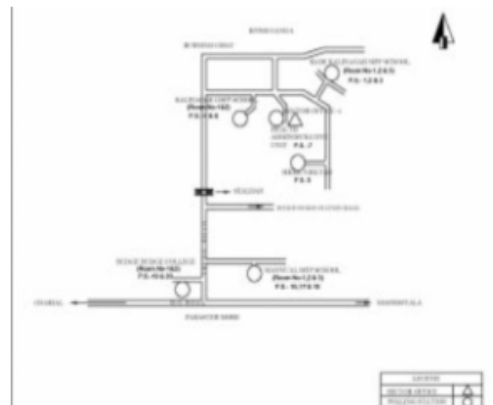

Key MAP View