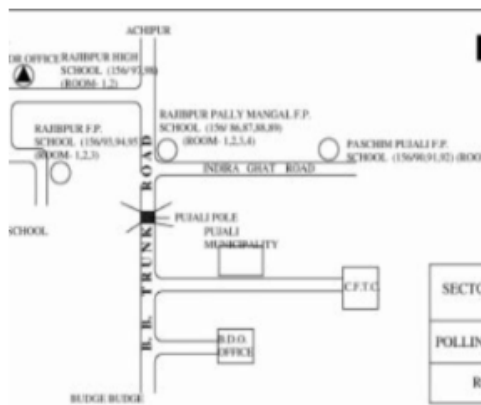

নির্বাচক নিবন্ধন আধিকারিকের স্বাক্ষর

Nazri Naksha

Google Map View

Polling Station Building Front View

Polling Station Front View

Cad View

Key MAP View

1 নাম : শ্রাবনী বিবি বিশ্বাস স্বামীর নাম: সেখ হাসিবুল রহমান বাড়ির নং : এন০১০২ বয়স : 46 লিঙ্গ : মহিলা	CHK1774918 ফটো উপলব্ধ	2 নাম : রাখিমন বিবি স্বামীর নাম: রুহুল সেখ বাড়ির নং : n0003 বয়স : 86 লিঙ্গ : মহিলা	WB/17/116/273251 ফটো উপলব্ধ	3 নাম : তসমিনা বিবি স্বামীর নাম: আতিয়ার রহমান বাড়ির নং : n0102 বয়স : 53 লিঙ্গ : মহিলা	WB/17/116/273497 ফটো উপলব্ধ
4 নাম : সেখ আব্দুল সোভান পিতার নাম: সেখ আমির আলি বাড়ির নং : n0080 বয়স : 66 লিঙ্গ : পুরুষ	WB/17/116/273546 ফটো উপলব্ধ	5 নাম : হাসানুর রহমান মোল্লা পিতার নাম: হাবিবুর রহমান মোল্লা বাড়ির নং : n0074 বয়স : 29 লিঙ্গ : পুরুষ	AIV1567825 ফটো উপলব্ধ	6 নাম : ইয়াসমিনা বিবি স্বামীর নাম: সেখ সরিফুল বাড়ির নং : 0070 বয়স : 30 লিঙ্গ : মহিলা	AIV1568039 ফটো উপলব্ধ
7 নাম : সেখ সরিফুল পিতার নাম: সেখ মুন্নাফ আলি বাড়ির নং : n0070 বয়স : 40 লিঙ্গ : পুরুষ	AIV0253344 ফটো উপলব্ধ	8 নাম : আসমা বিবি স্বামীর নাম: মুন্নাফ বাড়ির নং : n0070 বয়স : 57 লিঙ্গ : মহিলা	GFR1316173 ফটো উপলব্ধ	9 নাম : সেখ সাইদুল ইসলাম পিতার নাম: সেখ মুন্নাফ বাড়ির নং : n0070 বয়স : 36 লিঙ্গ : পুরুষ	GFR2722742 ফটো উপলব্ধ
10 নাম : সেখ সামিরুল ইসলাম পিতার নাম: সেখ সামসুল বাড়ির নং : 0069 বয়স : 29 লিঙ্গ : পুরুষ	AIV1567817 ফটো উপলব্ধ	11 নাম : রীনা বিবি স্বামীর নাম: সেখ মসিহুর রহমান বাড়ির নং : 75/28 বয়স : 45 লিঙ্গ : মহিলা	GFR1313766 ফটো উপলব্ধ	12 নাম : সেখ মসিহুর রহমান পিতার নাম: সেখ ইউসুফ আলী বাড়ির নং : n0067 বয়স : 59 লিঙ্গ : পুরুষ	WB/17/116/273052 ফটো উপলব্ধ
13 নাম : রুসিনা বিবি স্বামীর নাম: আজাহার বাড়ির নং : n0066 বয়স : 76 লিঙ্গ : মহিলা	WB/17/116/273145 ফটো উপলব্ধ	14 নাম : মোহঃ মোনতাসির আলম পিতার নাম: সেখ সোহরাবউদ্দিন বাড়ির নং : n0063 বয়স : 33 লিঙ্গ : পুরুষ	AIV1190164 ফটো উপলব্ধ	15 নাম : রওশোনারা বিবি স্বামীর নাম: সেখ সোহরাবউদ্দিন বাড়ির নং : n0063 বয়স : 53 লিঙ্গ : মহিলা	WB/17/116/273467 ফটো উপলব্ধ
16 নাম : সালমা বিবি স্বামীর নাম: ইলিয়াস সেখ বাড়ির নং : n0061 বয়স : 43 লিঙ্গ : মহিলা	GFR1404219 ফটো উপলব্ধ	17 নাম : সেখ মোক্তার পিতার নাম: সেখ সাজাহান বাড়ির নং : n0059 বয়স : 31 লিঙ্গ : পুরুষ	AIV1567908 ফটো উপলব্ধ	18 নাম : সেখ সাহাদোত পিতার নাম: সেখ আব্দুল রৌউপ বাড়ির নং : 2 বয়স : 38 লিঙ্গ : পুরুষ	GFR2722908 ফটো উপলব্ধ
19 নাম : সেখ সাহা পিতার নাম: সেখ আব্দুল রউফ বাড়ির নং : n0068 বয়স : 39 লিঙ্গ : পুরুষ	GFR2672434 ফটো উপলব্ধ	20 নাম : আফরুজা বিবি স্বামীর নাম: সেখ জিয়াউল ইসলাম বাড়ির নং : 2 বয়স : 40 লিঙ্গ : মহিলা	AIV1458744 ফটো উপলব্ধ	21 নাম : সেখ সাহারা স্বামীর নাম: সেখ আরছব বাড়ির নং : n0058 বয়স : 61 লিঙ্গ : মহিলা	WB/17/116/273464 ফটো উপলব্ধ
22 নাম : সেখ মাসুদ রহমান পিতার নাম: সেখ তৈয়ব বাড়ির নং : n0057 বয়স : 42 লিঙ্গ : পুরুষ	GFR2297570 ফটো উপলব্ধ	23 নাম : মুনসুরা বিবি স্বামীর নাম: তৈয়ব বাড়ির নং : n0057 বয়স : 71 লিঙ্গ : মহিলা	WB/17/116/273249 ফটো উপলব্ধ	24 নাম : নজরুল ইসলাম পিতার নাম: আবুকালাম বাড়ির নং : n0056 বয়স : 55 লিঙ্গ : পুরুষ	AIV0253104 ফটো উপলব্ধ
25 নাম : সেখ কামালউদ্দিন পিতার নাম: সেখ জাকারিয়া বাড়ির নং : n0055 বয়স : 30 লিঙ্গ : পুরুষ	AIV1567866 ফটো উপলব্ধ	26 নাম : সেখ জাহিরুদ্দিন পিতার নাম: জাকারিয়া সেখ বাড়ির নং : n0055 বয়স : 40 লিঙ্গ : পুরুষ	GFR2722809 ফটো উপলব্ধ	27 নাম : ফিরোজাবেগম স্বামীর নাম: কুতুবুদ্দিন গায়েন বাড়ির নং : n0097 বয়স : 57 লিঙ্গ : মহিলা	GFR2572840 ফটো উপলব্ধ
28 নাম : সেখ সামসুল হক পিতার নাম: সেখ রোস্তম আলি বাড়ির নং : 0059 বয়স : 43 লিঙ্গ : পুরুষ	WB/17/116/273242 ফটো উপলব্ধ	29 নাম : জিন্নাতোনেশা পিতার নাম: ফজলুর রহমান মোল্লা বাড়ির নং : 0073 বয়স : 61 লিঙ্গ : মহিলা	WB/17/116/273515 ফটো উপলব্ধ	30 নাম : নাসিরা বিবি স্বামীর নাম: সেখ আসাদুল বাড়ির নং : n0017 বয়স : 32 লিঙ্গ : মহিলা	AIV1490085 ফটো উপলব্ধ