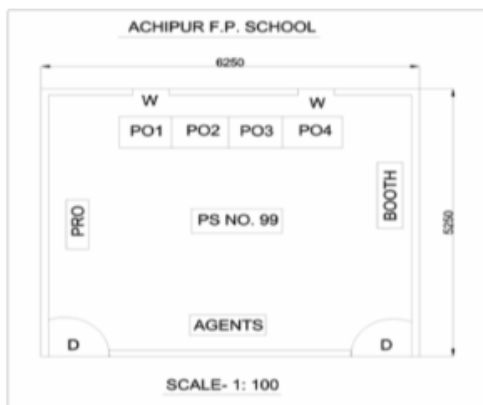

নির্বাচক নিবন্ধন আধিকারিকের স্বাক্ষর

Nazri Naksha

Google Map View

Polling Station Building Front View

Polling Station Front View

Cad View

Key MAP View

1 নাম : শ্রাবনী বিবি বিশ্বাস স্বামীর নাম: সেখ হাসিবুল রহমান বাড়ির নং : এন০১০২ বয়স : 46 লিঙ্গ : মহিলা	CHK1774918 ফটো উপলব্ধ	2 নাম : রাখিমন বিবি স্বামীর নাম: রুহুল সেখ বাড়ির নং : n0003 বয়স : 86 লিঙ্গ : মহিলা	WB/17/116/273251 ফটো উপলব্ধ	3 নাম : তসমিনা বিবি স্বামীর নাম: আতিয়ার রহমান বাড়ির নং : n0102 বয়স : 53 লিঙ্গ : মহিলা	WB/17/116/273497 ফটো উপলব্ধ
4 নাম : সেখ আব্দুল সোভান পিতার নাম: সেখ আমির আলি বাড়ির নং : n0080 বয়স : 66 লিঙ্গ : পুরুষ	WB/17/116/273546 ফটো উপলব্ধ	5 নাম : হাসানুর রহমান মোল্লা পিতার নাম: হাবিবুর রহমান মোল্লা বাড়ির নং : n0074 বয়স : 29 লিঙ্গ : পুরুষ	AIV1567825 ফটো উপলব্ধ	6 নাম : ইয়াসমিনা বিবি স্বামীর নাম: সেখ সরিফুল বাড়ির নং : 0070 বয়স : 30 লিঙ্গ : মহিলা	AIV1568039 ফটো উপলব্ধ
7 নাম : সেখ সরিফুল পিতার নাম: সেখ মুন্নাফ আলি বাড়ির নং : n0070 বয়স : 40 লিঙ্গ : পুরুষ	AIV0253344 ফটো উপলব্ধ	8 নাম : আসমা বিবি স্বামীর নাম: মুন্নাফ বাড়ির নং : n0070 বয়স : 57 লিঙ্গ : মহিলা	GFR1316173 ফটো উপলব্ধ	9 নাম : সেখ সাইদুল ইসলাম পিতার নাম: সেখ মুন্নাফ বাড়ির নং : n0070 বয়স : 36 লিঙ্গ : পুরুষ	GFR2722742 ফটো উপলব্ধ
10 নাম : সেখ সামিরুল ইসলাম পিতার নাম: সেখ সামসুল বাড়ির নং : 0069 বয়স : 29 লিঙ্গ : পুরুষ	AIV1567817 ফটো উপলব্ধ	11 নাম : রীনা বিবি স্বামীর নাম: সেখ মসিহুর রহমান বাড়ির নং : 75/28 বয়স : 45 লিঙ্গ : মহিলা	GFR1313766 ফটো উপলব্ধ	12 নাম : সেখ মসিহুর রহমান পিতার নাম: সেখ ইউসুফ আলী বাড়ির নং : n0067 বয়স : 59 লিঙ্গ : পুরুষ	WB/17/116/273052 ফটো উপলব্ধ
13 নাম : রুসিনা বিবি স্বামীর নাম: আজাহার বাড়ির নং : n0066 বয়স : 76 লিঙ্গ : মহিলা	WB/17/116/273145 ফটো উপলব্ধ	14 নাম : মোহঃ মোনতাসির আলম পিতার নাম: সেখ সোহরাবউদ্দিন বাড়ির নং : n0063 বয়স : 33 লিঙ্গ : পুরুষ	AIV1190164 ফটো উপলব্ধ	15 নাম : রওশোনারা বিবি স্বামীর নাম: সেখ সোহরাবউদ্দিন বাড়ির নং : n0063 বয়স : 53 লিঙ্গ : মহিলা	WB/17/116/273467 ফটো উপলব্ধ
16 নাম : সালমা বিবি স্বামীর নাম: ইলিয়াস সেখ বাড়ির নং : n0061 বয়স : 43 লিঙ্গ : মহিলা	GFR1404219 ফটো উপলব্ধ	17 নাম : সেখ মোক্তার পিতার নাম: সেখ সাজাহান বাড়ির নং : n0059 বয়স : 31 লিঙ্গ : পুরুষ	AIV1567908 ফটো উপলব্ধ	18 নাম : সেখ সাহাদোত পিতার নাম: সেখ আব্দুল রৌউপ বাড়ির নং : 2 বয়স : 38 লিঙ্গ : পুরুষ	GFR2722908 ফটো উপলব্ধ
19 নাম : সেখ সাহা পিতার নাম: সেখ আব্দুল রউফ বাড়ির নং : n0068 বয়স : 39 লিঙ্গ : পুরুষ	GFR2672434 ফটো উপলব্ধ	20 নাম : আফরুজা বিবি স্বামীর নাম: সেখ জিয়াউল ইসলাম বাড়ির নং : 2 বয়স : 40 লিঙ্গ : মহিলা	AIV1458744 ফটো উপলব্ধ	21 নাম : সেখ সাহারা স্বামীর নাম: সেখ আরছব বাড়ির নং : n0058 বয়স : 61 লিঙ্গ : মহিলা	WB/17/116/273464 ফটো উপলব্ধ
22 নাম : সেখ মাসুদ রহমান পিতার নাম: সেখ তৈয়ব বাড়ির নং : n0057 বয়স : 42 লিঙ্গ : পুরুষ	GFR2297570 ফটো উপলব্ধ	23 নাম : মুনসুরা বিবি স্বামীর নাম: তৈয়ব বাড়ির নং : n0057 বয়স : 71 লিঙ্গ : মহিলা	WB/17/116/273249 ফটো উপলব্ধ	24 নাম : নজরুল ইসলাম পিতার নাম: আবুকালাম বাড়ির নং : n0056 বয়স : 55 লিঙ্গ : পুরুষ	AIV0253104 ফটো উপলব্ধ
25 নাম : সেখ কামালউদ্দিন পিতার নাম: সেখ জাকারিয়া বাড়ির নং : n0055 বয়স : 30 লিঙ্গ : পুরুষ	AIV1567866 ফটো উপলব্ধ	26 নাম : সেখ জাহিরুদ্দিন পিতার নাম: জাকারিয়া সেখ বাড়ির নং : n0055 বয়স : 40 লিঙ্গ : পুরুষ	GFR2722809 ফটো উপলব্ধ	27 নাম : ফিরোজাবেগম স্বামীর নাম: কুতুবুদ্দিন গায়েন বাড়ির নং : n0097 বয়স : 57 লিঙ্গ : মহিলা	GFR2572840 ফটো উপলব্ধ
28 নাম : সেখ সামসুল হক পিতার নাম: সেখ রোস্তম আলি বাড়ির নং : 0059 বয়স : 43 লিঙ্গ : পুরুষ	WB/17/116/273242 ফটো উপলব্ধ	29 নাম : জিন্নাতোনেশা পিতার নাম: ফজলুর রহমান মোল্লা বাড়ির নং : 0073 বয়স : 61 লিঙ্গ : মহিলা	WB/17/116/273515 ফটো উপলব্ধ	30 নাম : নাসিরা বিবি স্বামীর নাম: সেখ আসাদুল বাড়ির নং : n0017 বয়স : 32 লিঙ্গ : মহিলা	AIV1490085 ফটো উপলব্ধ