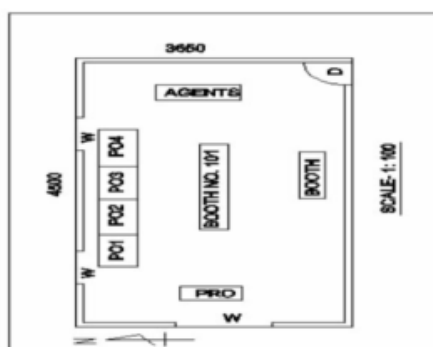

নির্বাচক নিবন্ধন আধিকারিকের স্বাক্ষর

Nazri Naksha

Google Map View

Polling Station Building Front View

Polling Station Front View

Cad View

Key MAP View

বিধানসভা নির্বাচনকেন্দ্রের নং, নাম : 156-বজবজ
ভাগ নং, নাম : 1-কর্মকার পাড়া