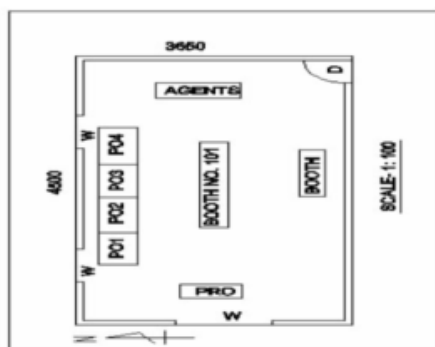

নির্বাচক নিবন্ধন আধিকারিকের স্বাক্ষর

Nazri Naksha

Google Map View

Polling Station Building Front View

Polling Station Front View

Cad View

Key MAP View

বিধানসভা নির্বাচনক্ষেত্রের নং, নাম : 156-বজবজ
ভাগ নং, নাম : 1-শা পাড়া