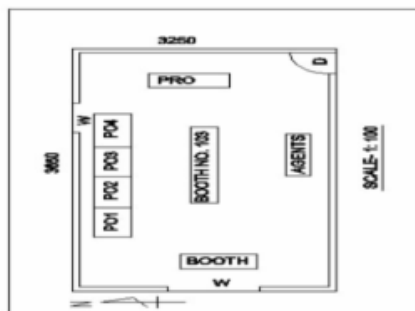

নির্বাচক নিবন্ধন আধিকারিকের স্বাক্ষর

Nazri Naksha

Google Map View

Polling Station Building Front View

Polling Station Front View

Cad View

Key MAP View

1 নাম : মনিরুল আলি শা পিতার নাম: মোজাম্মেল আলি শা বাড়ির নং : n0002 বয়স : 31 লিঙ্গ : পুরুষ	AIV1460856 ফটো উপলব্ধ	2 নাম : মাঝিয়া বিবি স্বামীর নাম: জুলামাত আলি শা বাড়ির নং : n0002 বয়স : 76 লিঙ্গ : মহিলা	WB/17/116/279198 ফটো উপলব্ধ	3 নাম : নাসির উদ্দিন সেখ পিতার নাম: সাহাবুদ্দিন সেখ বাড়ির নং : n0009 বয়স : 34 লিঙ্গ : পুরুষ	AIV1071935 ফটো উপলব্ধ
4 নাম : নাসিরন বিবি স্বামীর নাম: সেখ সাহাবুদ্দিন বাড়ির নং : n0009 বয়স : 55 লিঙ্গ : মহিলা	GFR1314848 ফটো উপলব্ধ	5 নাম : সেখ সাহাবুদ্দিন পিতার নাম: সেখ কওসের বাড়ির নং : n0009 বয়স : 60 লিঙ্গ : পুরুষ	GFR2008233 ফটো উপলব্ধ	6 নাম : তানজিলা বিবি স্বামীর নাম: সেখ আবদুল হাম্মান বাড়ির নং : n0011 বয়স : 38 লিঙ্গ : মহিলা	AIV1266030 ফটো উপলব্ধ
7 নাম : আসমা বিবি স্বামীর নাম: হাম্মান বাড়ির নং : n0011 বয়স : 51 লিঙ্গ : মহিলা	WB/17/116/279261 ফটো উপলব্ধ	8 নাম : সেখ আব্দুল হাম্মান পিতার নাম: সেখ আতাউদ্দিন বাড়ির নং : n0011 বয়স : 52 লিঙ্গ : পুরুষ	AIV1940071 ফটো উপলব্ধ	9 নাম : সেখ জাইদুল পিতার নাম: সেখ সোহরাব বাড়ির নং : 15 বয়স : 31 লিঙ্গ : পুরুষ	AIV1714872 ফটো উপলব্ধ
10 নাম : আর্জিনা বিবি স্বামীর নাম: সেখ রাইহান বাড়ির নং : n0270 বয়স : 31 লিঙ্গ : মহিলা	AIV1714831 ফটো উপলব্ধ	11 নাম : সামিলা বিবি স্বামীর নাম: সেখ মাম্মান বাড়ির নং : n0011 বয়স : 32 লিঙ্গ : মহিলা	AIV1706134 ফটো উপলব্ধ	12 নাম : আলিমা বিবি স্বামীর নাম: রাফিকুল সেখ বাড়ির নং : 0102 বয়স : 29 লিঙ্গ : মহিলা	AIV1568682 ফটো উপলব্ধ
13 নাম : তাহিদা বিবি পিতার নাম: সেখ জামালউদ্দিন বাড়ির নং : n0028 বয়স : 45 লিঙ্গ : মহিলা	AIV1460617 ফটো উপলব্ধ	14 নাম : সেখ জহির পিতার নাম: সৈয়দুল সেখ বাড়ির নং : 0024 বয়স : 30 লিঙ্গ : পুরুষ	AIV1568583 ফটো উপলব্ধ	15 নাম : ফিরোজা বিবি স্বামীর নাম: সৈয়দুল বাড়ির নং : n0024 বয়স : 51 লিঙ্গ : মহিলা	AIV1935436 ফটো উপলব্ধ
16 নাম : সেখ সৈয়দুল পিতার নাম: আজিজুল বাড়ির নং : n0024 বয়স : 55 লিঙ্গ : পুরুষ	WB/17/116/279089 ফটো উপলব্ধ	17 নাম : শাহানারা বিবি স্বামীর নাম: আরফাত বাড়ির নং : n0023 বয়স : 53 লিঙ্গ : মহিলা	WB/17/116/279353 ফটো উপলব্ধ	18 নাম : রবুল মাইতি স্বামীর নাম: রবীন মাইতি বাড়ির নং : 0071 বয়স : 30 লিঙ্গ : মহিলা	AIV1568666 ফটো উপলব্ধ
19 নাম : সেখ আসরাফ পিতার নাম: সেখ নফেল বাড়ির নং : n0021 বয়স : 39 লিঙ্গ : পুরুষ	AIV0277814 ফটো উপলব্ধ	20 নাম : সেখ আসরাফ পিতার নাম: সেখ নফেল আলি বাড়ির নং : n0021 বয়স : 39 লিঙ্গ : পুরুষ	AIV1071984 ফটো উপলব্ধ	21 নাম : মমেনা বিবি স্বামীর নাম: সেখ নফেল বাড়ির নং : n0021 বয়স : 81 লিঙ্গ : মহিলা	AIV1911650 ফটো উপলব্ধ
22 নাম : সাইনাজ খাতুন পিতার নাম: সেখ আকাশ আলী বাড়ির নং : 20 বয়স : 35 লিঙ্গ : মহিলা	AIV1460625 ফটো উপলব্ধ	23 নাম : সেখ আব্দুল আজিজ পিতার নাম: সেখ আকাশ আলি বাড়ির নং : 0020 বয়স : 30 লিঙ্গ : পুরুষ	AIV1568542 ফটো উপলব্ধ	24 নাম : ফুলজান বিবি স্বামীর নাম: নাসির বাড়ির নং : n0019 বয়স : 61 লিঙ্গ : মহিলা	GFR1315621 ফটো উপলব্ধ
25 নাম : সেখ সফিক পিতার নাম: সওগাত সেখ বাড়ির নং : 0018 বয়স : 29 লিঙ্গ : পুরুষ	AIV1568732 ফটো উপলব্ধ	26 নাম : আজিদা বিবি স্বামীর নাম: বদরোদ্দোজা মোল্লা বাড়ির নং : 00 বয়স : 54 লিঙ্গ : মহিলা	AIV1922665 ফটো উপলব্ধ	27 নাম : সেখ সিরাজুল পিতার নাম: সেখ জিয়াদ বাড়ির নং : n0094 বয়স : 61 লিঙ্গ : পুরুষ	AIV1939727 ফটো উপলব্ধ
28 নাম : রমিজুল মোল্লা পিতার নাম: আব্দুল রউপ মোল্লা বাড়ির নং : n0062 বয়স : 37 লিঙ্গ : পুরুষ	GFR2672731 ফটো উপলব্ধ	29 নাম : সাইফুল ইসলাম পিতার নাম: সুলতান বাড়ির নং : n0062 বয়স : 37 লিঙ্গ : পুরুষ	WB/17/116/279136 ফটো উপলব্ধ	30 নাম : নবহার বেওয়া স্বামীর নাম: আগফুর বাড়ির নং : n0062 বয়স : 59 লিঙ্গ : মহিলা	AIV1922863 ফটো উপলব্ধ