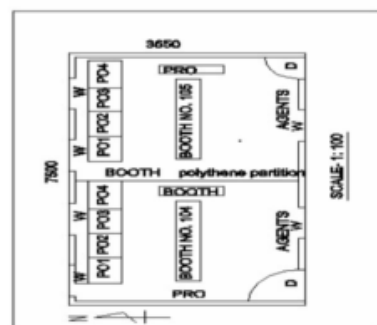

নির্বাচক নিবন্ধন আধিকারিকের স্বাক্ষর

Nazri Naksha

Google Map View

Polling Station Building Front View

Polling Station Front View

Cad View

Key MAP View

1 নাম : শান্তনু মন্ডল পিতার নাম: গণেশ মন্ডল বাড়ির নং : N0045 বয়স : 29 লিঙ্গ : পুরুষ	AIV1646314 ফটো উপলব্ধ	2 নাম : মৌসুমী মন্ডল স্বামীর নাম: সৌভন মন্ডল বাড়ির নং : n0045 বয়স : 35 লিঙ্গ : মহিলা	AIV1646306 ফটো উপলব্ধ	3 নাম : জহিরউদ্দিন খান পিতার নাম: সাবিরউদ্দিন খান বাড়ির নং : n0048 বয়স : 33 লিঙ্গ : পুরুষ	AIV1266600 ফটো উপলব্ধ
4 নাম : হাসিনা খাতুন পিতার নাম: আলাউদ্দিন খান বাড়ির নং : n0048 বয়স : 32 লিঙ্গ : মহিলা	AIV1461250 ফটো উপলব্ধ	5 নাম : সাকিনা বিবি স্বামীর নাম: সফিকুল খান বাড়ির নং : n0048 বয়স : 30 লিঙ্গ : মহিলা	AIV1461227 ফটো উপলব্ধ	6 নাম : প্রতিমা সরদার অন্যান্য: টিকু সরদার বাড়ির নং : n0045 বয়স : 49 লিঙ্গ : মহিলা	AIV1997105 ফটো উপলব্ধ
7 নাম : সফিকুল খান পিতার নাম: আলোউদ্দিন খান বাড়ির নং : n0048 বয়স : 32 লিঙ্গ : পুরুষ	AIV1461243 ফটো উপলব্ধ	8 নাম : সেখ রিয়াজুদ্দিন পিতার নাম: সেখ আব্দুল গনি বাড়ির নং : n0160 বয়স : 31 লিঙ্গ : পুরুষ	AIV1568161 ফটো উপলব্ধ	9 নাম : সেখ জাকির হোসেন পিতার নাম: সেখ আব্দুল সাত্তার বাড়ির নং : n0138 বয়স : 36 লিঙ্গ : পুরুষ	AIV1264183 ফটো উপলব্ধ
10 নাম : শুক্লা নস্কর স্বামীর নাম: জয়ন্ত নস্কর বাড়ির নং : n0048 বয়স : 31 লিঙ্গ : মহিলা	AIV1569060 ফটো উপলব্ধ	11 নাম : সফিজুদ্দিন খান পিতার নাম: সাবির উদ্দিন খান বাড়ির নং : 0048 বয়স : 29 লিঙ্গ : পুরুষ	AIV1569086 ফটো উপলব্ধ	12 নাম : সফুরা বিবি স্বামীর নাম: জাকির হোসেন খান বাড়ির নং : n0048 বয়স : 41 লিঙ্গ : মহিলা	GFR2302677 ফটো উপলব্ধ
13 নাম : জাকির হোসেন খান পিতার নাম: আলাউদ্দিন খান বাড়ির নং : n0048 বয়স : 49 লিঙ্গ : পুরুষ	WB/17/116/282664 ফটো উপলব্ধ	14 নাম : বীনা মন্ডল স্বামীর নাম: প্রহ্লাদ মন্ডল বাড়ির নং : n0004 বয়স : 47 লিঙ্গ : মহিলা	GFR1317874 ফটো উপলব্ধ	15 নাম : তাপসী মন্ডল স্বামীর নাম: পলাশ মন্ডল বাড়ির নং : n0004 বয়স : 45 লিঙ্গ : মহিলা	GFR1317866 ফটো উপলব্ধ
16 নাম : সুপ্রিয়া মণ্ডল স্বামীর নাম: প্রসাদ মণ্ডল বাড়ির নং : n0004 বয়স : 38 লিঙ্গ : মহিলা	AIV0290270 ফটো উপলব্ধ	17 নাম : সৌভন মন্ডল পিতার নাম: গণেশ মন্ডল বাড়ির নং : n0045 বয়স : 37 লিঙ্গ : পুরুষ	AIV1073220 ফটো উপলব্ধ	18 নাম : সরিফ ল খান পিতার নাম: আলাউদ্দিন খান বাড়ির নং : n0048 বয়স : 30 লিঙ্গ : পুরুষ	AIV1461235 ফটো উপলব্ধ
19 নাম : সবিরনবিবি স্বামীর নাম: আলাউদ্দিন খান বাড়ির নং : n0048 বয়স : 67 লিঙ্গ : মহিলা	AIV1997766 ফটো উপলব্ধ	20 নাম : রেশনারা বিবি স্বামীর নাম: সেখ নুর আলম সেখ বাড়ির নং : N00 বয়স : 37 লিঙ্গ : মহিলা	GFR2724219 ফটো উপলব্ধ	21 নাম : সেখ বাচ্চু রফিক পিতার নাম: সেখ আসরাফ আলি বাড়ির নং : N00 বয়স : 37 লিঙ্গ : পুরুষ	AIV1070432 ফটো উপলব্ধ
22 নাম : সেখ তাজ উদ্দিন পিতার নাম: সেখ করম আলী বাড়ির নং : n0155 বয়স : 46 লিঙ্গ : পুরুষ	AIV1997188 ফটো উপলব্ধ	23 নাম : সেখ আনাস উদ্দিন পিতার নাম: সেখ তাজ উদ্দিন বাড়ির নং : 155 বয়স : 21 লিঙ্গ : পুরুষ	AIV2460434 ফটো উপলব্ধ	24 নাম : যশোদা বিবি স্বামীর নাম: সাবির উদ্দিন খান বাড়ির নং : n0048 বয়স : 30 লিঙ্গ : মহিলা	AIV1997998 ফটো উপলব্ধ
25 নাম : জাহির হোসেন খান পিতার নাম: আলাউদ্দিন খান বাড়ির নং : n0048 বয়স : 42 লিঙ্গ : পুরুষ	GFR2302669 ফটো উপলব্ধ	26 নাম : মোহাম্মদ পারভেজ পিতার নাম: মোহাম্মদ কালাম বাড়ির নং : এন000 বয়স : 40 লিঙ্গ : পুরুষ	AIV2244663 ফটো উপলব্ধ	27 নাম : রাহিমা বিবি স্বামীর নাম: সেখ জাকির হোসেন বাড়ির নং : এন0138 বয়স : 23 লিঙ্গ : মহিলা	AIV2244622 ফটো উপলব্ধ
28 নাম : সাবিরউদ্দিন খান পিতার নাম: আলাউদ্দিন খান বাড়ির নং : 48 বয়স : 55 লিঙ্গ : পুরুষ	AIV1996610 ফটো উপলব্ধ	29 নাম : হাফিজ খান পিতার নাম: জাকির হোসেন খান বাড়ির নং : N0048 বয়স : 24 লিঙ্গ : পুরুষ	AIV2128890 ফটো উপলব্ধ	30 নাম : সালমা খাতুন পিতার নাম: জাকির হোসেন খান বাড়ির নং : N0048 বয়স : 25 লিঙ্গ : মহিলা	AIV2129021 ফটো উপলব্ধ