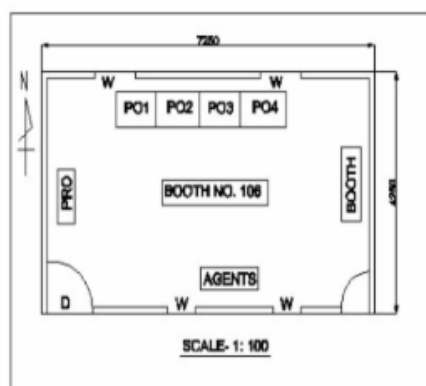

নির্বাচক নিবন্ধন আধিকারিকের স্বাক্ষর

Nazri Naksha

Google Map View

Polling Station Building Front View

Polling Station Front View

Cad View

Key MAP View

বিধানসভা নির্বাচনক্ষেত্রের নং, নাম : 156-বজবজ  
ভাগ নং, নাম : 1-পশ্চিম পাড়া