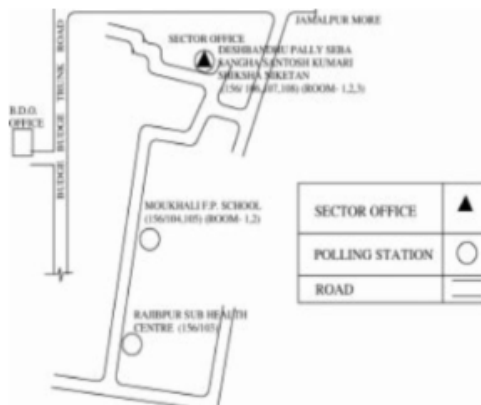

নির্বাচক নিবন্ধন আধিকারিকের স্বাক্ষর

Nazri Naksha

Google Map View

Polling Station Building Front View

Polling Station Front View

Cad View

Key MAP View

বিধানসভা নির্বাচনক্ষেত্রের নং, নাম : 156-বজবজ
ভাগ নং, নাম : 1-দলুই পাড়া প্রামাণিক ও বিশ্বাস পাড়া