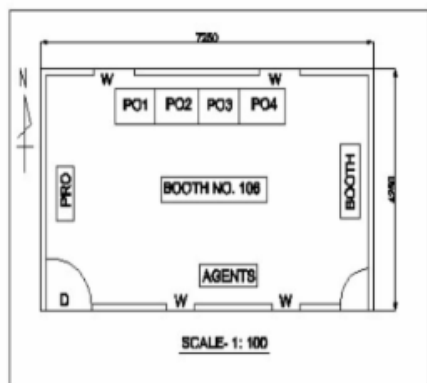

নির্বাচক নিবন্ধন আধিকারিকের স্বাক্ষর

Nazri Naksha

Google Map View

Polling Station Building Front View

Polling Station Front View

Cad View

Key MAP View

বিধানসভা নির্বাচনক্ষেত্রের নং, নাম : 156-বজবজ
ভাগ নং, নাম : 1-দলুই পাড়া প্রামাণিক ও বিশ্বাস পাড়া