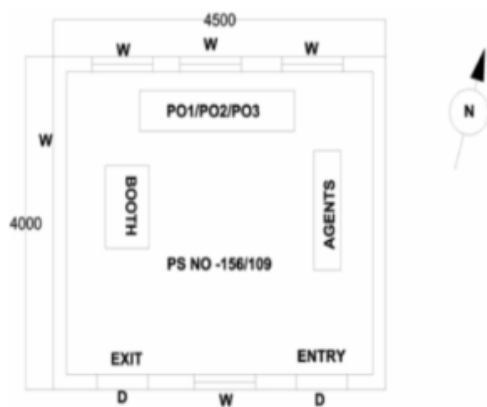

নির্বাচক নিবন্ধন আধিকারিকের স্বাক্ষর

Nazri Naksha

Google Map View

Polling Station Building Front View

Polling Station Front View

Cad View

Key MAP View

বিধানসভা নির্বাচনক্ষেত্রের নং, নাম : 156-বজবজ  
ভাগ নং, নাম : 1-মায়াপুর-১ দত্ত ও মাল্লা পাড়া