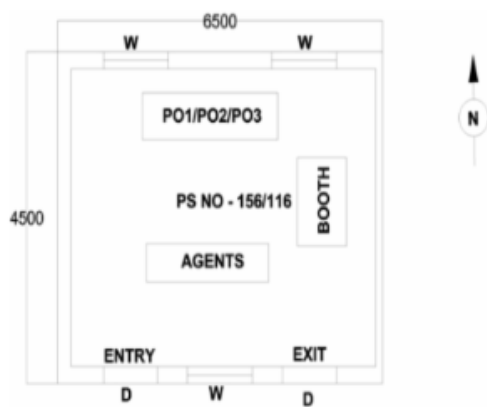

নির্বাচক নিবন্ধন আধিকারিকের স্বাক্ষর

Nazri Naksha

Google Map View

Polling Station Building Front View

Polling Station Front View

Cad View

Key MAP View

বিধানসভা নির্বাচনক্ষেত্রের নং, নাম : 156-বজবজ
ভাগ নং, নাম : 1-বাগানবেড়িয়া সেখ পাড়া