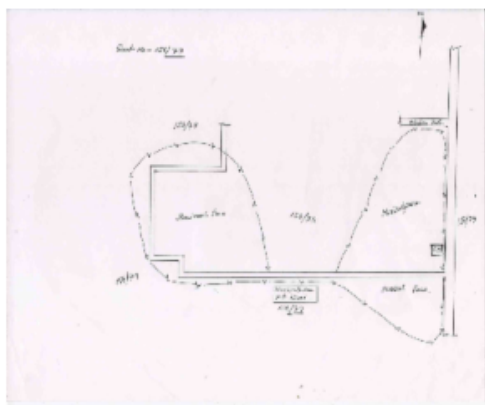

Nazri Naksha