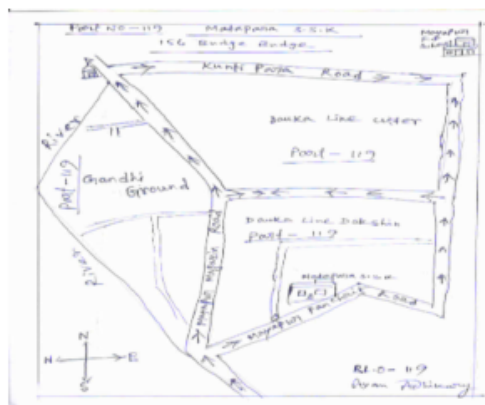

Nazri Naksha