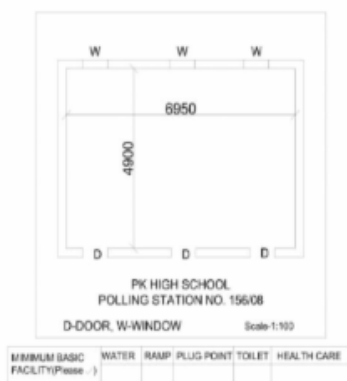

নির্বাচক নিবন্ধন আধিকারিকের স্বাক্ষর

Nazri Naksha

Google Map View

Polling Station Building Front View

Polling Station Front View

Cad View

Key MAP View

বিধানসভা নির্বাচনক্ষেত্রের নং, নাম : 156-বজবজ  
ভাগ নং, নাম : 1-অধর দাস রোড, গুয়ার্ড নং- ১৪