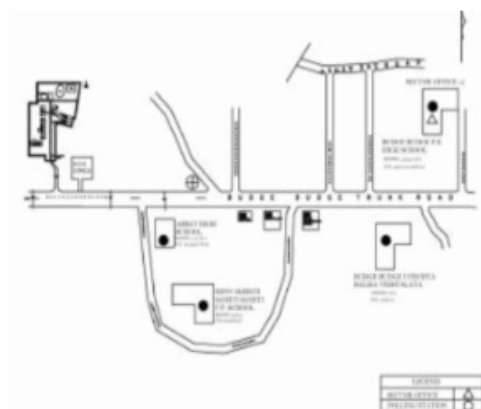

নির্বাচক নিবন্ধন আধিকারিকের স্বাক্ষর

Nazri Naksha

Google Map View

Polling Station Building Front View

Polling Station Front View

Cad View

Key MAP View

বিধানসভা নির্বাচনক্ষেত্রের নং, নাম : 156-বজবজ  
ভাগ নং, নাম : 1-অধর দাস রোড, গুয়ার্ড নং- ১৪