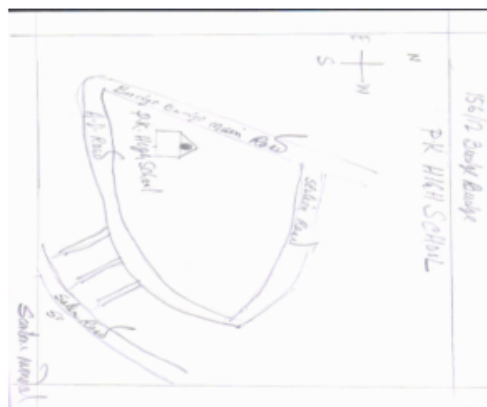

নির্বাচক নিবন্ধন আধিকারিকের স্বাক্ষর

Nazri Naksha

Google Map View

Polling Station Building Front View

Polling Station Front View

Cad View

Key MAP View

বিধানসভা নির্বাচনক্ষেত্রের নং, নাম : 156-বজবজ  
ভাগ নং, নাম : 1-অধর দাস রোড, গুয়ার্ড নং- ১৪