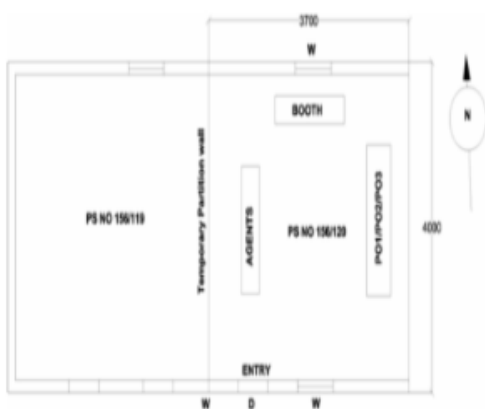

নির্বাচক নিবন্ধন আধিকারিকের স্বাক্ষর

Nazri Naksha

Google Map View

Polling Station Building Front View

Polling Station Front View

Cad View

Key MAP View

বিধানসভা নির্বাচনকেন্দ্রের নং, নাম : 156-বজবজ
ভাগ নং, নাম : 1-বিড়লাপুর সেলাই লাইনও ম্যাগাজিন লাইন