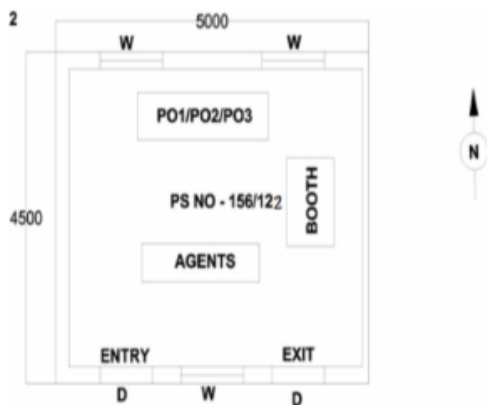

নির্বাচক নিবন্ধন আধিকারিকের স্বাক্ষর

Nazri Naksha

Google Map View

Polling Station Building Front View

Polling Station Front View

Cad View

Key MAP View

বিধানসভা নির্বাচনক্ষেত্রের নং, নাম : 156-বজবজ
ভাগ নং, নাম : 1-হাসনেচা মণ্ডল ও দাঁড় পাড়া