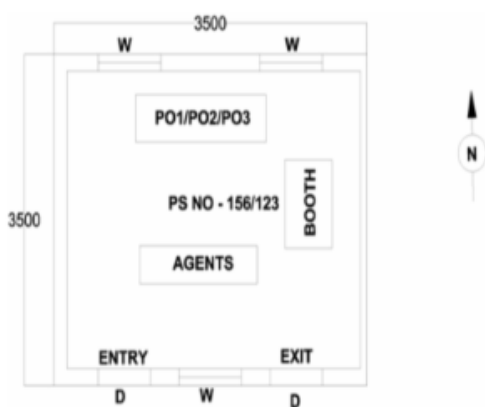

নির্বাচক নিবন্ধন আধিকারিকের স্বাক্ষর

Nazri Naksha

Google Map View

Polling Station Building Front View

Polling Station Front View

Cad View

Key MAP View

বিধানসভা নির্বাচনক্ষেত্রের নং, নাম : 156-বজবজ  
ভাগ নং, নাম : 1-মায়াপুর সেখ পাড়া