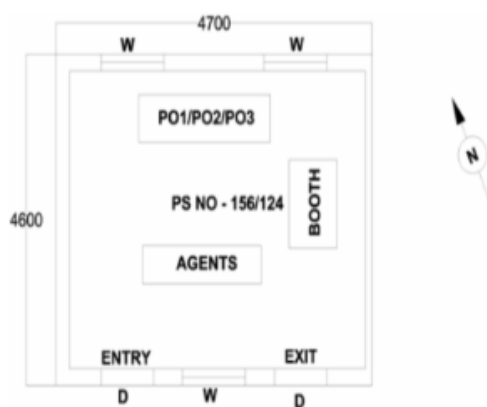

নির্বাচক নিবন্ধন আধিকারিকের স্বাক্ষর

Nazri Naksha

Google Map View

Polling Station Building Front View

Polling Station Front View

Cad View

Key MAP View

বিধানসভা নির্বাচনক্ষেত্রের নং, নাম : 156-বজবজ
ভাগ নং, নাম : 1-মায়াপুর সেখ ও মণ্ডল পাড়া