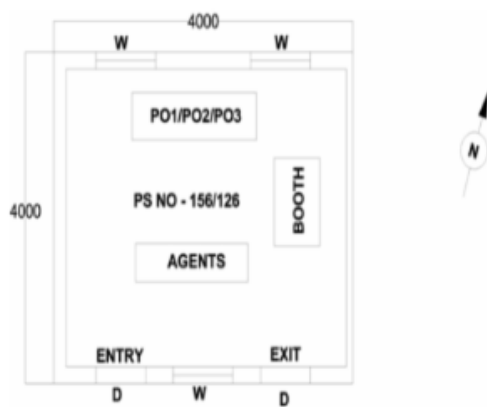

নির্বাচক নিবন্ধন আধিকারিকের স্বাক্ষর

Nazri Naksha

Google Map View

Polling Station Building Front View

Polling Station Front View

Cad View

Key MAP View

বিধানসভা নির্বাচনকেন্দ্রের নং, নাম : 156-বজবজ  
ভাগ নং, নাম : 1-হাসনেচা সেখ পাড়া