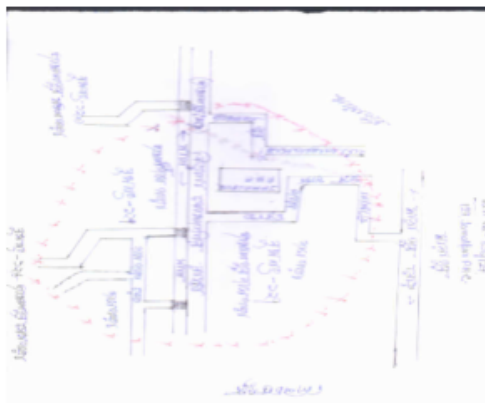

Nazri Naksha