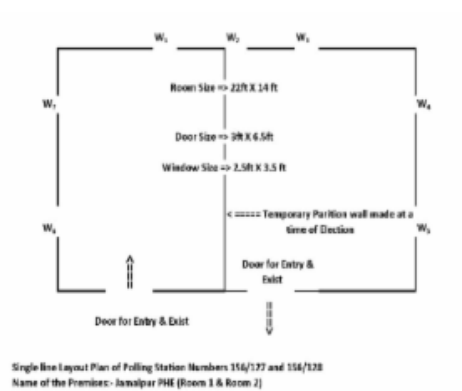

নির্বাচক নিবন্ধন আধিকারিকের স্বাক্ষর

Nazri Naksha

Google Map View

Polling Station Building Front View

Polling Station Front View

Cad View

Key MAP View

1 নাম : জহর বিবি স্বামীর নাম: সেখ নজিবুল বাড়ির নং : এন0039 বয়স : 25 লিঙ্গ : মহিলা	AIV1875996 ফটো উপলব্ধ	2 নাম : পাকিজা বিবি স্বামীর নাম: আকবর আলি মিন্দে বাড়ির নং : এন0024 বয়স : 34 লিঙ্গ : মহিলা	AIV1859529 ফটো উপলব্ধ	3 নাম : হাজরা বিবি স্বামীর নাম: সেখ ইব্রাহিম বাড়ির নং : n0034 বয়স : 59 লিঙ্গ : মহিলা	WB/17/117/168273 ফটো উপলব্ধ
4 নাম : মালেকা বিবি স্বামীর নাম: আক্তার আলী মল্লিক বাড়ির নং : n0045 বয়স : 43 লিঙ্গ : মহিলা	CFZ1974005 ফটো উপলব্ধ	5 নাম : আস্তার আলী মল্লিক পিতার নাম: মুনসুর আলী মল্লিক বাড়ির নং : 45 বয়স : 43 লিঙ্গ : পুরুষ	CFZ1973494 ফটো উপলব্ধ	6 নাম : মানোয়ারা মিন্দে পিতার নাম: আসরফ মিন্দে বাড়ির নং : n0024 বয়স : 32 লিঙ্গ : মহিলা	AIV1470780 ফটো উপলব্ধ
7 নাম : সেখ ইসরাফিল সেখ পিতার নাম: সেখ সাজ্জাত আলী বাড়ির নং : n0065 বয়স : 43 লিঙ্গ : পুরুষ	AIV2076313 ফটো উপলব্ধ	8 নাম : অফিজা বিবি মিন্দে স্বামীর নাম: আসরাফ মিন্দে বাড়ির নং : n0024 বয়স : 43 লিঙ্গ : মহিলা	AIV2083954 ফটো উপলব্ধ	9 নাম : মারিয়ম বিবি স্বামীর নাম: মহিন্দিন খাঁ বাড়ির নং : এন00৫৭ বয়স : 33 লিঙ্গ : মহিলা	AIV1881473 ফটো উপলব্ধ
10 নাম : নাজিমা বিবি স্বামীর নাম: মোস্তাকিন মল্লিক বাড়ির নং : 046 বয়স : 26 লিঙ্গ : মহিলা	AIV1717719 ফটো উপলব্ধ	11 নাম : রুনা বিবি স্বামীর নাম: সেখ সরিফুল বাড়ির নং : n0033 বয়স : 41 লিঙ্গ : মহিলা	AIV1082833 ফটো উপলব্ধ	12 নাম : সেখ সামিন পিতার নাম: সেখ সাহাজাহান বাড়ির নং : n0089 বয়স : 33 লিঙ্গ : পুরুষ	AIV1470988 ফটো উপলব্ধ
13 নাম : মুনসুরা বিবি স্বামীর নাম: সেখ হাবিবুর রহমান বাড়ির নং : n0055 বয়স : 40 লিঙ্গ : মহিলা	CFZ2806073 ফটো উপলব্ধ	14 নাম : মোহতাজ বিবি স্বামীর নাম: সেখ হাবিবুর রহমান বাড়ির নং : n0055 বয়স : 44 লিঙ্গ : মহিলা	AIV1470962 ফটো উপলব্ধ	15 নাম : সাহানারা বিবি স্বামীর নাম: সেখ ইব্রাহিম আলী বাড়ির নং : n0055 বয়স : 49 লিঙ্গ : মহিলা	CFZ2252930 ফটো উপলব্ধ
16 নাম : সেখ ইব্রাহিম আলী পিতার নাম: সেখ সাজ্জাত আলী বাড়ির নং : n0065 বয়স : 43 লিঙ্গ : পুরুষ	WB/17/117/168690 ফটো উপলব্ধ	17 নাম : সেখ নজিবুল পিতার নাম: সেখ আসগার বাড়ির নং : n0039 বয়স : 30 লিঙ্গ : পুরুষ	AIV1574789 ফটো উপলব্ধ	18 নাম : সেখ নাসিবুল হোসেন পিতার নাম: সেখ আসগার আলী বাড়ির নং : n0039 বয়স : 35 লিঙ্গ : পুরুষ	AIV1470830 ফটো উপলব্ধ
19 নাম : রুনুমা খাতুন পিতার নাম: মুনসুর আলী মল্লিক বাড়ির নং : n0045 বয়স : 35 লিঙ্গ : মহিলা	AIV1470723 ফটো উপলব্ধ	20 নাম : ওহিদা বিবি স্বামীর নাম: রজব আলী সেখ বাড়ির নং : 024 বয়স : 38 লিঙ্গ : মহিলা	AIV1575000 ফটো উপলব্ধ	21 নাম : মাজেদা বিবি স্বামীর নাম: আয়নালমিন্দে বাড়ির নং : n0024 বয়স : 46 লিঙ্গ : মহিলা	CFZ1227495 ফটো উপলব্ধ
22 নাম : পরিজামা বিবি স্বামীর নাম: আইজুল সেখ বাড়ির নং : 0024 বয়স : 40 লিঙ্গ : মহিলা	WB/17/117/168120 ফটো উপলব্ধ	23 নাম : সেখ সহিদুল ইসলাম পিতার নাম: ইসমাইল সেখ বাড়ির নং : n0033 বয়স : 44 লিঙ্গ : পুরুষ	CFZ1973726 ফটো উপলব্ধ	24 নাম : বন্দনা সিং স্বামীর নাম: অনিল কুমার সিং বাড়ির নং : 49 বয়স : 29 লিঙ্গ : মহিলা	AIV1715325 ফটো উপলব্ধ
25 নাম : দীপঙ্কর মালিক পিতার নাম: জয়ন্ত মালিক বাড়ির নং : 61 বয়স : 29 লিঙ্গ : পুরুষ	AIV1715309 ফটো উপলব্ধ	26 নাম : সেখ সাকির পিতার নাম: সেখ গওসউদ্দিন বাড়ির নং : 37 বয়স : 28 লিঙ্গ : পুরুষ	AIV1715267 ফটো উপলব্ধ	27 নাম : মইদুল ইসলাম মল্লিক পিতার নাম: জাকির মল্লিক বাড়ির নং : n0045 বয়স : 30 লিঙ্গ : পুরুষ	AIV1574896 ফটো উপলব্ধ
28 নাম : মোহরিন বেগম স্বামীর নাম: সেখ ইসমাইল বাড়ির নং : 0083 বয়স : 60 লিঙ্গ : মহিলা	WB/17/117/168271 ফটো উপলব্ধ	29 নাম : মরিয়ম বিবি মায়ের নাম: নূর উদ্দিন কাজী বাড়ির নং : n0102 বয়স : 50 লিঙ্গ : মহিলা	GFR2028157 ফটো উপলব্ধ	30 নাম : সেখ সরিফুল পিতার নাম: সেখ ইসমাইল বাড়ির নং : 0033 বয়স : 48 লিঙ্গ : পুরুষ	AIV1654243 ফটো উপলব্ধ