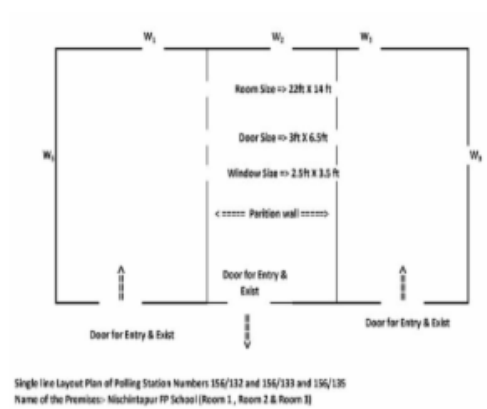

নির্বাচক নিবন্ধন আধিকারিকের স্বাক্ষর

Nazri Naksha

Google Map View

Polling Station Building Front View

Polling Station Front View

Cad View

Key MAP View

1 নাম : সুর্ণনা অধিকারী স্বামীর নাম: সন্দীপ অধিকারী বাড়ির নং : n0124 বয়স : 34 লিঙ্গ : মহিলা	AIV1275080 ফটো উপলব্ধ	2 নাম : লতা অধিকারী স্বামীর নাম: সরোজ অধিকারী বাড়ির নং : n0124 বয়স : 48 লিঙ্গ : মহিলা	CFZ1966951 ফটো উপলব্ধ	3 নাম : পিন্ধি অধিকারী স্বামীর নাম: দীপঙ্কর অধিকারী বাড়ির নং : n0124 বয়স : 37 লিঙ্গ : মহিলা	AIV1576370 ফটো উপলব্ধ
4 নাম : দীপঙ্কর অধিকারী পিতার নাম: শশাঙ্ক অধিকারী বাড়ির নং : n0124 বয়স : 43 লিঙ্গ : পুরুষ	AIV1415751 ফটো উপলব্ধ	5 নাম : মনিকা অধিকারী পিতার নাম: সমীর অধিকারী বাড়ির নং : n0124 বয়স : 28 লিঙ্গ : মহিলা	AIV1655968 ফটো উপলব্ধ	6 নাম : মেঘা খাঁড়া পিতার নাম: অশোক খাঁড়া বাড়ির নং : N00 বয়স : 24 লিঙ্গ : মহিলা	AIV2144954 ফটো উপলব্ধ
7 নাম : শুভদীপ নাথ পিতার নাম: সঞ্জয় নাথ বাড়ির নং : N00 বয়স : 24 লিঙ্গ : পুরুষ	AIV2145035 ফটো উপলব্ধ	8 নাম : বর্নালী খাঁ স্বামীর নাম: অরুণ খাঁ বাড়ির নং : N00 বয়স : 52 লিঙ্গ : মহিলা	AIV2145464 ফটো উপলব্ধ	9 নাম : সাগর নক্ষর পিতার নাম: সুশান্ত নক্ষর বাড়ির নং : N00 বয়স : 24 লিঙ্গ : পুরুষ	AIV2145217 ফটো উপলব্ধ
10 নাম : সঞ্জু হাতি পিতার নাম: সুনীল হাতি বাড়ির নং : N00 বয়স : 24 লিঙ্গ : পুরুষ	AIV2144509 ফটো উপলব্ধ	11 নাম : স্নেহময় রায় পিতার নাম: বংশীবদন রায় বাড়ির নং : N00 বয়স : 25 লিঙ্গ : পুরুষ	AIV2144822 ফটো উপলব্ধ	12 নাম : তুনয় খাঁ পিতার নাম: অরুণ খাঁ বাড়ির নং : N00 বয়স : 27 লিঙ্গ : পুরুষ	AIV2145308 ফটো উপলব্ধ
13 নাম : দীপ দলুই পিতার নাম: লক্ষ্মীকান্ত দলুই বাড়ির নং : N00 বয়স : 24 লিঙ্গ : পুরুষ	AIV2144434 ফটো উপলব্ধ	14 নাম : সুভংকর দলুই পিতার নাম: দীলিপ দলুই বাড়ির নং : N00 বয়স : 24 লিঙ্গ : পুরুষ	AIV2144913 ফটো উপলব্ধ	15 নাম : স্নেহশিষ মাম্বা পিতার নাম: তপন মাম্বা বাড়ির নং : N00 বয়স : 24 লিঙ্গ : পুরুষ	AIV2144640 ফটো উপলব্ধ
16 নাম : ইন্কা খাঁড়া স্বামীর নাম: সুরাজিৎ খাঁড়া বাড়ির নং : N00 বয়স : 41 লিঙ্গ : মহিলা	AIV2145530 ফটো উপলব্ধ	17 নাম : রুপা রায় স্বামীর নাম: তাপস রায় বাড়ির নং : N00 বয়স : 29 লিঙ্গ : মহিলা	AIV2145589 ফটো উপলব্ধ	18 নাম : সৌমিক নাথ পিতার নাম: মাধব নাথ বাড়ির নং : N00 বয়স : 25 লিঙ্গ : পুরুষ	AIV2145159 ফটো উপলব্ধ
19 নাম : অর্পিতা পাত্র পিতার নাম: বরুণ পাত্র বাড়ির নং : N00 বয়স : 24 লিঙ্গ : মহিলা	AIV2144608 ফটো উপলব্ধ	20 নাম : কার্তিক মাঝি পিতার নাম: শঙ্কর মাঝি বাড়ির নং : N00 বয়স : 25 লিঙ্গ : পুরুষ	AIV2144988 ফটো উপলব্ধ	21 নাম : প্রণব খাঁ পিতার নাম: বৃন্দেব খাঁ বাড়ির নং : N00 বয়স : 24 লিঙ্গ : পুরুষ	AIV2144327 ফটো উপলব্ধ
22 নাম : পিন্টু খাঁ পিতার নাম: সদানন্দ খাঁ বাড়ির নং : N00 বয়স : 39 লিঙ্গ : পুরুষ	AIV2144350 ফটো উপলব্ধ	23 নাম : মৌসুমি দাস স্বামীর নাম: অসীম দাস বাড়ির নং : 00 বয়স : 32 লিঙ্গ : মহিলা	AIV2145118 ফটো উপলব্ধ	24 নাম : অসীম দাস পিতার নাম: স্বপন দাস বাড়ির নং : 00 বয়স : 35 লিঙ্গ : পুরুষ	AIV2145340 ফটো উপলব্ধ
25 নাম : সুপর্ণা রায় স্বামীর নাম: তনয় রায় বাড়ির নং : N00 বয়স : 27 লিঙ্গ : মহিলা	AIV2145407 ফটো উপলব্ধ	26 নাম : মায়্যা অধিকারী স্বামীর নাম: শশাঙ্ক অধিকারী বাড়ির নং : n0124 বয়স : 73 লিঙ্গ : মহিলা	AIV2048742 ফটো উপলব্ধ	27 নাম : শ্রবণী রায় স্বামীর নাম: ললুট রায় বাড়ির নং : নং00 বয়স : 24 লিঙ্গ : মহিলা	AIV2383792 ফটো উপলব্ধ
28 নাম : রাজীব রায় পিতার নাম: সুবল রায় বাড়ির নং : নং00 বয়স : 23 লিঙ্গ : পুরুষ	AIV2383800 ফটো উপলব্ধ	29 নাম : প্রবীর অধিকারী পিতার নাম: বিশ্বজিৎ অধিকারী বাড়ির নং : নং00 বয়স : 23 লিঙ্গ : পুরুষ	AIV2383818 ফটো উপলব্ধ	30 নাম : প্রিয়া দলুই স্বামীর নাম: প্রবীর দলুই বাড়ির নং : 00 বয়স : 23 লিঙ্গ : মহিলা	AIV2243996 ফটো উপলব্ধ